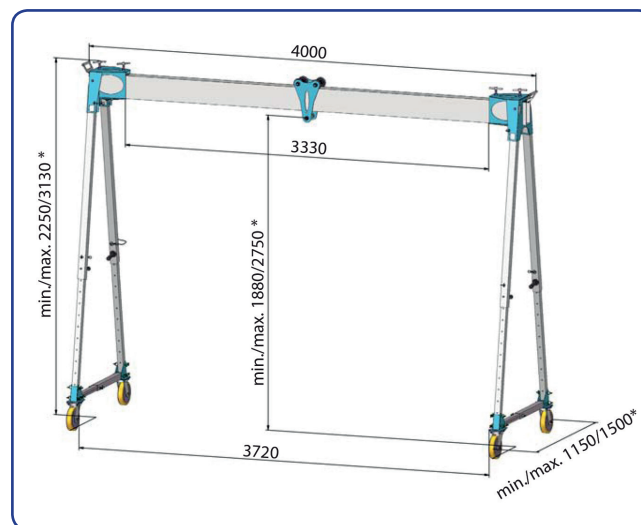

Bockkranen har som standard vulkaniserade gummihjul men kan även fås med luftfyllda däck för ojämna underlag. Åkvagn för krokupphängt lyftblock ingår.

Tillbehör:

- Broms för åkvagn.
- Montagehandtag.
- Luftfyllda däck för ojämt underlag.

Bockkranen är ihopfällbar vilket underlättar vid transport

Broms för åkvagn

Montagehandtag

Måttskiss Aluminium bockkran AK-HV-1000

Artikel nr	Typ	Kapacitet kg	Totallängd mm	Totalhöjd mm	Egenvikt kg
238535150	AKF-HV-1000	1000	4000	2250-3130*	130