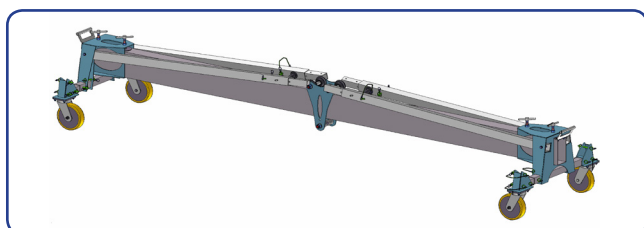

Aluminium bockkran typ AKF-HV-1000 är tillverkad av högkvalitativa aluminiumprofiler. Detta gör att kranen har låg egenvikt och kan flyttas och sättas upp av två personer.

Benen kan justeras i höjddled vilket gör att kranen får ett stort användningsområde.

Bockkranen har som standard vulkaniserade gummihjul men kan även fås med luftfyllda däck för ojämna underlag. Åkvagn för krokupphängt lyftblock ingår.

Tillbehör:

- Broms för åkvagn.
- Montagehandtag.
- Luftfyllda däck för ojämt underlag.

Bockkranen är ihopfällbar vilket underlättar vid transport

Broms för åkvagn

Montagehandtag

Måttskiss Aluminium bockkran AK-HV-1000

Artikel nr	Typ	Kapacitet kg	Totallängd mm	Totalhöjd mm	Egenvikt kg
238535150	AKF-HV-1000	1000	4000	2250-3130*	130