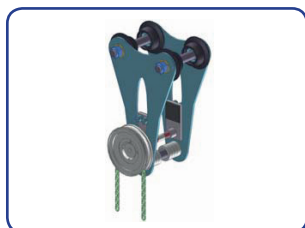

Aluminium bockkran typ AV-05 är tillverkad av högkvalitativa aluminiumprofiler. Detta gör att kranen har låg egenvikt och kan flyttas och sättas upp av en person.

Benen kan justeras i höjdlöd vilket gör att kranen får ett stort användningsområde, exempelvis vid ojämt underlag eller vid lastning eller lossning av en lastbil. Bockkranen finns att få med spikfot alternativt gummiplattor. Åkvagn att hänga upp lyftblock i ingår.

Tillbehör:

- Broms för åkvagn.
- Montagehandtag.

Broms för åkvagn

Montagehandtag

Spetsfot

Gummiplatta

Artikel nr	Typ	Kapacitet kg	Totallängd mm	Totalhöjd mm	Egenvikt kg	Fot
238525050	AV-05	500	2000	1600-2800	58	Spetsfot
238525050G	AV-05	500	2000	1600-2800	58	Fotplatta

Artikel nr	Tillbehör
238048672	Broms för åkvagn till AV-05 och AK-750
238048641	Montagehandtag (1par)