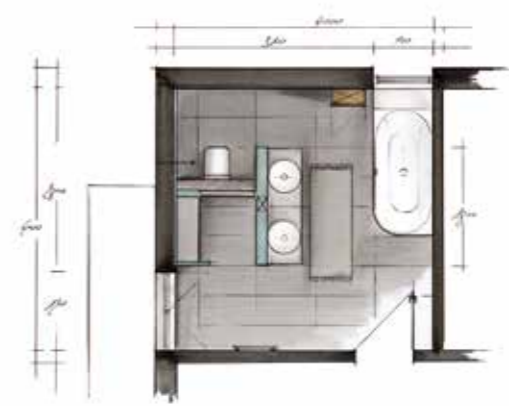

Inspiration: Familjebadrum

Funktionella, rymliga och barnsäkra: Familjebadrum från wedi erbjuder komfort och säkerhet i vardagen samt tillräckligt med utrymme för varje familjemedlem. Plats för att duscha, plats för att sitta, plats för alla typer av kroppsvård och allt detta även när flera personer använder badrummet samtidigt.