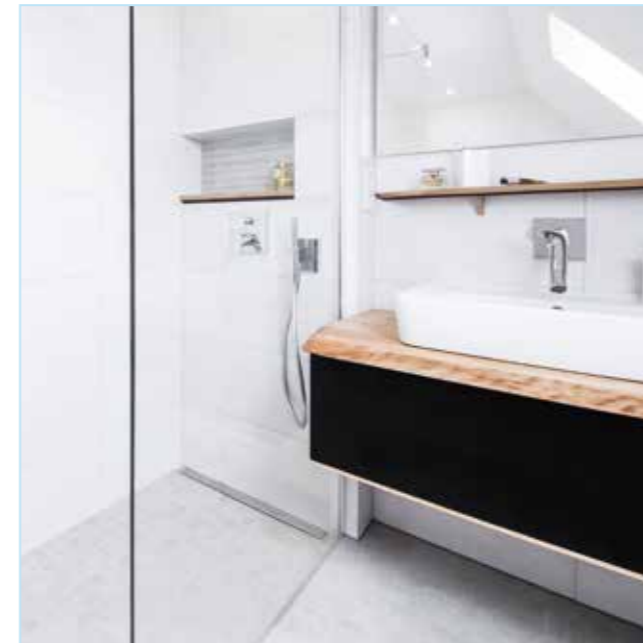

### Inspiration: Barriärfria badrum

Njut av behaglig atmosfär och komfort utan begränsningar i det barriärfria badrummet, t ex med rymlig dusch i jämnhöjd med golvet, utrustad med bekväm sittbänk. Inbyggda nischer och hyllor skapar dessutom extra avställningsytor och samtidigt mer plats för det väsentliga. Säkerhet för framtiden, förverkligad redan idag.

## Komfortbadrum på rekordtid

Ett komfortabelt badrum som taget från ett exklusivt livsstilsmagasin: Detta var byggherrens krav vid renoveringen av sitt gamla badrum. Inga problem med wedi. Tack vare det moduluppbyggda systemet från wedi kunde de befintliga rumsförhållandena utnyttjas på ett optimalt sätt genom en dusch i jämnhöjd med golvet med wedi Fundo, ett stort tvättställ samt sitt- och avställningsytor baserade på wedi byggskiva. Byggkomponenterna som är anpassade för varandra möjliggör en ytterst säker och tidsbesparande montering. I kombination med passande accessorar strålar badrummet idag med en helt ny glans.

Gammalt badrum

Arkitekturritning

Mer förvaringsutrymme och elegant badkarslösning genom konstruktioner med wedi byggskivor och wedi Bathboard

WC-lösning med praktisk wedi I-Board

Dusch i jämnhöjd med golvet med stor avställningsyta tack vare Fundo Riolito neo och wedi Sanwell nisch