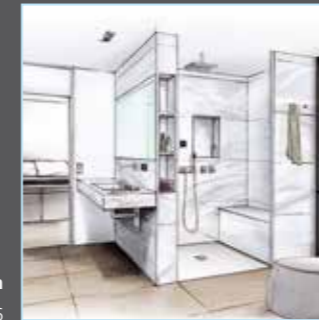

Vilket badrum passar mig bäst?

Inspiration till ditt personliga drömbadrum

Alla människor är olika och deras livssituationer är i motsvarande grad olika. wedis omfattande sortiment av designalternativ sätter inga gränser för din kreativa badrumsplanering. En familj med två barn har helt andra krav på ett badrum än t ex en person som är singel. Vilken typ är du?

Följande badrumsidéer ska betraktas som inspiration till ditt personliga drömbadrum. Allt efter platsförhållanden, smak och individuell livssituation hittar du här passande tips och idéer för att förverkliga ditt eget drömbadrum. Med utvalda produkthöjdpunkter får du exempel på vilka möjligheter som finns med badrumssystem från wedi. Oavsett vilket badrum du bestämmer dig för, så får du ett badrum som är vattentätt och 100 % säkert.

Barriärfria badrum
från sida 26