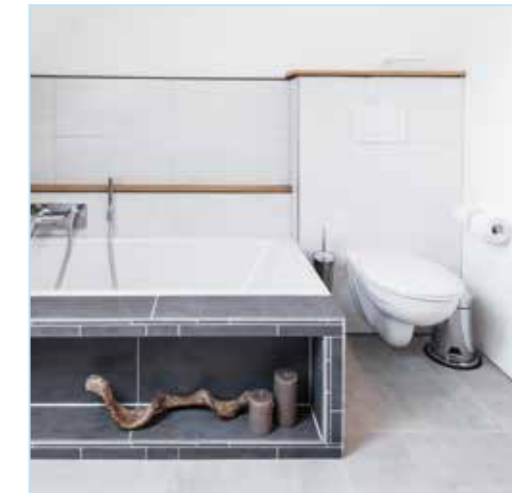

## Komfortbadrum på rekordtid

Ett komfortabelt badrum som taget från ett exklusivt livsstilsmagasin: Detta var byggherrens krav vid renoveringen av sitt gamla badrum. Inga problem med wedi. Tack vare det moduluppbyggda systemet från wedi kunde de befintliga rumsförhållandena utnyttjas på ett optimalt sätt genom en dusch i jämnhöjd med golvet med wedi Fundo, ett stort tvättställ samt sitt- och avställningsytor baserade på wedi byggskiva. Byggkomponenterna som är anpassade för varandra möjliggör en ytterst säker och tidsbesparande montering. I kombination med passande accessorar strålar badrummet idag med en helt ny glans.

Gammalt badrum

Arkitekturritning

Mer förvaringsutrymme och elegant badkarslösning genom konstruktioner med wedi byggskivor och wedi Bathboard

WC-lösning med praktisk wedi I-Board

Dusch i jämnhöjd med golvet med stor avställningsyta tack vare Fundo Riolito neo och wedi Sanwell nisch