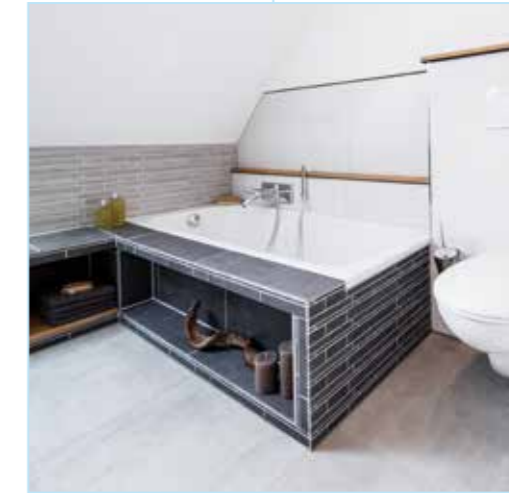

## Komfortbadrum på rekordtid

Ett komfortabelt badrum som taget från ett exklusivt livsstilsmagasin: Detta var byggherrens krav vid renoveringen av sitt gamla badrum. Inga problem med wedi. Tack vare det moduluppbyggda systemet från wedi kunde de befintliga rumsförhållandena utnyttjas på ett optimalt sätt genom en dusch i jämnhöjd med golvet med wedi Fundo, ett stort tvättställ samt sitt- och avställningsytor baserade på wedi byggskiva. Byggkomponenterna som är anpassade för varandra möjliggör en ytterst säker och tidsbesparande montering. I kombination med passande accessorar strålar badrummet idag med en helt ny glans.

Gammalt badrum

Arkitekturritning

Mer förvaringsutrymme och elegant badkarslösning genom konstruktioner med wedi byggskivor och wedi Bathboard

WC-lösning med praktisk wedi I-Board

Dusch i jämnhöjd med golvet med stor avställningsyta tack vare Fundo Riolito neo och wedi Sanwell nisch