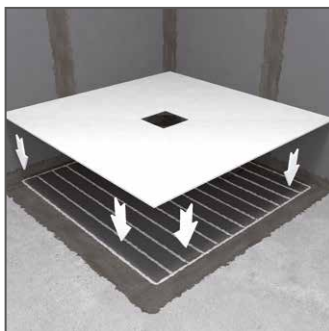

Användningsexempel wedi Top® Line

Fundo Top