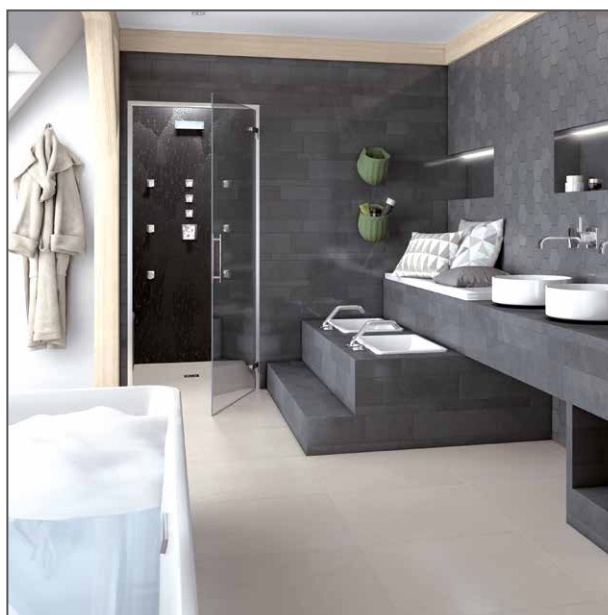

Wellnessbadrum