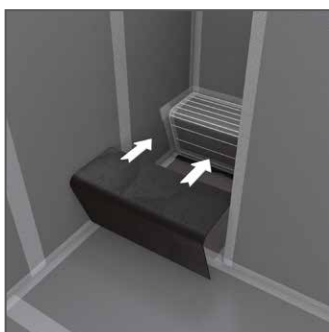

wedi Sanoasa Top