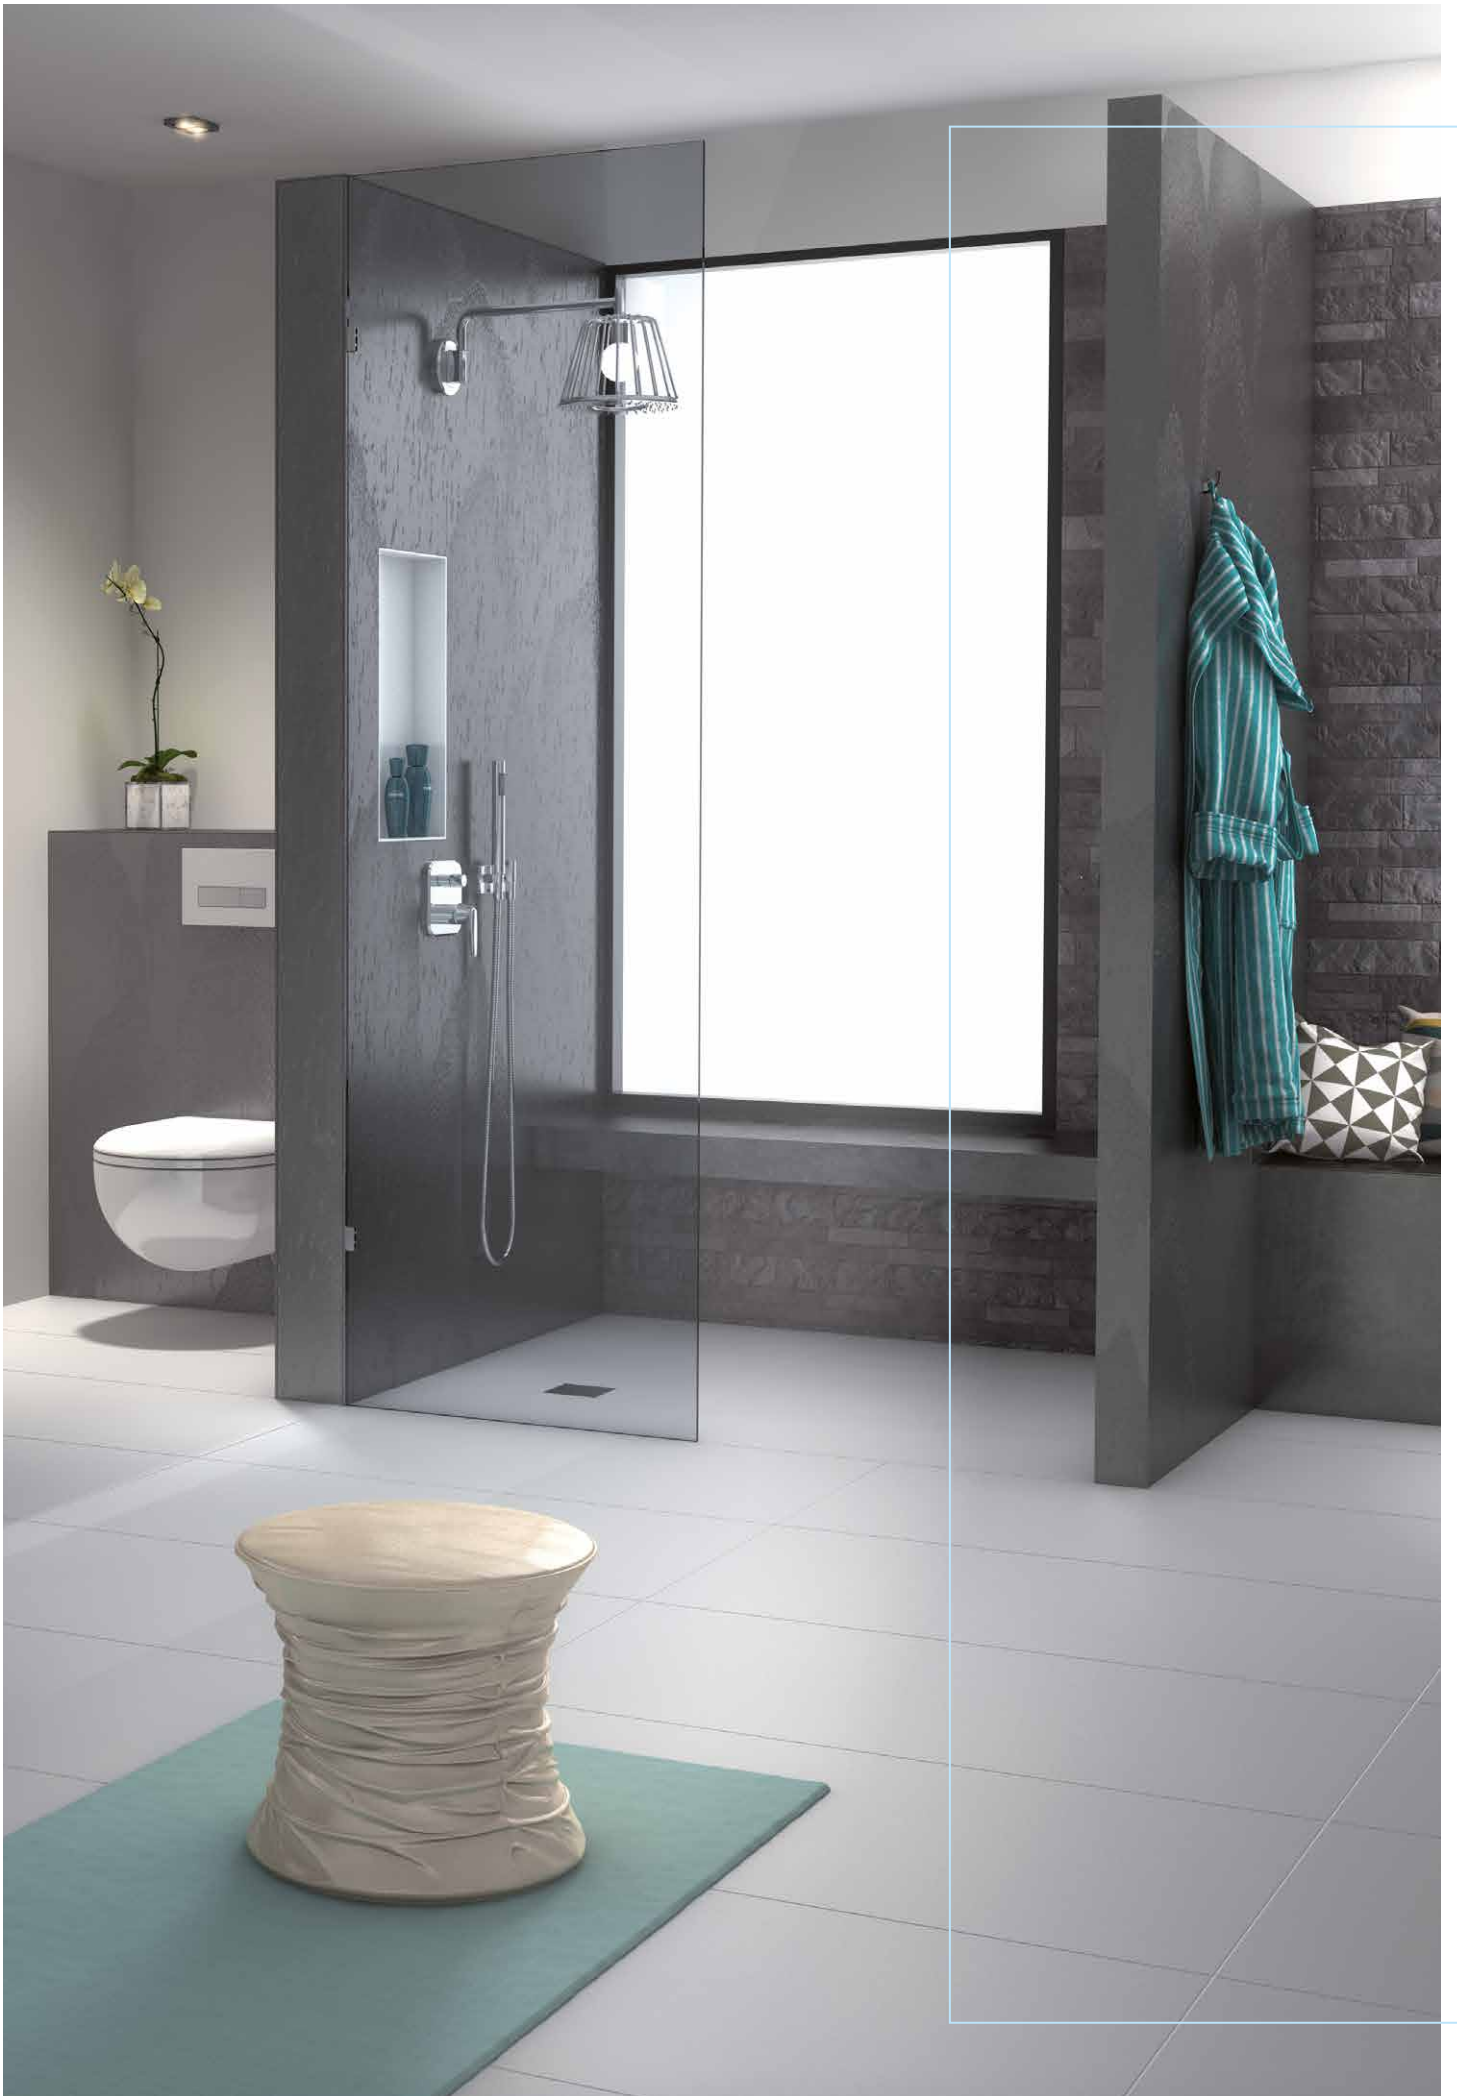

Monteringsfärdiga designnytskikt

För wedi Fundo duschsystem, design- och funktionselement

För att snabbt och enkelt skapa ett fogfritt badrum

wedi Top® designytskikt

wedi Top Line tillhandahåller en bred produktportfölj på fogfria designytskikt i fem eleganta färger och texturer. Sortimentet består av ytskikt med exakt passning för wedi Fundo duschelement på golvnivå som Plano, Primo och Riolito neo samt för vissa wedi design- och funktionselement och därutöver som specialytskikt för stilren beklädnad av väggar och andra ytor.