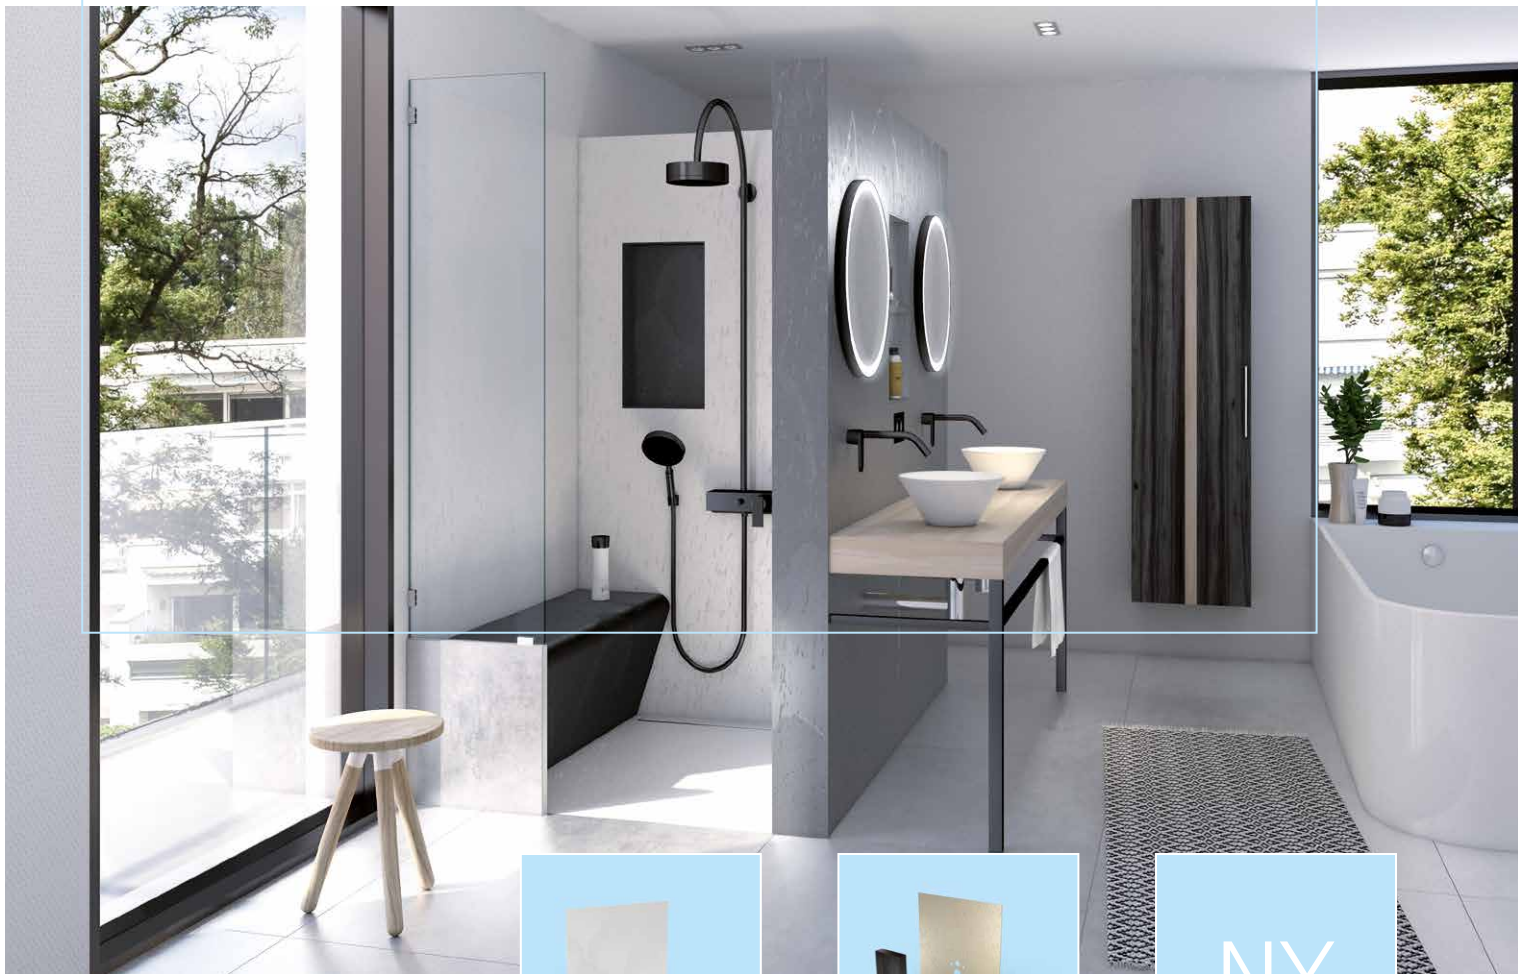

Monteringsfärdiga designnytskikt

För wedi Fundo duschsystem, design- och funktionselement

För att snabbt och enkelt skapa ett fogfritt badrum

wedi Top® designytskikt

wedi Top Line tillhandahåller en bred produktportfölj på fogfria designytskikt i fem eleganta färger och texturer. Sortimentet består av ytskikt med exakt passning för wedi Fundo duschelement på golvnivå som Plano, Primo och Riolito neo samt för vissa wedi design- och funktionselement och därutöver som specialytskikt för stilren beklädnad av väggar och andra ytor.

wedi Top Wall
i sahara belige

wedi Top Wall
i carbon svart

Fundo Top Riolito neo
i carbon svart

Bred produktportfölj

Idag önskar sig många kunder ett lyxigt badrum med ädla, eleganta ytor där designen inte avbryts av störande fogar – som modernt alternativ till den klassiska kakelsättningen. wedi Top Line uppfyller alla dessa krav och tillhandahåller en bred och otroligt mångsidig portfölj med monteringsfärdiga designyttskikt avsedda för Fundo duschelementen Plano, Primo och Riolito neo samt för design- och funktionselement som Sanwell hyllnisch, Sanoasa sittbänk 3 och wedi I-Board. wedi Top Wall som ingår i sortimentet lämpar sig perfekt som väggyta i duschen eller beklädnad av hela badrummet. På grund av de eleganta lösningarna i storformat (upp till 2,50 x 1,20 m) skapas ett exklusivt badrum på nolltid.