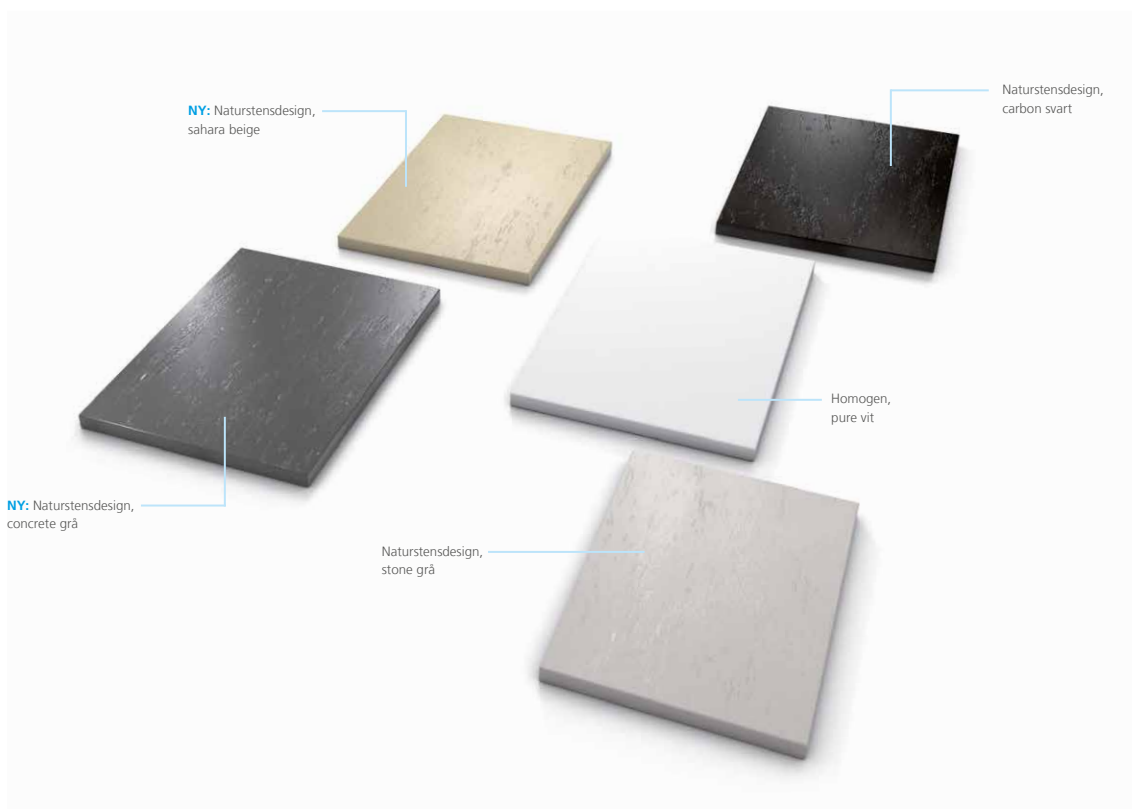

Allt från en och samma
leverantör – för
en resultatnriktad,
framgångsrik
kundrådgivning

Modern design

Tack vare fogfria ytor i smakfulla färger

wedi Top Line i trendig modern design tack vare vackra fogfria ytor i storformat och fem smakfulla färger. Färgernas speciella texturer framgår redan av deras namn: Ren vit ger en homogen vit yta och alla andra färger baseras på ett material bestående av naturliga komponenter som efterliknar natursten.

Ytskikten består av ett högkvalitativt, helt genomfärgat material. Detta möjliggör en mycket flexibel användning, eftersom det inte bildas några fula snittytor i fall att materialet måste kapas eller på annat sätt anpassas. Designytskikten i wedi Top Line serien sätter inte heller några gränser för den fria kreativiteten eftersom alla färger matchar perfekt med varandra: Exempelvis kan ett duschelement med Fundo Top beklädnad i carbon svart lätt kombineras med Top Wall ytskikt i sahara beige. Allt efter kundens smak och tycke ger de olika ytfärgerna även möjlighet att snabbt och problemlöst integrera karakteristiska mönster eller ornamentala intarsior i utformningen av nya badrummet.

wedi Top Wall
i sahara belige

wedi Top Wall
i carbon svart

Fundo Top Riolito neo
i carbon svart

Bred produktportfölj

Idag önskar sig många kunder ett lyxigt badrum med ädla, eleganta ytor där designen inte avbryts av störande fogar – som modernt alternativ till den klassiska kakelsättningen. wedi Top Line uppfyller alla dessa krav och tillhandahåller en bred och otroligt mångsidig portfölj med monteringsfärdiga designyttskikt avsedda för Fundo duschelementen Plano, Primo och Riolito neo samt för design- och funktionselement som Sanwell hyllnisch, Sanoasa sittbänk 3 och wedi I-Board. wedi Top Wall som ingår i sortimentet lämpar sig perfekt som väggyta i duschen eller beklädnad av hela badrummet. På grund av de eleganta lösningarna i storformat (upp till 2,50 x 1,20 m) skapas ett exklusivt badrum på nolltid.