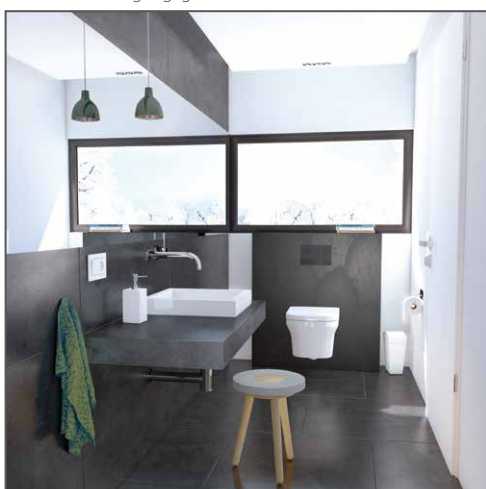

Gästbadrum