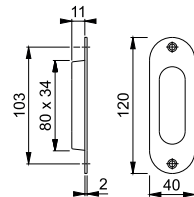

M429

duraplus®

HOPPE-skjuddörrsskål i mässing för innerdörrar:

- Montering: synlig, universalskruvar

Artikelbeskrivning	Utförande	F41-R				FP	YF
		Art. nr.					
Skjuddörrsskål, styck	blind	648832				5	30