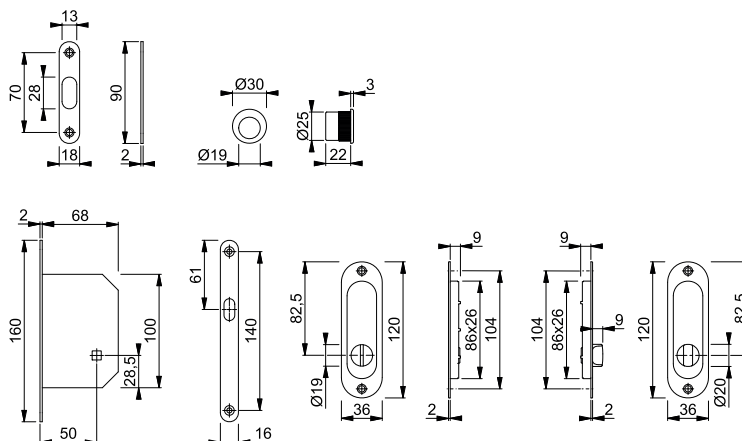

Artikelbeskrivning			Utförande	F1	F4	F94-1	F249*	FP	YF
				Art. nr.	Art. nr.	Art. nr.	Art. nr.		
Skjuddörrsset 1	38-48	8	 22,5	3948526	3948534	<b>3948497</b>	3948500	1	10