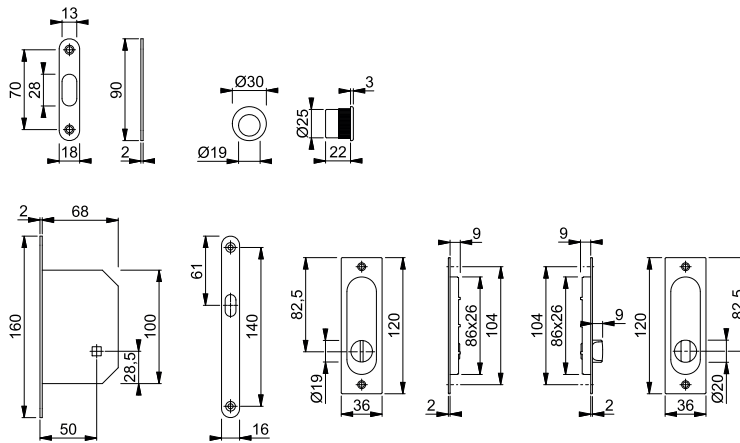

4931 (Set 1)

duranorm®

HOPPE-skjuddörrsset 1 i aluminium för innerdörrar med spårhuvud/vred för innerdörrar:

- Fastsättning: HOPPE-teleskopsprint
- Lås: instickslås med hakar, dornmått 50 mm, slutbleck
- Montering: synlig, skjuddörrsskål med universalskruvar, fingerhylsa för dörrns framsida med silikon eller lim

Artikelbeskrivning			Utförande	F1	F4	F94-1	FP	YF
				Art. nr.	Art. nr.	Art. nr.		
Skjuddörrsset 1	38-48	8	22,5	3949051	3949060	3949035	1	10

3