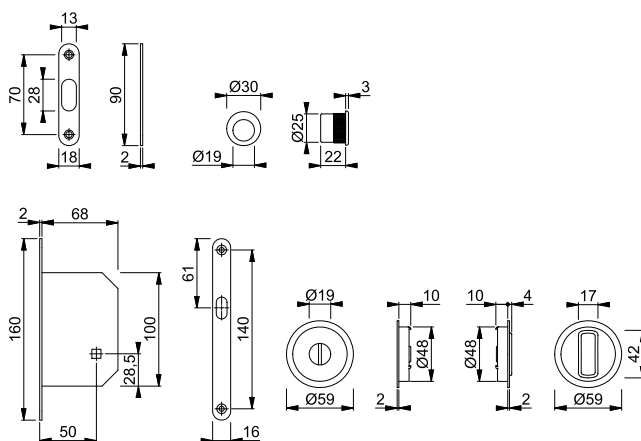

4920 (Set 1)

duranorm®

HOPPE-skjutdörrsset 1 i aluminium med spårhuvud/vred för innerdörrar:

- Fastsättning: HOPPE-teleskopsprint
- Lås: instickslås med hakar, dormmått 50 mm, slutbleck
- Montering: dold, skjutdörrsskål med HOPPE-teleskopsprint, fingerhylsa för dörrrens framsida med silikon eller lim

Artikelbeskrivning			Utförande	F1	F4	F94-1	F249*	FP	YF
				Art. nr.	Art. nr.	Art. nr.	Art. nr.		
Skjutdörrsset 1	38-48	8		3948059	3948067	3948032	3948041	1	10