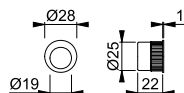

## K450

HOPPE-fingerhylsa i plast för skjuddörrar (lätta innerdörrar):

- Fastsättning: för dörrframsida med silikon eller lim

Artikelbeskrivning	F7501	SVART	FP	YF
		Art. nr.		
Fingerhylsa för skjuddörrar, styck		3234697	20	120
	<b>2443323</b>		20	100