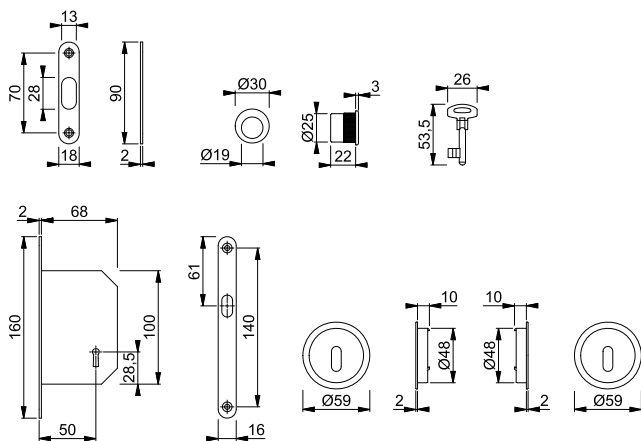

4920 (Set 3)

duranorm®

HOPPE-skjutdörrsset 3 i aluminium för innerdörrar:

- Lås: instickslås med hakar, dormmått 50 mm, hängnyckel, slutbleck
- Montering: dold, skjutdörrsskål och fingerhylsa för dörrrens framsida med silikon eller lim

Artikelbeskrivning			Utförande	F1	F4	F94-1	F249*	FP	YF
				Art. nr.	Art. nr.	Art. nr.	Art. nr.		
Skjutdörrsset 3	35-52			3947929	3947937	3947902	3947911	1	10