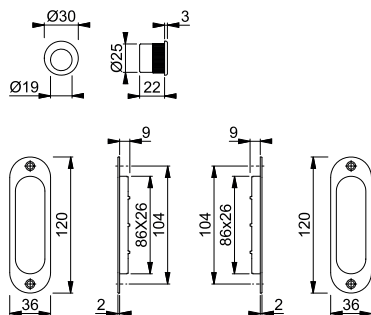

4930 (Set 5)

duranorm®

HOPPE-skjuddörrsset 5 i aluminium för innerdörrar:

- Montering: synlig, skjuddörrsskål med universalskruvar, fingerhylsa för dörrens framsida med silikon eller lim

Artikelbeskrivning			Utförande	F4	F94-1	F249*	FP	YF
				Art. nr.	Art. nr.	Art. nr.		
Skjuddörrsset 5	min. 35		blind	3948340	3948315	3948323	1	10