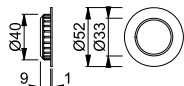

## 499

duraplus®

HOPPE-skjuddörrsskålspar i aluminium för innerdörrar:

- Montering: dold, självklämmande

Artikelbeskrivning	Utförande	F1	F5	F9	FP	YF
		Art. nr.	Art. nr.	Art. nr.		
Skjuddörrsskålspar	blind	<b>11760138</b>	11760151	11760145	50	50
Skjuddörrsset WC, par		11756366	11760126	11756378	50	50