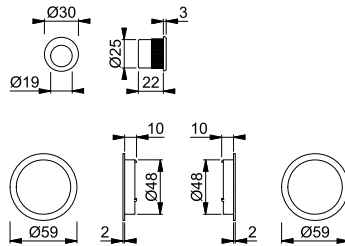

4920 (Set 5)

duranorm®

HOPPE-skjuddörrsset 5 i aluminium för innerdörrar:

- Montering: dold, skjuddörrsskål och fingerhylsa för dörrens framsida med silikon eller lim

Artikelbeskrivning			Utförande	F1	F4	F94-1	F249*	FP	YF
				Art. nr.	Art. nr.	Art. nr.	Art. nr.		
Skjuddörrsset 5	min. 35		blind	3947865	3947873	3947849	3947857	1	10

3