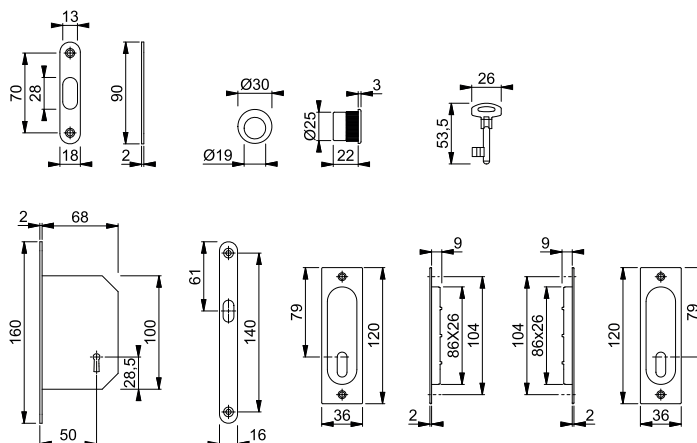

4931 (Set 3)

duranorm®

HOPPE-skjuddörrsset 3 i aluminium för innerdörrar:

- Lås: instickslås med hakar, dornmått 50 mm, hängnyckel, slutbleck
- Montering: synlig, skjuddörrsskål med universalskruvar, fingerhylsa för dörrns framsida med silikon eller lim

Artikelbeskrivning			Utförande	F1	F4	F94-1	FP	YF
				Art. nr.	Art. nr.	Art. nr.		
Skjuddörrsset 3	35-52		18,8	3948833	3948841	3948809	1	10