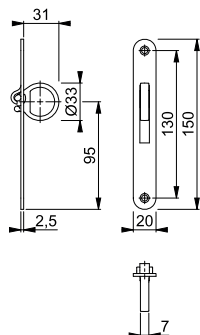

K450

HOPPE-fingerhylsa i plast för skjuddörrar (lätta innerdörrar):

- Fastsättning: för dörrframsida med silikon eller lim

Artikelbeskrivning	F7501	SVART	FP	YF	
		Art. nr.			Art. nr.
Fingerhylsa för skjuddörrar, styck		3234697	20	120	
	2443323		20	100