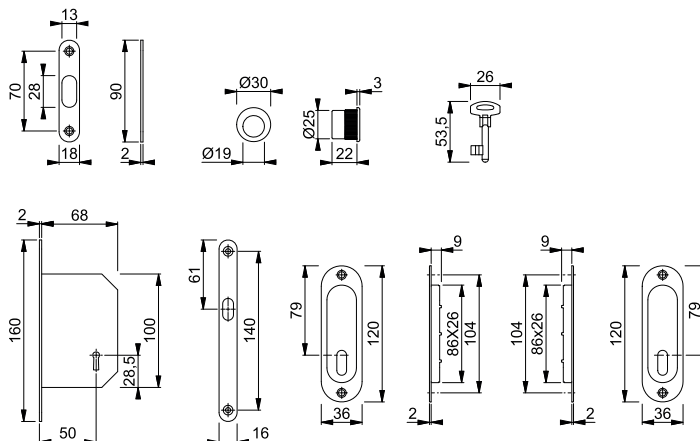

4930 (Set 3)

duranorm®

HOPPE-skjuddörrsset 3 i aluminium för innerdörrar:

- Lås: instickslås med hakar, dornmåt 50 mm, hängnyckel, slutbleck
- Montering: synlig, skjuddörrsskål med universalskruvar, fingerhylsa för dörrens framsida med silikon eller lim

Artikelbeskrivning			Utförande	F1	F4	F94-1	FP	YF
				Art. nr.	Art. nr.	Art. nr.		
Skjuddörrsset 3	35-52		18,8	3948403	3948411	3948382	1	10