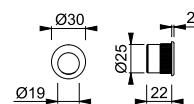

M450

HOPPE-fingerhylsa i mässing för skjuddörrar (lätta innerdörrar):

- Fastsättning: för dörrframsida med silikon eller lim

Artikelbeskrivning	F41-R	FP	YF	
				Art. nr.
Fingerhylsa för skjuddörrar, styck	1983491	20	120