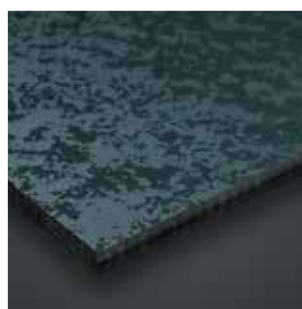

L2581 New York Grey
OBLIQUE