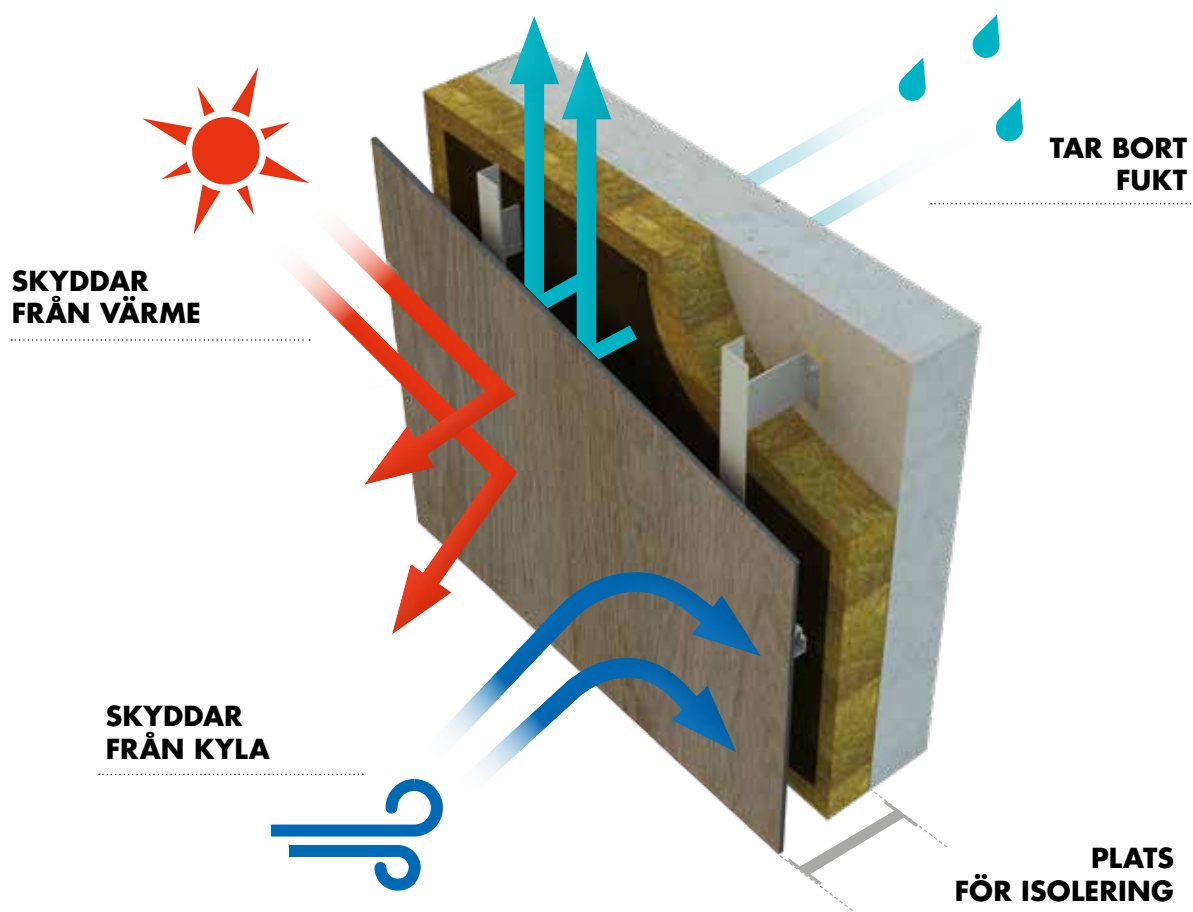

VENTILERADE FASADER

TRESPA® METEON® PANELER ÄR PERFEKT FÖR ANVÄNDNING I INNOVATIVA OCH FUNKTIONELLA VENTILERADE FASADSYSTEM. VENTILERADE FASADER ÄR MER ÄN BARA EN ESTETISK FUNKTION - DE KAN VARA ENERGIEFFEKTIVA OCH HÅLLBARA OCH GER EN FÖRBÄTTRAD INOMHUSMILJÖ.