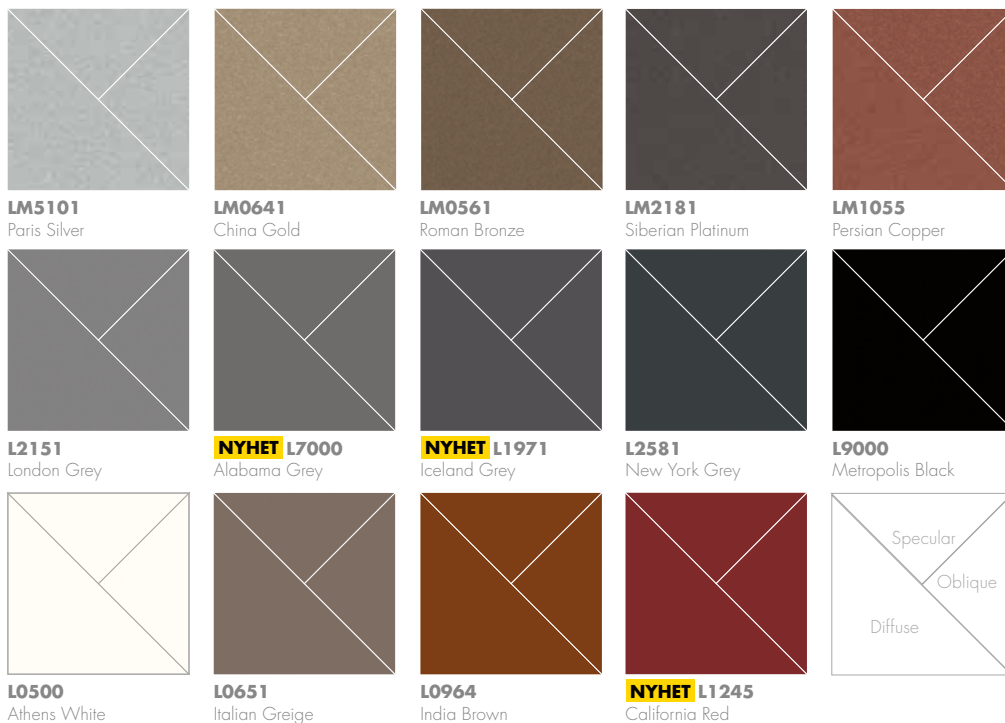

LUMEN

VI REKOMMENDERAR ATT BESTÄLLA PROVER FÖR ATT UPPLIVA DEN FULLA EFFEKTEN AV LUMEN.

PROJEKTFÄRGER

För Meteon® Metallics och Lumen är Trespa nöjda att kunna erbjuda skivor med projektspecifika kulörer. Nästan allt är möjligt, berätta vad just du behöver. För mer information vänligen kontakta din lokala Trespa återförsäljare.