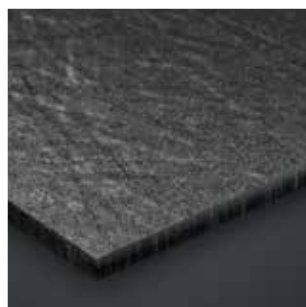

CM09.51
Brooklyn Aluminium

CM09.03
Brooklyn Steel

CM09.06
Brooklyn Bronze

VI REKOMMENDERAR ATT BESTÄLLA PROVER FÖR ATT PÅ RIKTIGT UPPLIVA EFFEKTEN AV METALLICS OCH EFFEKTEN AV FOCUS.

M21.8.1 Graphite Grey
SATIN