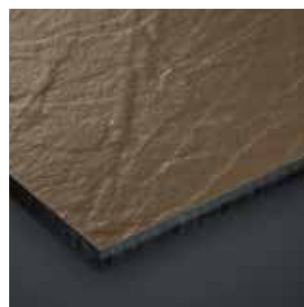

A06.5.1 Toscana Greige
ROCK