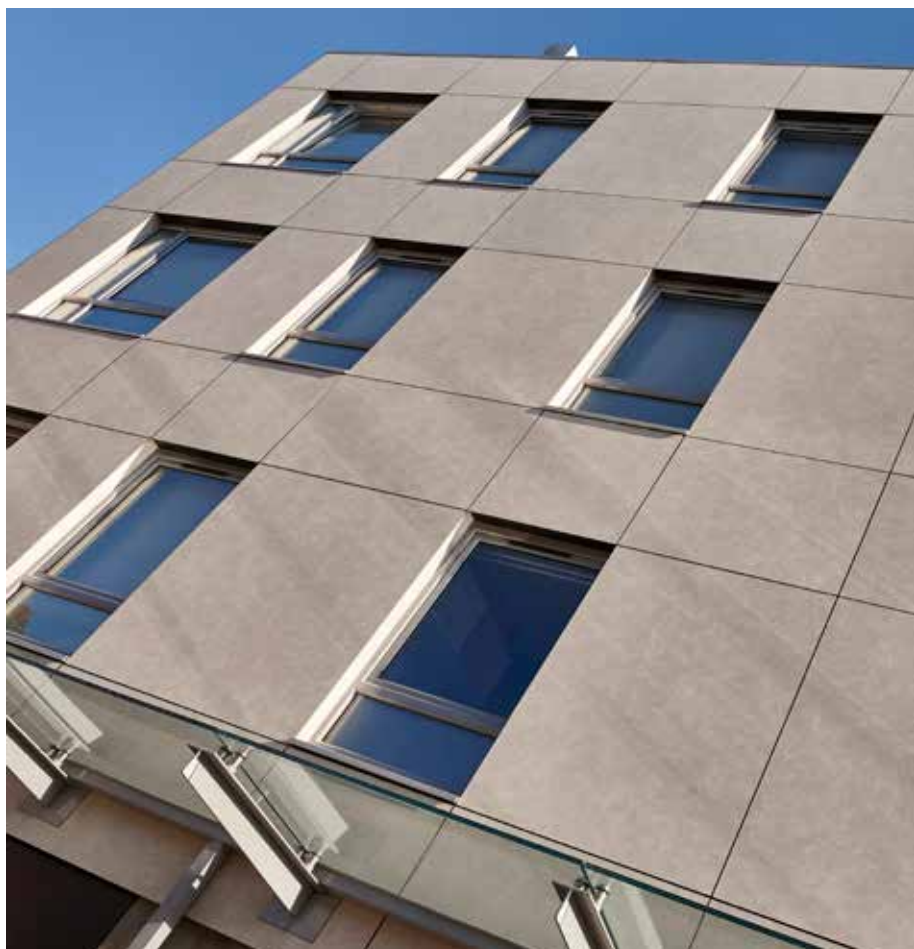

“Trespa ger ett naturligt utseende på fasaden.”