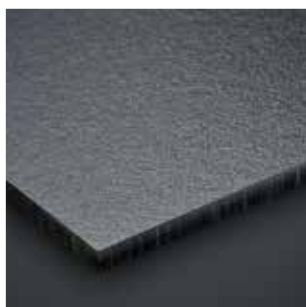

M21.8.1 Graphite Grey
SATIN