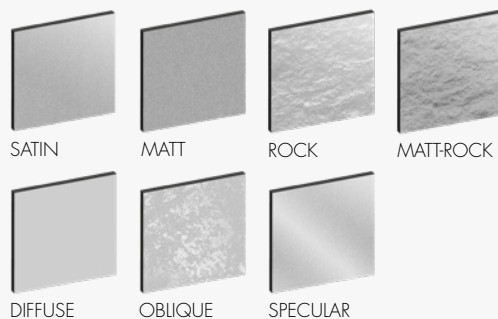

TRESPA® METEON® FOCUS-PANELER HAR EN FÄRGAD YTA MED RIKTNING.

LUMEN

Färgkod	Färgnamn	Diffuse			Oblique			Specular		
		■	■	■	■	■	■	■	■	■
L0500	Athens White	■	■	■	■	■	■	■	■	■
L0651	Italian Greige	■	■	■	■	■	■	■	■	■
L0964	India Brown	■	■	■	■	■	■	■	■	■
L1245	California Red	■	■	■	■	■	■	■	■	■
L1971	Iceland Grey	■	■	■	■	■	■	■	■	■
L2151	London Grey	■	■	■	■	■	■	■	■	■
L2581	New York Grey	■	■	■	■	■	■	■	■	■
L7000	Alabama Grey	■	■	■	■	■	■	■	■	■
L9000	Metropolis Black	■	■	■	■	■	■	■	■	■
With metallic effect										
LM0561	Roman Bronze	■	■	■	■	■	■	■	■	■
LM0641	China Gold	■	■	■	■	■	■	■	■	■
LM1055	Persian Copper	■	■	■	■	■	■	■	■	■
LM2181	Siberian Platinum	■	■	■	■	■	■	■	■	■
LM5101	Paris Silver	■	■	■	■	■	■	■	■	■

TRESPA® METEON® LUMEN DIFFUSE, LUMEN OBLIQUE OCH LUMEN (LM) SPECULAR PANELER MED RIKTAD KULÖR YTA.

* MED SATIN OMKASTNING.

TYPER

- **ENKELSIDIG DEKORATIV** SIDA MED SVART BAKSIDA UTAN DEKOR
- ■ **DUBBELSIDIG DEKOR** SAMMA FÄRG PÅ PANELENS FRAM- OCH BAKSIDA
- ■ **VARITOP** DEKORATIV SIDAN MED STANDARDBAKSIDA MED VIT SATINDEKOR (A03.0.0)
- ■ **DUOFÄRG** OLIKA FÄRG PÅ PANELENS FRAM- OCH BAKSIDA

STORLEKAR

1 2550 x 1860 mm (≈ 100 x 73 inch)

2 3050 x 1530 mm (≈ 120 x 60 inch)

3 3650 x 1860 mm (≈ 143 x 73 inch)

4 4270 x 2130 mm (≈ 168 x 83 inch)*

*DEN STORA STORLEKEN PÅ DENHÅR PANELEN MÖJLIGGÖR EKVIV BEARBETNING AV PRODUKTEN.

OBSERVERA! PANELER I FULL STORLEK HAR EN KVADRATISK TOLERANS.

TJOCKLEKAR

6 mm (≈ 1/4 inch)

8 mm (≈ 5/16 inch)

10 mm (≈ 3/8 inch)

13 mm (≈ 1/2 inch)

YTSTRUKTURER

NOTERA

ALLA PRODUKT YTOR GÅR INTE ATT KOMBINERA. FÖR TILLGÅNGLIGA PANELSTORLEKAR, TJOCKLEKAR OCH DEKORER, VAR VÄNLIG KOLLA TRESPA.INFO FÖR UPPDATERAT LEVERANSPROGRAM OCH DATABLAD. ALTERNATIVT KAN DU ANVÄNDA PRODUKT VÄLJAREN PÅ TRESPA.COM (EFTER DU SPECIFICERAT VILKET LAND PROJEKTET ÄR LOKALISERAT)

BESTÄLL PROVER PÅ TRESPA.COM