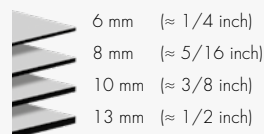

TJOCKLEKAR

6 mm (≈ 1/4 inch)

8 mm (≈ 5/16 inch)

10 mm (≈ 3/8 inch)

13 mm (≈ 1/2 inch)