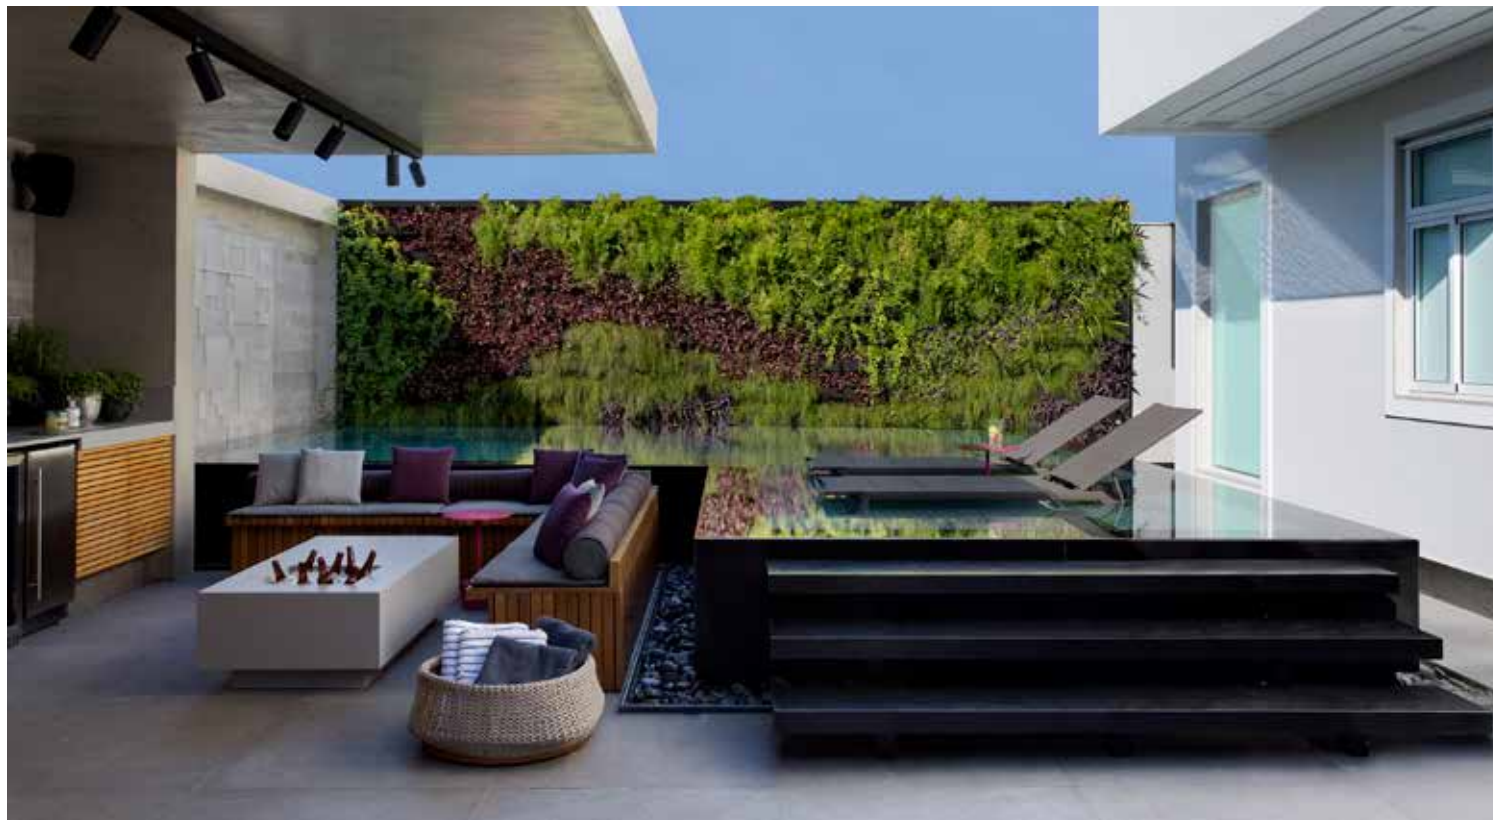

# Beklädnad för utomhuskök Outdoor Kitchen Covering

*Laga mat under bar himmel /  
Cook with the Sky as a Roof*

Matlagning är definitivt en angenäm upplevelse, och att kunna göra det utomhus skapar ofta trevliga sociala tillställningar. Vardagsfester som man avnjuter i sällskap runt en grill. Tack vare Dektons ultrakompakta struktur lämpar sig materialet särskilt väl för installationer av utomhuskök och runt grillar. / Cooking is definitely a pleasurable experience and doing it outdoors, usually results in a small social event. Everyday celebrations that we can enjoy with company around a grill. Dekton®, due to its ultra-compact structure, is particularly suitable for installations for outdoor kitchens and barbecues.