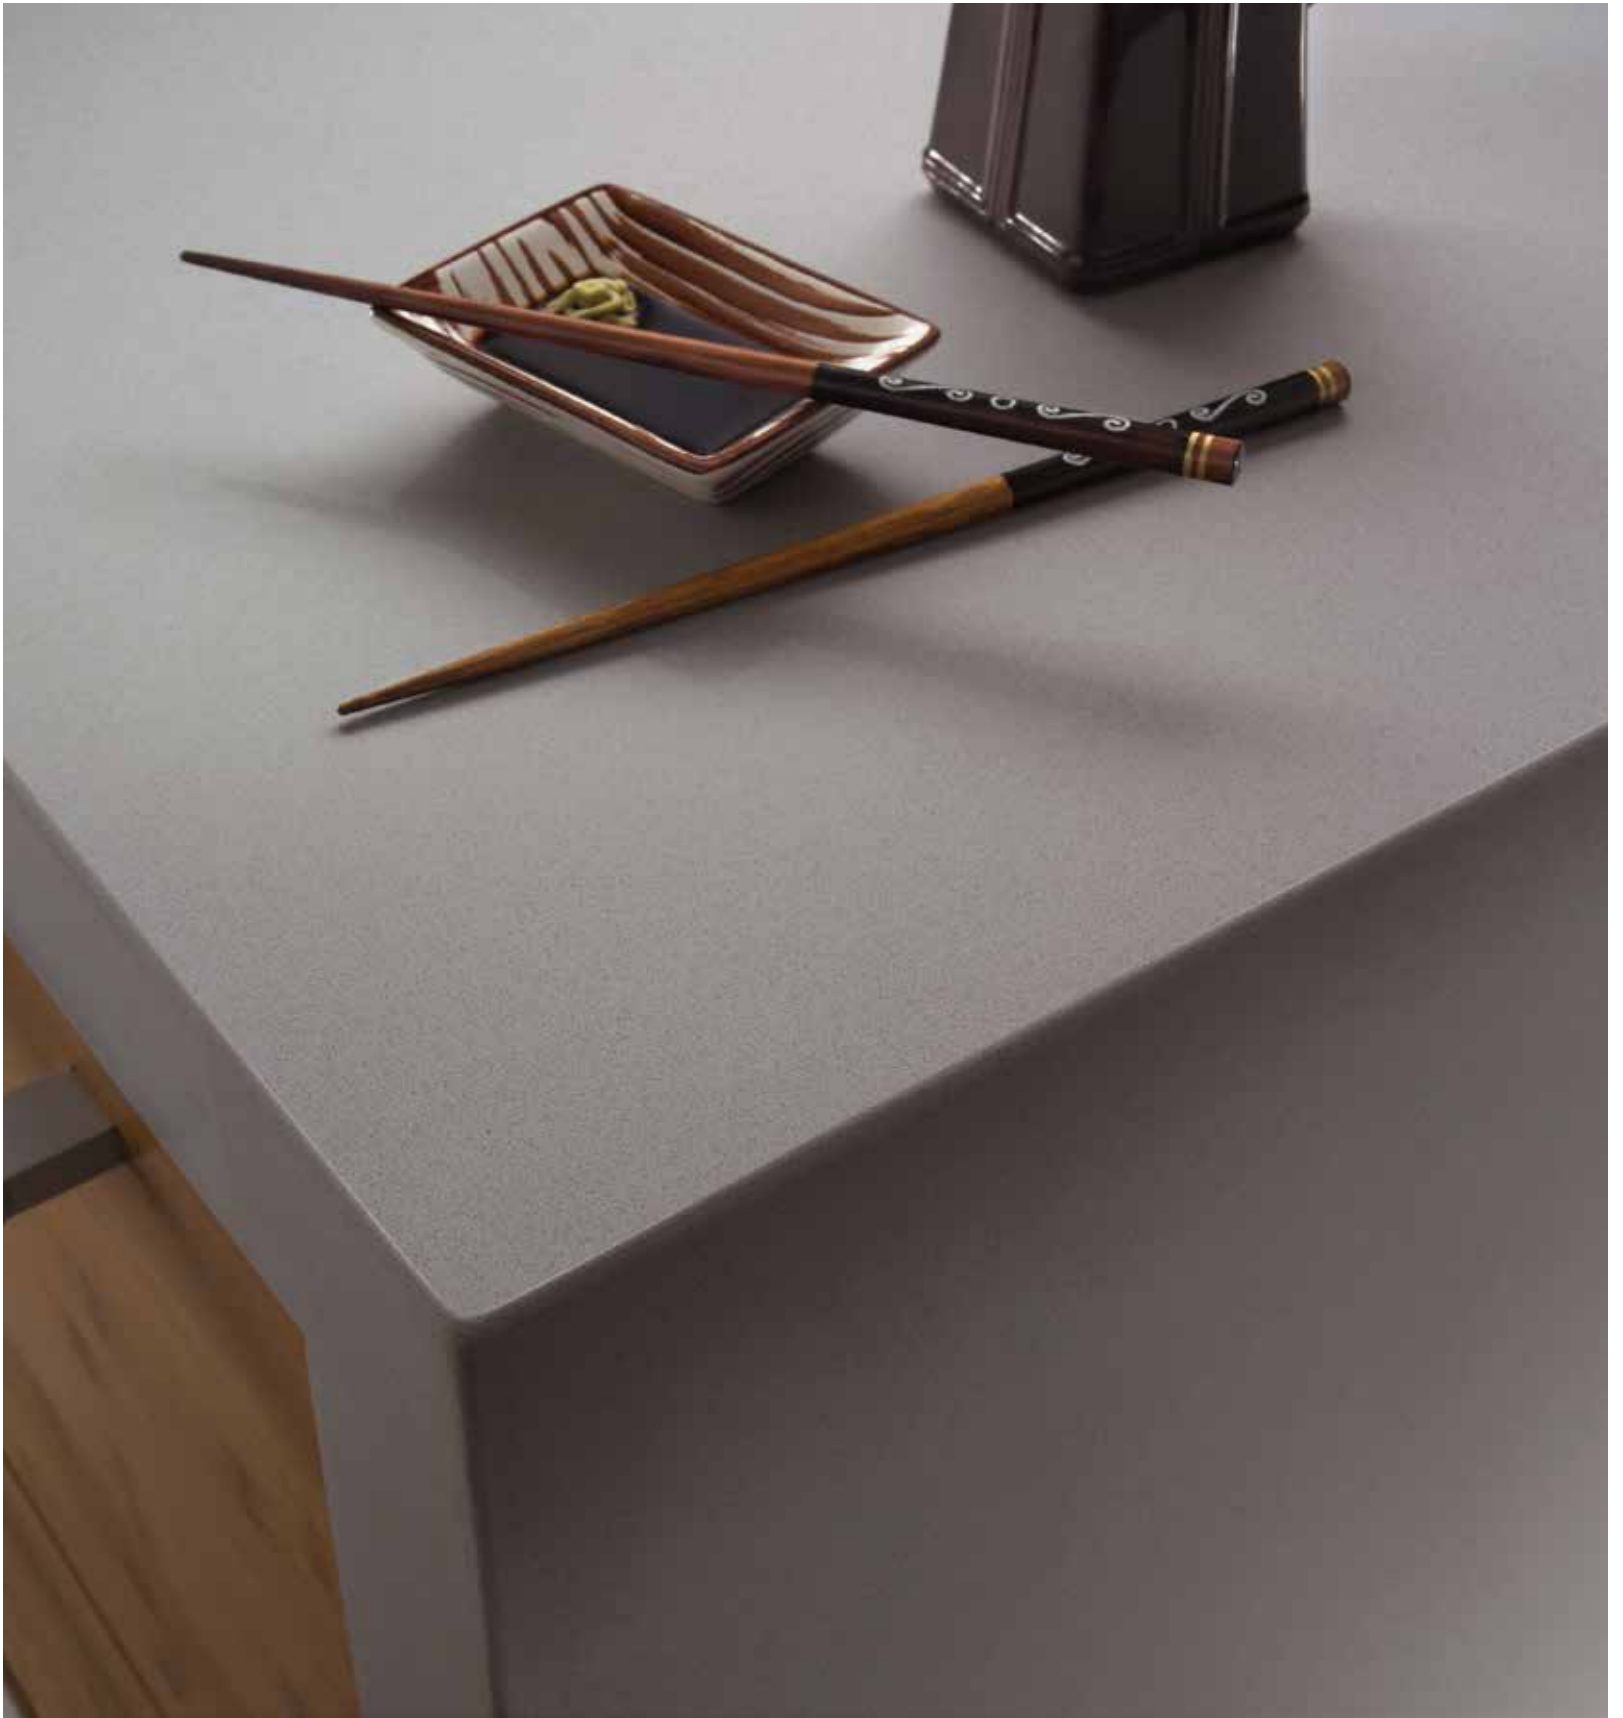

○ Silestone Kensho