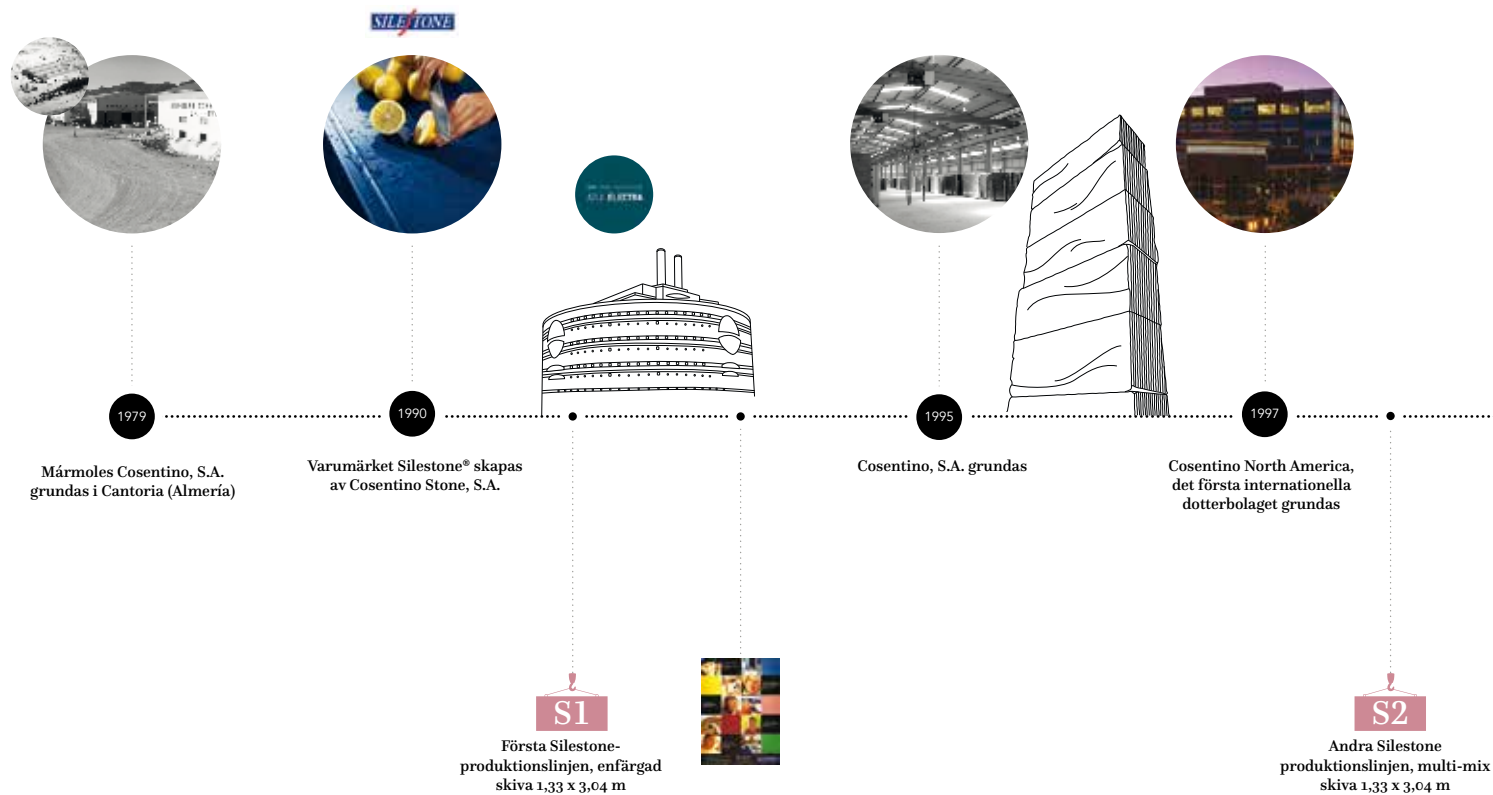

1999

Cosentino Northwest Europe, det andra internationella dotterbolaget grundas

2000

Cosentino etableras i Brasilien. Dess dotterbolag, Latam, grundas

2001

Cosentino U.K grundas

2004

Latina de Vitória (Brasilien) grundas och blir fröet till företagets granitverksamhet