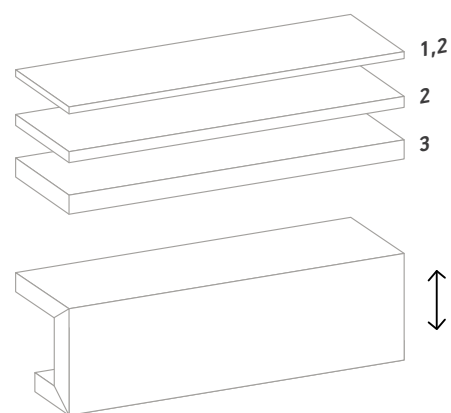

*Mått anges i centimeter.
*Measurements given in centimetres.