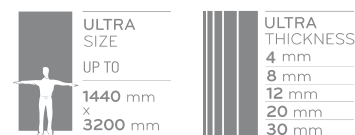

Oändliga möjligheter / Infinite Possibilities

Tack vare storleken (upp till 1440x3200mm)* och lättheten hos Dekton® (från 8 mm tjocklek) växer designmöjligheterna markant, såväl i kök som i badrum, på fasader och på väggar, eller på golv där många människor passerar.

/ Thanks to the size (up to 3200x1440mm)* and the lightness of Dekton® (from 8 mm thick), the design possibilities for your kitchen, bathroom, façade, walls or high transit floors are growing exponentially.