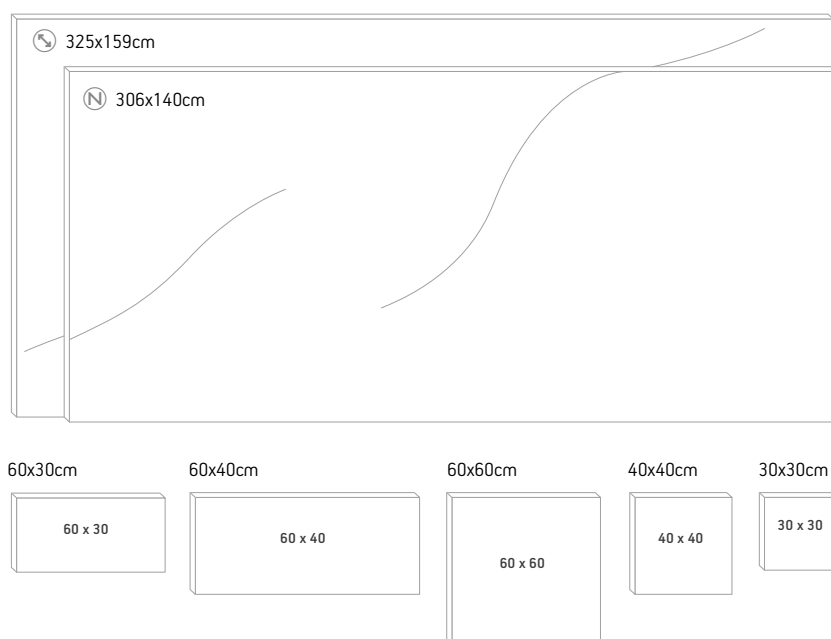

## Format

Silestone® är tillgängliga som råskivor upp till 325x159 cm och som platta i måtten 30x30 cm, 40x40 cm, 60x60 cm, 60x30 cm och 60x40 cm. / Silestone® is available in slabs up to 325x159cm and in floor tiles of 30x30cm, 40x40cm, 60x60cm, 60x30cm and 60x40cm.