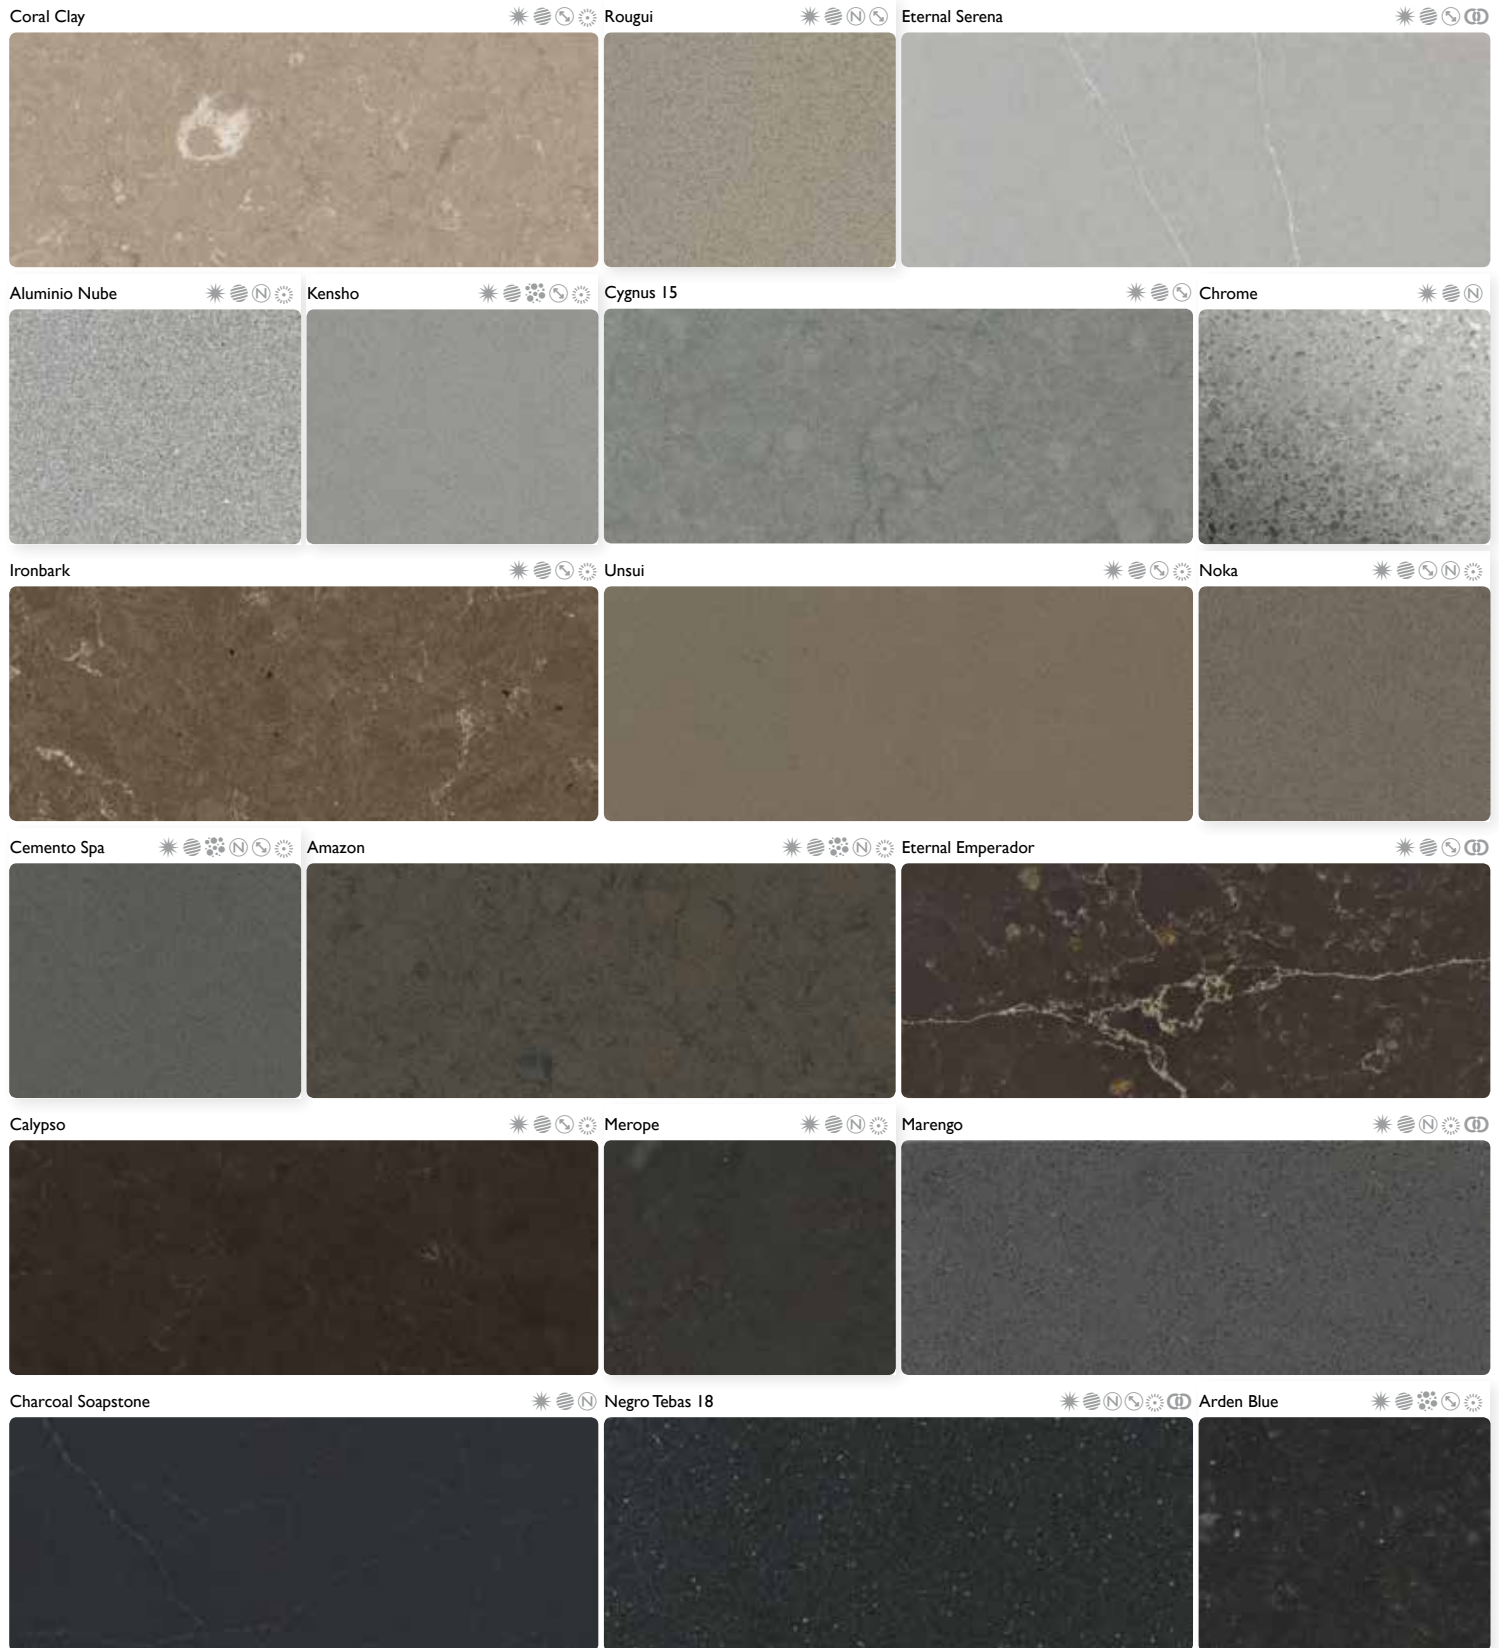

# Färgkarta

- ✳ POLERAD
- ☁ SUEDE
- 🌋 VOLCANO
- Ⓝ STANDARD

- 🌀 JUMBO
- Ⓜ N-BOOST
- ☀ INTEGRITY