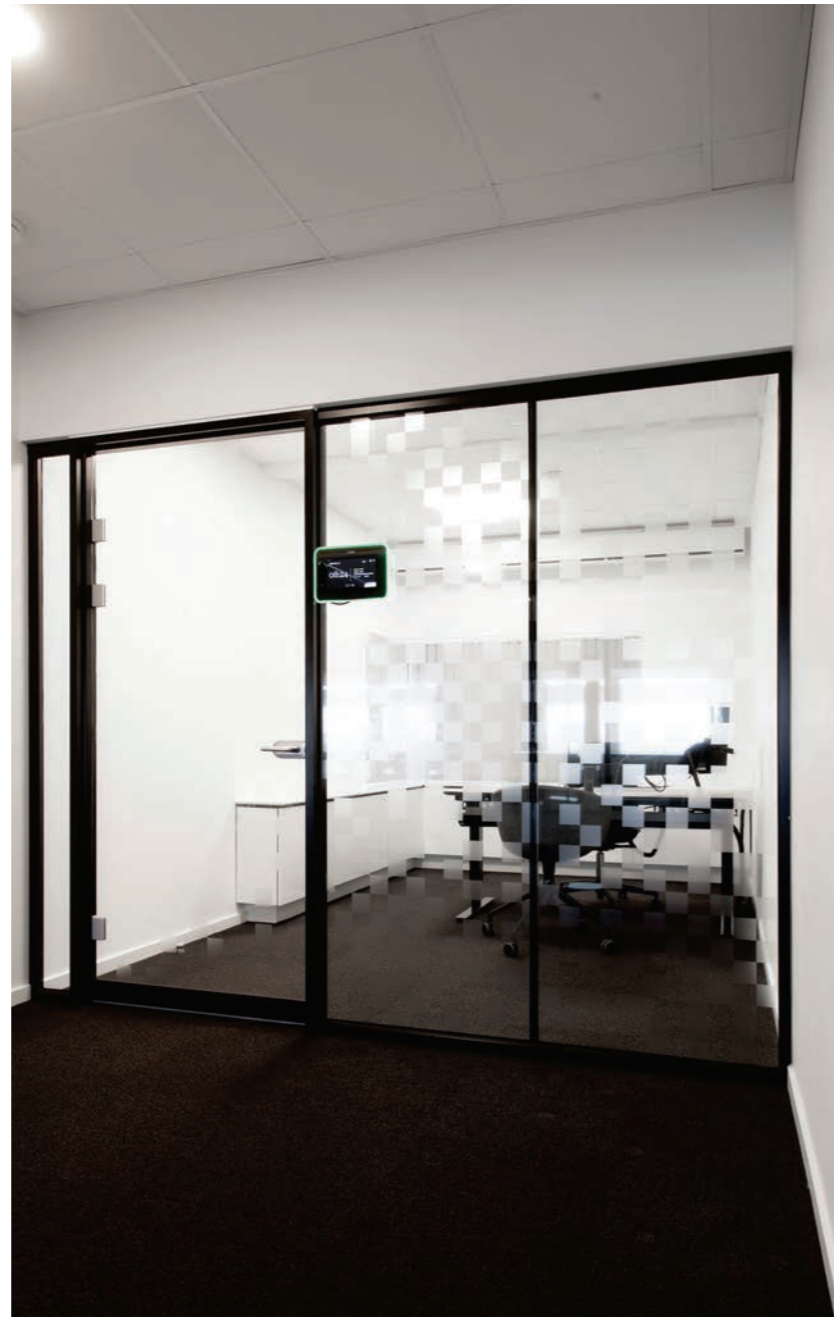

# EKSEMPLER PÅ DØRPROGRAM TIL DEKO FG SILENT

DEKO TD - TRÆDØR MASSIV

DEKO FD - FULDGLASDØR MED HÆVE-TÆTTE-SKINNE

DEKO DG - GLASDØR