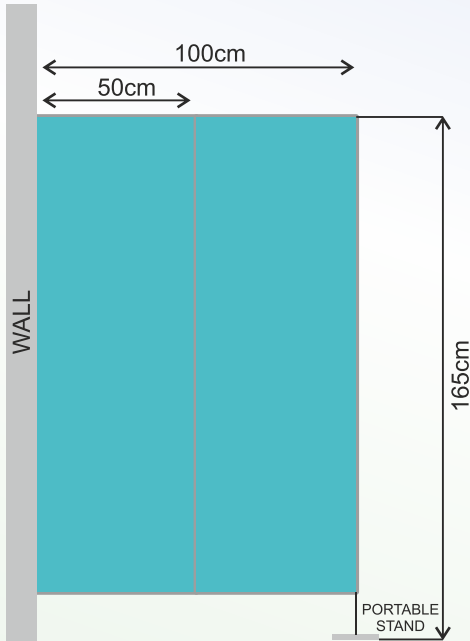

PARFLEX FOLDING SCREEN FIXED SCREEN

- Laminated Solid Panels
- Daylight Transparent (clear or opaque) Panels

Product Code : PAR FIX 165100

Description : Fixed Screen, mounted to a wall or a Pole with a Portable Stand

Height : 165cm

Length : 100cm - 2 Panels
(Each Panel : 50 cm)

Product Spec Data

LAMINATED PANELS

PAR FIX 145100	145	100
PAR FIX 145200	145	200
PAR FIX 165100	165	100
PAR FIX 165200	165	200
PAR FIX 185100	185	100
PAR FIX 185200	185	200