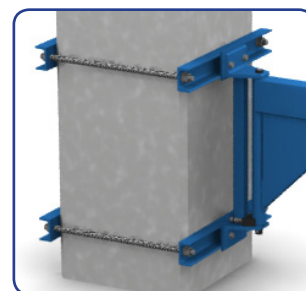

HYMER 35-100 kg är en understagad knäckarm som är ett smidigt hjälpmedel vid arbete med bl.a. JUMBO Vakuumliftare, telfer m.m.

- Kullagrad upphängning av armen.
- Ställbar broms.
- Ytterarm är försedd med lyftgalge.
- 270° sväng rörelse per led.
- Levereras pulverlackerad i blå kulör.
- Ström/lufttillförselutrustning ingår.

Anpassningar:

- Svängarmsbegränsare i båda leder, ytbehandling/ kulör, armlängd samt verktygsfäste.

Säkerhet:

- Samtliga kranar uppfyller gällande säkerhetsnormer.
- Erforderliga varningsskyltar medföljer.

Måttskiss HYMER Väggknäckarm

Snabb montering direkt på pelare eller vägg

Anpassningsbart väggfäste för olika pelardimensioner³

Artikel nr	Benämning	Kapacitet kg	A1 mm	A2 mm	B mm	C mm	D mm	E mm
27072030	VKH 35/3	35 ²	1600	1400	605	100 ø 13	95	155
27072040	VKH 35/4	35 ²	2100	1900	605	100 ø 13	95	155
27073030	VKH 85/3	85 ²	1600	1400	605	100 ø 13	95	155
27073040	VKH 85/4	85 ²	2100	1900	605	100 ø 13	95	155
27074030	VKH 100/3	100	1600	1400	617	150 ø 17	95	170
27074040	VKH 100/4	100	2100	1900	617	150 ø 17	95	170