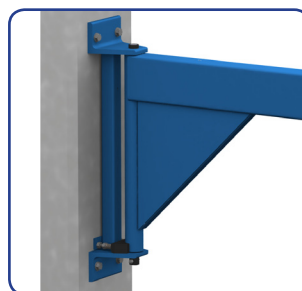

HYMER 35-100 kg är en understagad knäckarm som är ett smidigt hjälpmedel vid arbete med bl.a. JUMBO Vakuumliftare, telfer m.m.

- Kullagrad upphängning av armen.
- Ställbar broms.
- Ytterarm är försedd med lyftgalge.
- 270° sväng rörelse per led.
- Levereras pulverlackerad i blå kulör.
- Ström/lufttillförselutrustning ingår.

Anpassningar:

- Svängarmsbegränsare i båda leder, ytbehandling/ kulör, armlängd samt verktygsfäste.

Säkerhet:

- Samtliga kranar uppfyller gällande säkerhetsnormer.
- Erforderliga varningsskyltar medföljer.

Måttskiss HYMER Väggknäckarm

Snabb montering direkt på pelare eller vägg

Anpassningsbart väggfäste för olika pelardimensioner³

Artikel nr	Benämning	Kapacitet kg	A1 mm	A2 mm	B mm	C mm	D mm	E mm
27072030	VKH 35/3	35 ²	1600	1400	605	100 ø 13	95	155
27072040	VKH 35/4	35 ²	2100	1900	605	100 ø 13	95	155
27073030	VKH 85/3	85 ²	1600	1400	605	100 ø 13	95	155
27073040	VKH 85/4	85 ²	2100	1900	605	100 ø 13	95	155
27074030	VKH 100/3	100	1600	1400	617	150 ø 17	95	170
27074040	VKH 100/4	100	2100	1900	617	150 ø 17	95	170