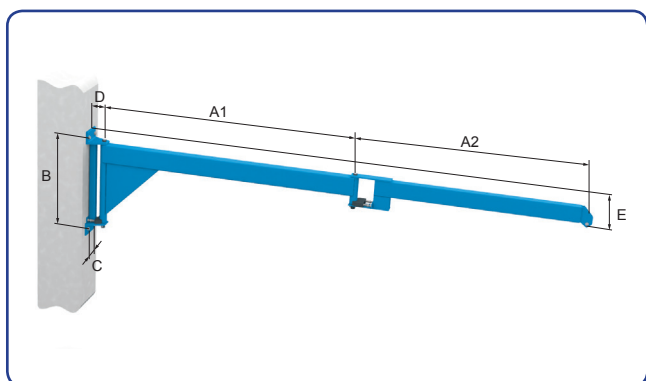

HYMER 35-100 kg är en understagad knäckarm som är ett smidigt hjälpmedel vid arbete med bl.a. JUMBO Vakuumliftare, telfer m.m.

- Kullagrad upphängning av armen.
- Ställbar broms.
- Ytterarm är försedd med lyftgalge.
- 270° sväng rörelse per led.
- Levereras pulverlackerad i blå kulör.
- Ström/lufttillförselutrustning ingår.

Måttskiss HYMER Väggknäckarm

Snabb montering direkt på pelare eller vägg

Anpassningsbart väggfäste för olika pelardimensioner³

Artikel nr	Benämning	Kapacitet kg	A1 mm	A2 mm	B mm	C mm	D mm	E mm
27072030	VKH 35/3	35 ²	1600	1400	605	100 ø 13	95	155
27072040	VKH 35/4	35 ²	2100	1900	605	100 ø 13	95	155
27073030	VKH 85/3	85 ²	1600	1400	605	100 ø 13	95	155
27073040	VKH 85/4	85 ²	2100	1900	605	100 ø 13	95	155
27074030	VKH 100/3	100	1600	1400	617	150 ø 17	95	170
27074040	VKH 100/4	100	2100	1900	617	150 ø 17	95	170

² Ej ämnad för telfer. ³ Pelarbredd max 400 mm.

PMH har ett komplett program vägg- och pelarsvängkranar från 35 kg till 20 ton.