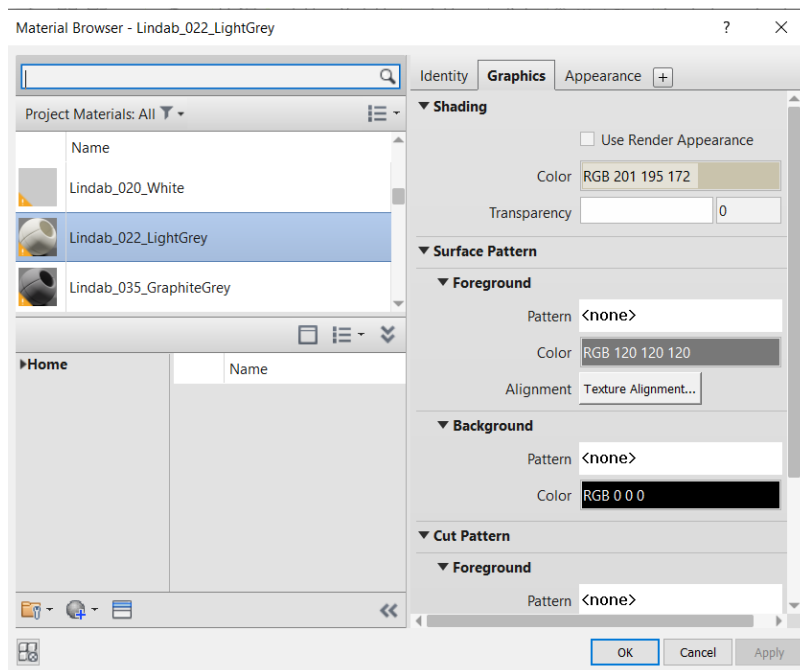

Manage Lookup Tables

[How do I manage family types?](#)

OK Cancel Apply

Ändra material i familj

1. Markera den del du vill ändra material på.
2. I properties rutan finner du "Material and Finishes" där du klickar på materialet.

3. Du får upp "Material Browser" där du ändrar bland annat material. När du är klar, tryck på "Apply" och sedan "OK".

Plåten är från Lindab och är vanligt förekommande färger.

001 ANTIKIVIT NCS S 1002-G50Y / RAL 9002 ● ●	975 ÄRGGRÖN NCS S 3020-G10Y / RAL 6021 ●
022 LJUSGRÅ NCS S 2005-G60Y / RAL 7044 ●	874 SKOGSGRÖN NCS S 6020-G30Y / RAL 6003 ●
461 DUVGRÅ NCS S 3502-Y / RAL 7038 ●	830 BARRGRÖN NCS S 7010-G30Y / RAL 6020 ● ●
244 ZINKGRÅ NCS S 3502-B / RAL 7040 ●	015 SVART NCS S 9000-N / RAL 9011 ● ●
742 TEGLRÖD NCS S 5030-Y80R / RAL 8004 ● ●	502 LJUSBLÅ NCS S 4020-B10G / RAL 5024 ●
758 MÖRKRÖD NCS S 5040-Y80R / RAL 3009 ● ●	044 ANTRACITMETALLIC NCS - / RAL 9007 ● ●
434 BRUN NCS S 8005-Y80R / RAL 8017 ● ●	778 KOPPARMETALLIC NCS - / RAL 8001 ● ●
087 MÖRKGRÅ NCS S 7005-B20G / RAL 7011 ● ●	045 SILVERMETALLIC NCS - / RAL 9006 ● ●