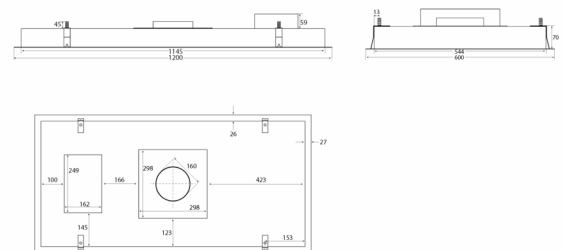

Specifikationer

Manöverpanel
Material

Fjärrkontroll
Svartlackerad med svart glas

Metz Maxi

external motor

Revisjonsdato: 24.01.2019

Eksterne motorer

Namn	siffr	Pris
Extern CKB - CAB-200, EC-motor	225.34.3720.2	24 565,00 kr
E220S	240.40.0111.0	9 835,00 kr
E220P	240.40.0110.0	12 290,00 kr
Extern TX II-motor, tak	225.19.1200.2	7 050,00 kr
Extern TX-motor, vägg	225.19.1100.2	7 050,00 kr