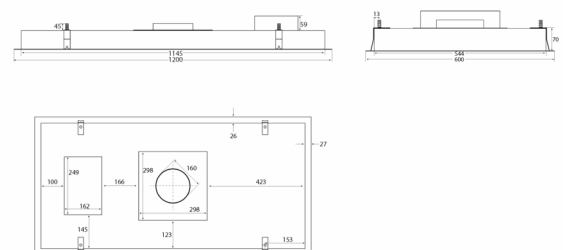

Specifikationer

Manöverpanel
Material

Fjärrkontroll
Vitlackerad med vitt glas

Metz Maxi

external motor

Revisjonsdato: 24.01.2019

Eksterne motorer

Namn	siffr	Pris
Extern CKB - CAB-200, EC-motor	225.34.3720.2	24 565,00 kr
E220S	240.40.0111.0	9 835,00 kr
E220P	240.40.0110.0	12 290,00 kr
Extern TX II-motor, tak	225.19.1200.2	7 050,00 kr
Extern TX-motor, vägg	225.19.1100.2	7 050,00 kr