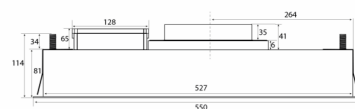

Specifikationer

Manöverpanel

Fjärrkontroll

Material

Vitlackerad med vitt glas

Metz Mini 534 - Metz Micro 534

external motor

Revisjonsdato: 01.02.2019