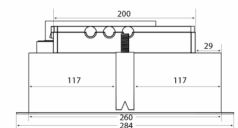

Specifikationer

Manöverpanel

Fjärrkontroll

Material

Vitlackerad med vitt glas

Metz Mini 534 - Metz Micro 534

external motor

Revisjonsdato: 01.02.2019