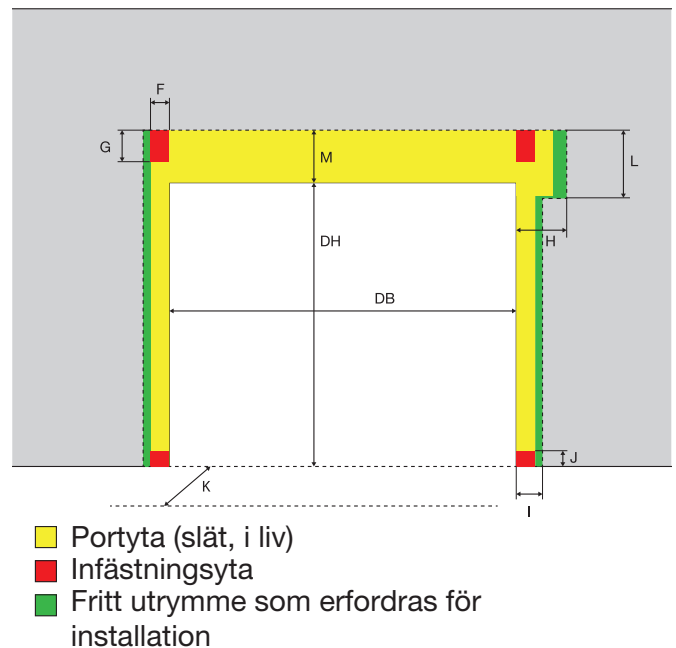

NORDIC 344-protect

PORTENS MÅTT

UTRYMMESBEHOV

Mått:

DB	dagerbredd
DH	dagerhöjd
P	siktfält brösthöjd
R	siktfält höjd (tillval)
A	255
B	265
C	640 (570 mm med GFA drivenhet)
D	260
E	120
F	80
G	250
H	350
I	150
J	100
K	500 (fritt utrymme framför porten för installation)
L	650
M	450
S	265 (365 mm med GFA drivenhet)