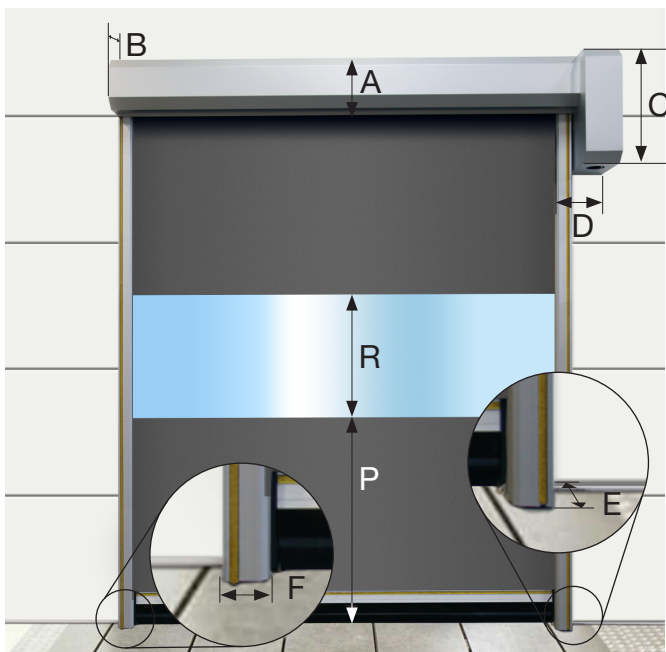

NORDIC 344-protect

PORTENS MÅTT

UTRYMMESBEHOV

Mått:

DB	dagerbredd
DH	dagerhöjd
P	siktfält brösthöjd
R	siktfält höjd (tillval)
A	255
B	265
C	640 (570 mm med GFA drivenhet)
D	260
E	120
F	80
G	250
H	350
I	150
J	100
K	500 (fritt utrymme framför porten för installation)
L	650
M	450
S	265 (365 mm med GFA drivenhet)