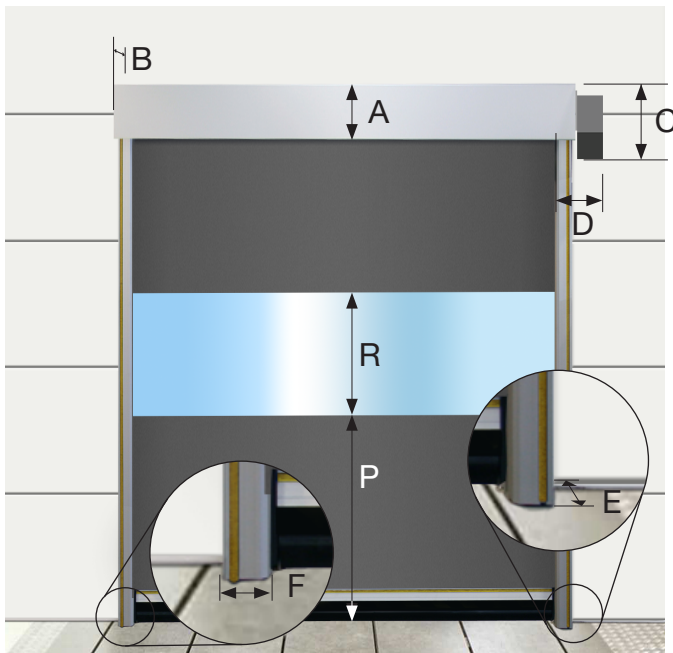

NORDIC 344-prottec-Rollback

PORTENS MÅTT

UTRYMMESBEHOV

- Infästningsyta
- Fritt utrymme som erfordras för installation (500mm framför porten)

Mått:

DB	dagerbredd
DH	dagerhöjd
P	siktfält brösthöjd
R	siktfält höjd (tillval)
A	252
B	320
C	317
D	260
E	120
F	80
G	104
H	350
I	150
J	100
K	500
L	400
M	450
O	255
S	523