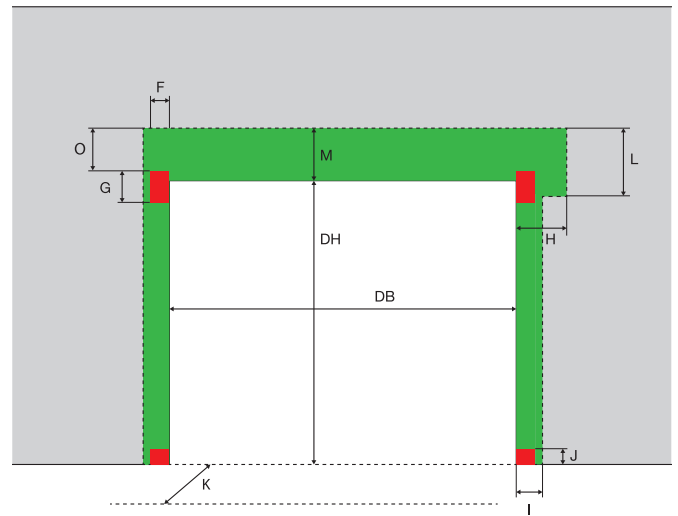

NORDIC 344-prottec-Rollback

PORTENS MÅTT

UTRYMMESBEHOV

- Infästningsyta
- Fritt utrymme som erfordras för installation (500mm framför porten)

Mått:

DB	dagerbredd
DH	dagerhöjd
P	siktfält brösthöjd
R	siktfält höjd (tillval)
A	252
B	320
C	317
D	260
E	120
F	80
G	104
H	350
I	150
J	100
K	500
L	400
M	450
O	255
S	523