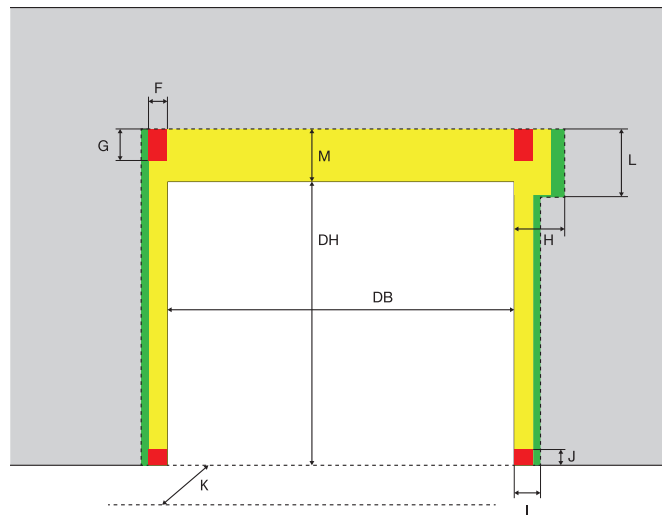

NORDIC 344-safe

PORTENS MÅTT

UTRYMMESBEHOV

- Portyta (slät, i liv)
- Infästningsyta
- Fritt utrymme som erfordras för installation

Mått:

DB	dagerbredd
DH	dagerhöjd
P	siktfält brösthöjd
R	siktfält höjd (tillval)
A	255
B	265
C	640 (570 mm med GFA drivenhet)
D	260
E	120
F	80
G	250
H	350
I	150
J	100
K	500 (fritt utrymme framför porten för installation)
L	650
M	470
S	265 (365 mm med GFA drivenhet)