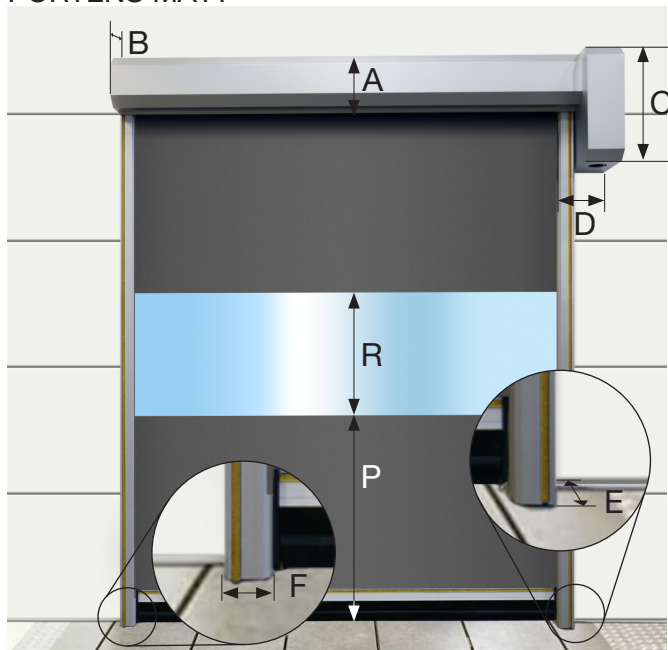

NORDIC 344-safe

PORTENS MÅTT

UTRYMMESBEHOV

- Portyta (slät, i liv)
- Infästningsyta
- Fritt utrymme som erfordras för installation

Mått:

DB	dagerbredd
DH	dagerhöjd
P	siktfält brösthöjd
R	siktfält höjd (tillval)
A	255
B	265
C	640 (570 mm med GFA drivenhet)
D	260
E	120
F	80
G	250
H	350
I	150
J	100
K	500 (fritt utrymme framför porten för installation)
L	650
M	470
S	265 (365 mm med GFA drivenhet)