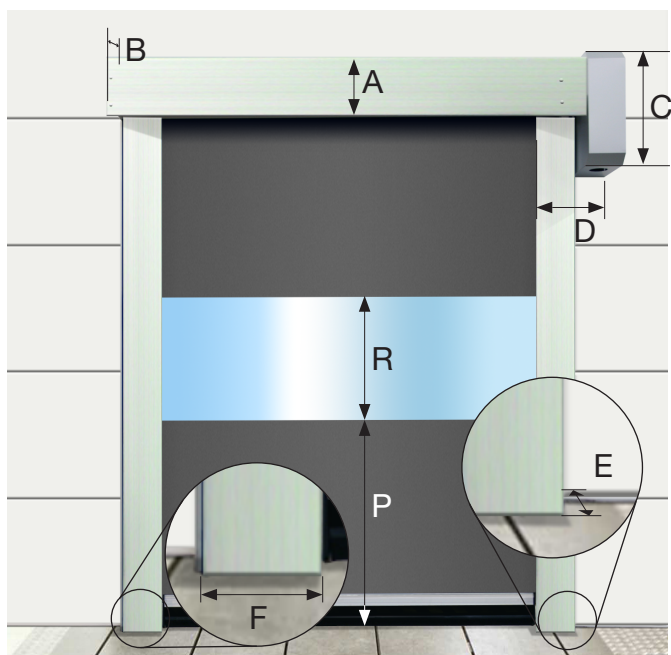

NORDIC 350/360

PORTENS MÅTT

UTRYMMESBEHOV

Mått:

DB	dagerbredd
DH	dagerhöjd
P	siktfält brösthöjd (tillval)
R	siktfält höjd (tillval)
A	200
B	250
C	450 (570 mm med NORDIC DRIVE) (630 mm med motorkåpa)
D	350 (400 mm med motorkåpa)
E	75
F	180
G	300
H	480
I	250 (Dörr typ 360, I=300)
J	150
K	500 (fritt utrymme framför porten för installation)
L	650
M	500
S	330 mm med GFA eller Ovitor drivenhet 220 mm med NORDIC DRIVE 400 mm med motorkåpa