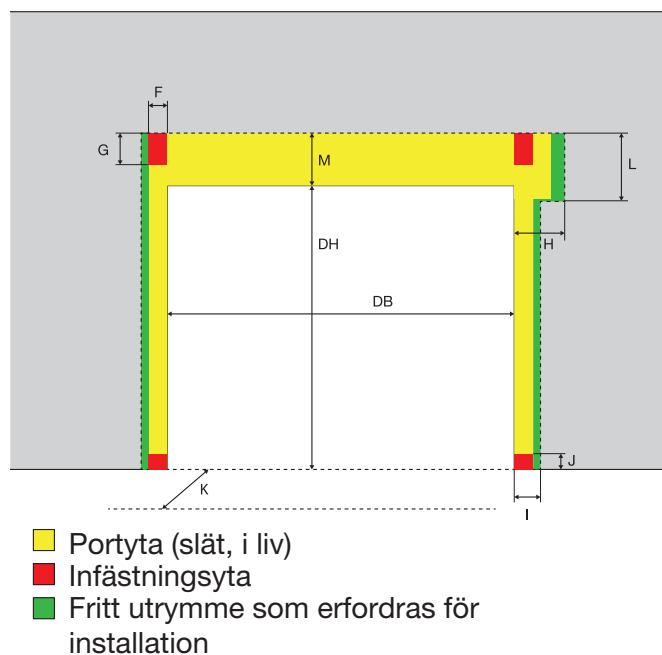

NORDIC 350/360

PORTENS MÅTT

UTRYMMESBEHOV

Mått:

DB	dagerbredd
DH	dagerhöjd
P	siktfält brösthöjd (tillval)
R	siktfält höjd (tillval)
A	200
B	250
C	450 (570 mm med NORDIC DRIVE) (630 mm med motorkåpa)
D	350 (400 mm med motorkåpa)
E	75
F	180
G	300
H	480
I	250 (Dörr typ 360, I=300)
J	150
K	500 (fritt utrymme framför porten för installation)
L	650
M	500
S	330 mm med GFA eller Ovitor drivenhet 220 mm med NORDIC DRIVE 400 mm med motorkåpa