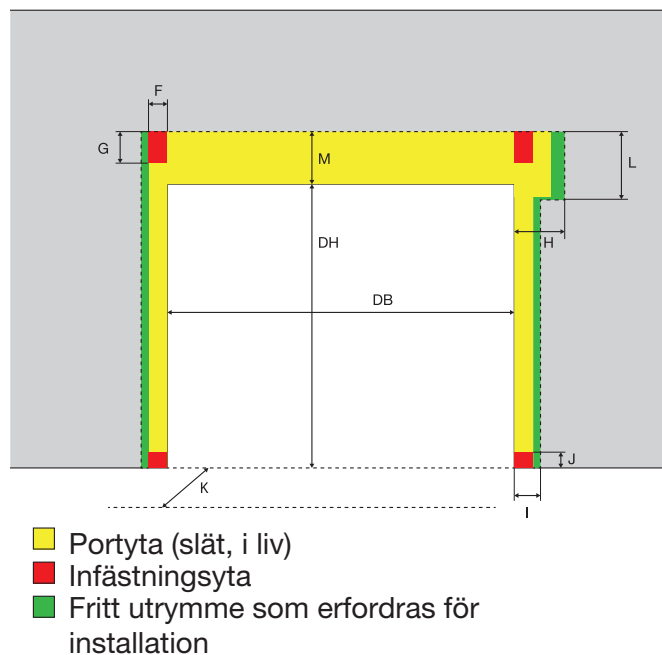

### Mått:

DB	dagerbredd
DH	dagerhöjd
P	siktfält brösthöjd (tillval)
R	siktfält höjd (tillval)
A	270
B	300
C	450 (625 mm med NORDIC DRIVE) (630 mm med motorkåpa)
D	440
E	150
F	200
G	300
H	550
I	250
J	150
K	600 (fritt utrymme framför porten för installation)
L	650
M	600
S	400 mm med Ovitor drivenhet 260 mm med NORDIC DRIVE 400 mm med motorkåpa