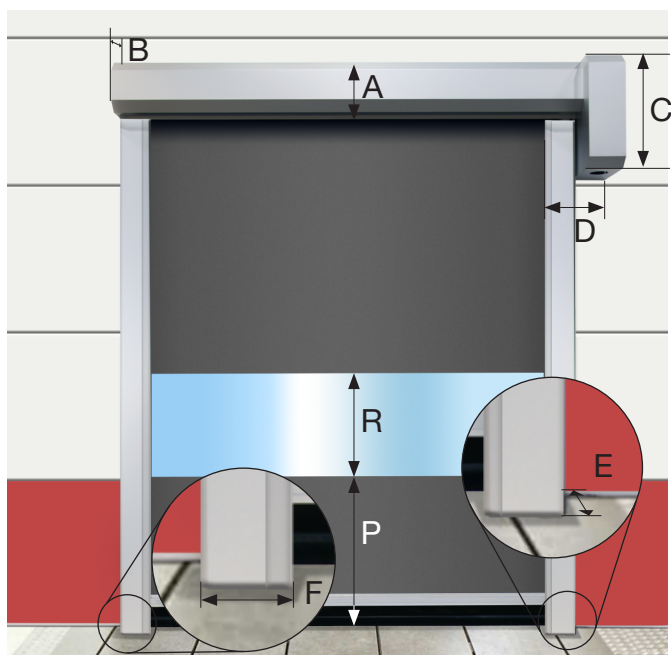

NORDIC 500

PORTENS MÅTT