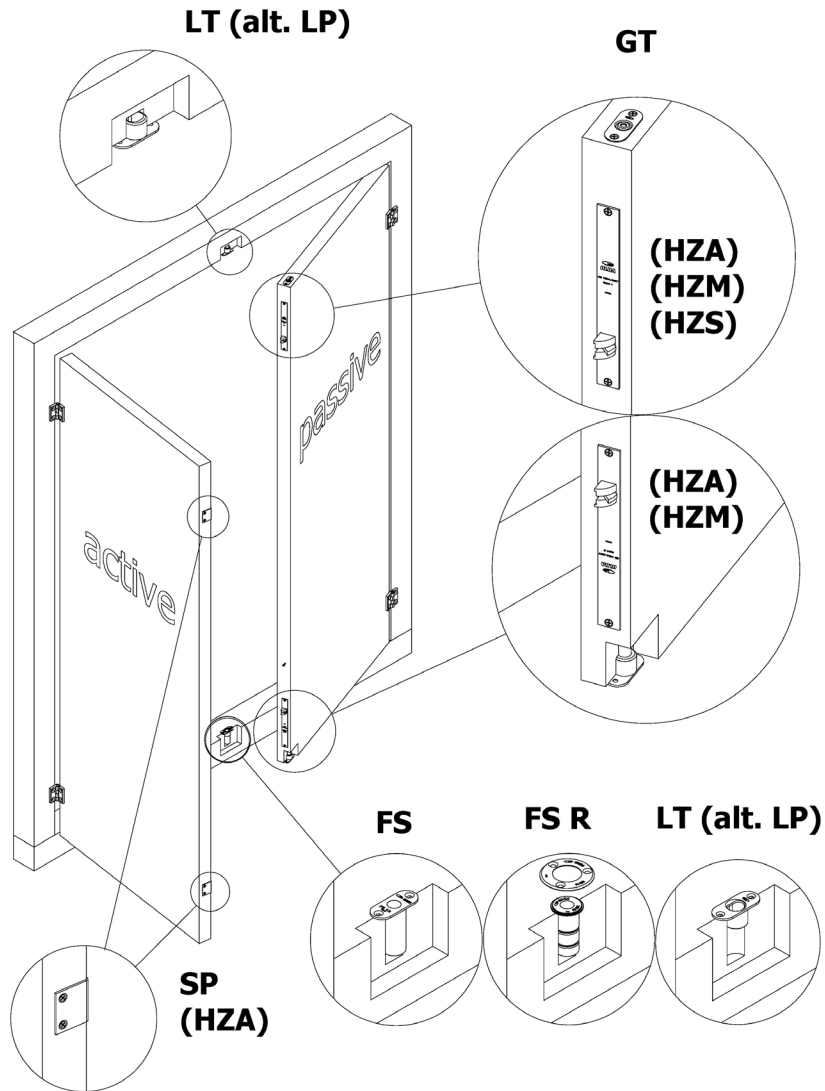

OLDA Behör guide – SP glidbleck, GT styrbleck, LP & LT slutbleck samt FS & FS R skyddade golvbleck

Automatiska kantreglar (HZA), Manuella kantreglar (HZM) och halv-automatiska kantreglar (HZS)

Automatiska karmreglar (HZA-frame bolt), Automatiska kantreglar (HZA) och Manuella kantreglar (HZM)