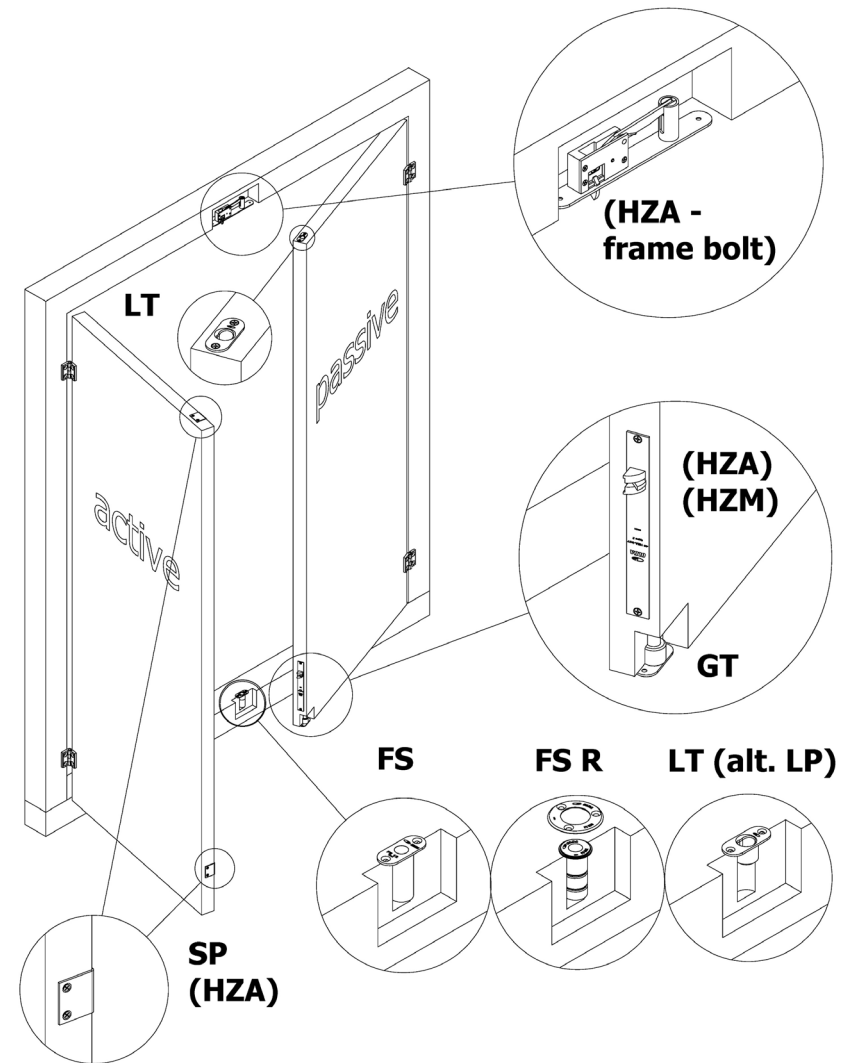

OLDA Behör guide – SP glidbleck, GT styrbleck, LP & LT slutbleck samt FS & FS R skyddade golvbleck

Automatiska kantreglar (HZA), Manuella kantreglar (HZM) och halv-automatiska kantreglar (HZS)

Automatiska karmreglar (HZA-frame bolt), Automatiska kantreglar (HZA) och Manuella kantreglar (HZM)