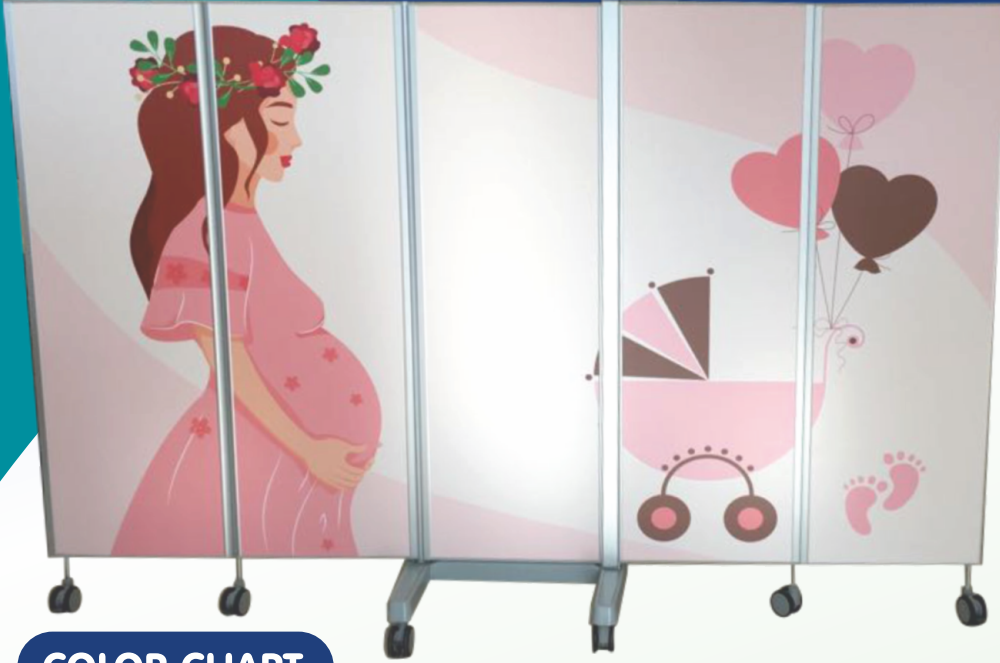

Partflex®

Screen Systems

COLOR CHART

3096	3097	3098	3099	3101	3101 Y-T	3103	3104	3105	3106
3107	3108	3111	3112	3113	3116	3117	3118	3119	3120
3120	3126	3127	3128	3129	3131	3131 Y-T	3132	3133	3134
3135	3136	3137	3138	3139	3140	3140 Y-T	3141	3142	3143

* Please call for Digital Printing on Panels.

Easy to Clean and Disinfect

Easy to Wash

Easy Folding and Unfolding

Easy to Install

BEK teknik
ENERJİ
TİCARET LİMİTED ŞİRKETİ
www.bekltd.com.tr

BEK TEKNİK ENERJİ TİC. LTD. ŞTİ.

19 Mayıs Mah. İnönü Cad. Sümer Sk. Sümko Sit. M1, B Blok D: 5
(PK-34736) Kozyatağı - Kadıköy / İstanbul

Tel: +90 216 410 40 90 - +90 216 410 40 13