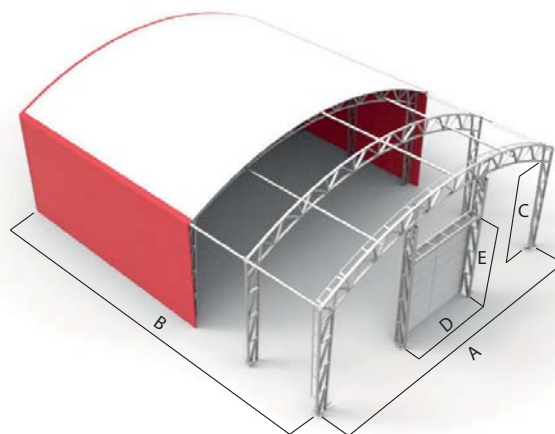

Hallarna kan förlängas genom sammankoppling av två eller flera moduler och även anslutas mot befintlig byggnad. Hyrhallen består av en varmförzinkad stålstomme samt en robust pvc-duk.

Varför hyra en lagerhall från PMH?

120 m² - 10x12x3

A. Bredd 10 m B. Längd 12 m C. Fri inv. benhöjd 2,75 m
D. Portbredd 3 m E. Porthöjd 3 m Färg: Gul

120 m² - 10x12x4

A. Bredd 10 m B. Längd 12 m C. Fri inv. benhöjd 4 m
D. Portbredd 4 m E. Porthöjd 4 m Färg: Blå

180 m² - 12x15x4

A. Bredd 12 m B. Längd 15 m C. Fri inv. benhöjd 3,75 m
D. Portbredd 3,5 m E. Porthöjd 3,5 m Färg: Röd

240 m² - 15x16x4

A. Bredd 15 m B. Längd 16 m C. Fri inv. benhöjd 4 m
D. Portbredd 4 m E. Porthöjd 4 m Färg: Mörkgrå