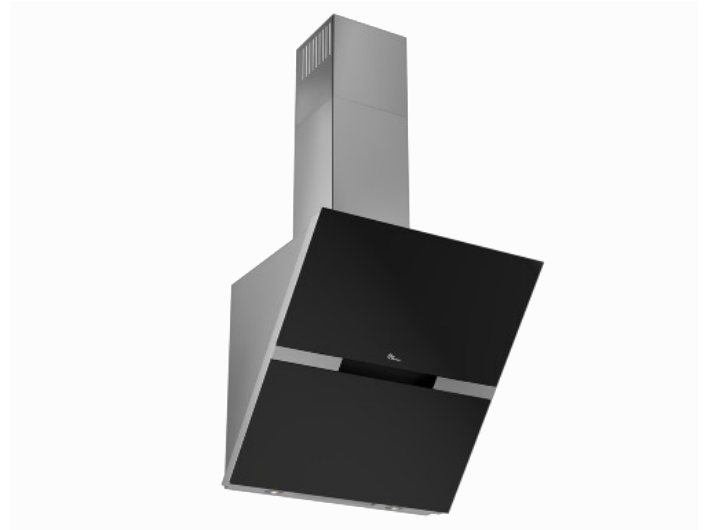

## Preston Lux 600 mm

Artikelnummer: 540.23.2168.2

20 805,00 kr

EAN: 5703347532016

A++

### Specifikationer

Min. Luftsflöde [m <sup>3</sup> /h]	175
Min. Ljudeffekt [dB(A)]	41
Max. Luftsflöde [m <sup>3</sup> /h]	475
Max. Ljudeffekt [dB(A)]	61
Luftmängd - boost [m <sup>3</sup> /h]	660
Ljudeffekt boost [dB(A)]	68
Manöverpanel	Fjärrkontroll
Material	Rostfri med svart glas

## Aftrækstilbehør

Namn	siffr	Pris
Specialkanal, tvådelad, rostfri, L: 2x1000 mm	537.23.1119.9	4 035,00 kr
Thermex Plasmex® filter I - Runt	535.10.1000.9	9 265,00 kr
Kolfilterset Mini Perpignan/Bordeaux/Preston II/ Lyon ESP/DC	535.23.0545.9	1 450,00 kr
Mini Plasmex	535.21.1500.9	6 175,00 kr
flexslang. Ø 162 mm per meter	800.70.4162.9	327,50 kr
Carbon Flex Filter	535.46.1000.9	3 085,00 kr
Spännband 6 60-165 mm	815.16.8206.9	165,00 kr
Anslutningssats Ø 160 mm	830.51.2162.9	915,00 kr
Ljud- och kondensisolerad flexslang Ø 162 mm	810.16.5160.9	0,00 kr
Slangsats pvc ø162 mm	800.70.7160.9	0,00 kr
Slangsats Ø160 1,2 meter	800.70.6160.9	540,00 kr
Avgassats - ljud/kondensisolerad Ø162 mm	830.51.6162.9	0,00 kr