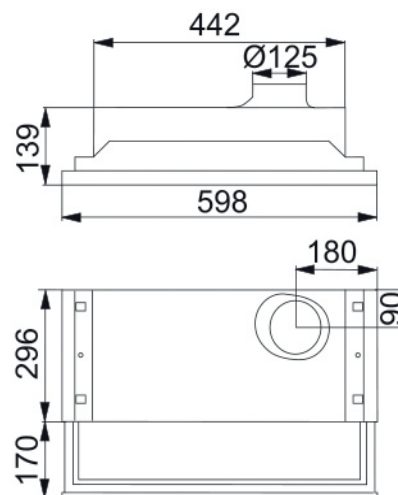

490 -10 SPISKÅPA LÄGENHET

PRODUKTINFORMATION

En flexibel kvalitetskåpa med utdragbar front som effektivt fångar upp os från de yttre plattorna. Enkel att montera och justera in. För fastigheter med gemensam centralfläkt. Med timerreglerat spjäll. Kräver fritt skåpdjup min. 30 cm. Frontlist är som standard i aluminium och utbytbar. Finns som tillbehör i färgerna svart, vitt och rostfritt.

Filter	Vit = Polyester
Belysning	11 W
Osuppfångning (%)	75 vid 52 l/s (188 m³/h) (Avser montagehöjd 600 mm ovanför spis)
Min. montagehöjd (mm)	450 för elspis 650 för gasspis
Elanslutning	230V skyddsjordad
Kanalanslutning (mm)	ø 125

ARTIKEL	ART.NR FRANKE
Vit, 60 cm, frontlist aluminium	110.0038.507
TILLBEHÖR	ART.NR FRANKE
Frontlist vit	112.0254.666
Frontlist svart	112.0254.669
Frontlist rostfri	112.0387.193