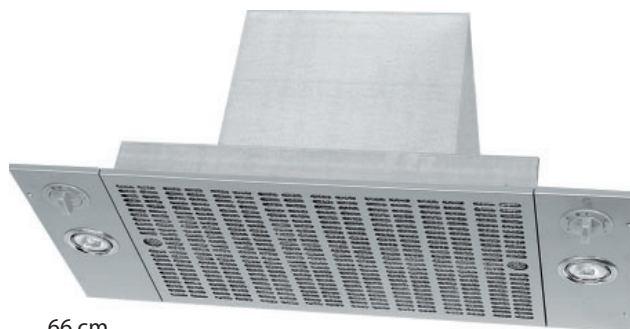

49 cm

66 cm

620 SPISFLÄKT

PRODUKTINFORMATION

Fläkt för inbyggnad i kupa eller i skåp. LED-belysning. Aluminiumfilter. Mekanisk brytare.

Inbyggnadsmått:

450x 287 mm för 49 cm bredd.
620 x 287 mm för 66 cm bredd.

Filter	Aluminium				
Belysning	LED 2x2W				
Hastigheter	1	2	3	4	5
Motoreffekt 49 cm (W)	20	32	47	88	165
Motoreffekt 66 cm (W)	20	32	47	86	161
Ljudeffektnivå (dB(A))	34	45	50	61	69
(Ljudtrycknivå (dB(A))	30	39	46	57	65
Luftmängd 49 cm (m ³ /h)	121	176	240	382	568
Luftmängd 66 cm (m ³ /h)	132	191	258	408	614
(Lm friblåsande 49 cm (m ³ /h))	125	181	247	400	615
(Lm friblåsande 66 cm (m ³ /h))	138	200	270	427	673
Osufffångning (%)	98				
Energiklass	C				
Min. montagehöjd (mm)	450 för elspis 650 för gasspis				
Elanslutning	230V skyddsjordad				
Kanalanslutning (mm)	ø 125/ 150/ 160				