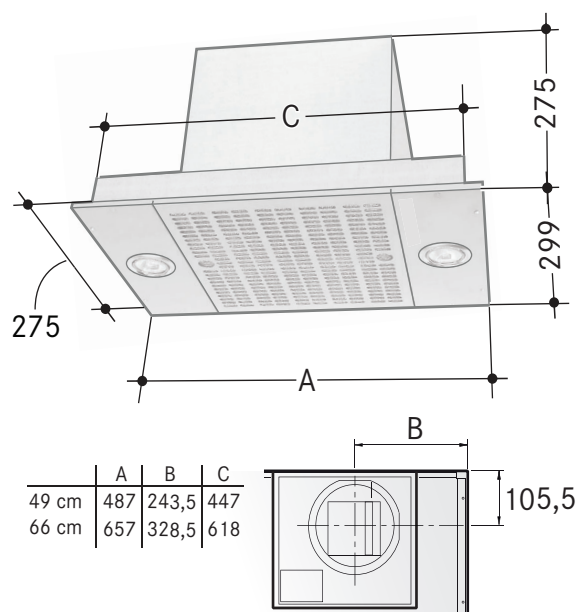

49 cm

66 cm

620 SPISFLÄKT

PRODUKTINFORMATION

Fläkt för inbyggnad i kupa eller i skåp. LED-belysning. Aluminiumfilter. Mekanisk brytare.

Inbyggnadsmått:

450x 287 mm för 49 cm bredd.
620 x 287 mm för 66 cm bredd.

Filter	Aluminium				
Belysning	LED 2x2W				
Hastigheter	1	2	3	4	5
Motoreffekt 49 cm (W)	20	32	47	88	165
Motoreffekt 66 cm (W)	20	32	47	86	161
Ljudeffektnivå (dB(A))	34	45	50	61	69
(Ljudtrycknivå (dB(A))	30	39	46	57	65
Luftmängd 49 cm (m ³ /h)	121	176	240	382	568
Luftmängd 66 cm (m ³ /h)	132	191	258	408	614
(Lm friblåsande 49 cm (m ³ /h))	125	181	247	400	615
(Lm friblåsande 66 cm (m ³ /h))	138	200	270	427	673
Osufffångning (%)	98				
Energiklass	C				
Min. montagehöjd (mm)	450 för elspis 650 för gasspis				
Elanslutning	230V skyddsjordad				
Kanalanslutning (mm)	ø 125/ 150/ 160				

ARTIKEL	ART.NR FRANKE
Silver, 49 cm	110.0350.557
Silver, 66 cm	110.0350.556

MAKE IT WONDERFUL

www.franke.se