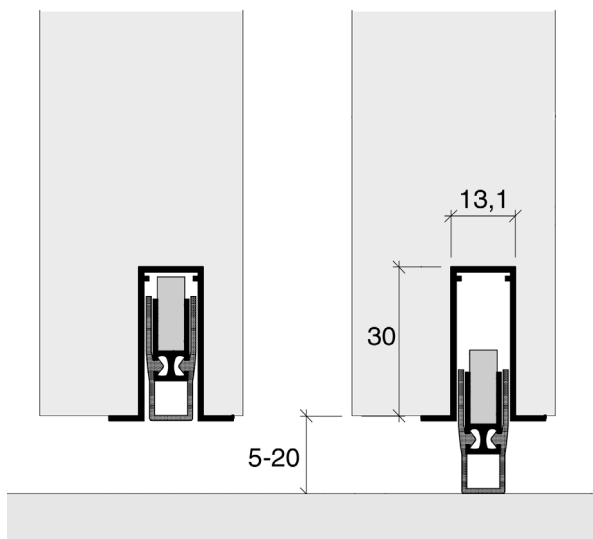

ASSA T100

Automatisk tätningströskel

Mått- och urtagsritning

Mått i mm

Tillbehör Täckplattor

Mått i mm