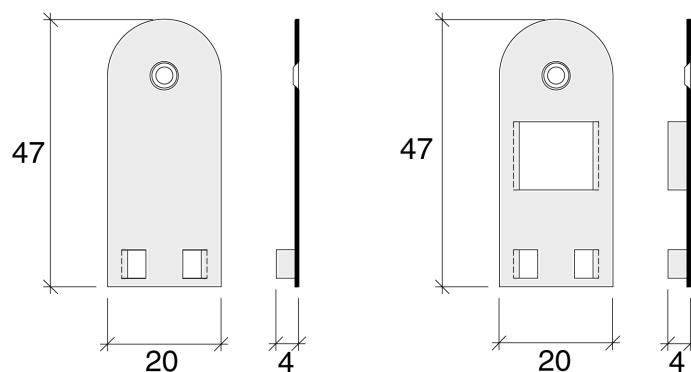

ASSA®

ASSA ABLOY

ASSA ABLOY, the global leader in door opening solutions, dedicated to satisfying end-user needs for security, safety and convenience.

ASSA AB
P.O. Box 371
SE-631 05 Eskilstuna
Sweden

phone +46 (0)16 17 70 00
fax +46 (0)16 17 70 49

Customer support:
phone intl. +46 (0)16 17 71 00
phone nat. 0771-640 640
fax +46 (0)16 17 73 72
e-mail: helpdesk@assa.se

www.assa.se

Tillbehör Monteringslist

Mått i mm