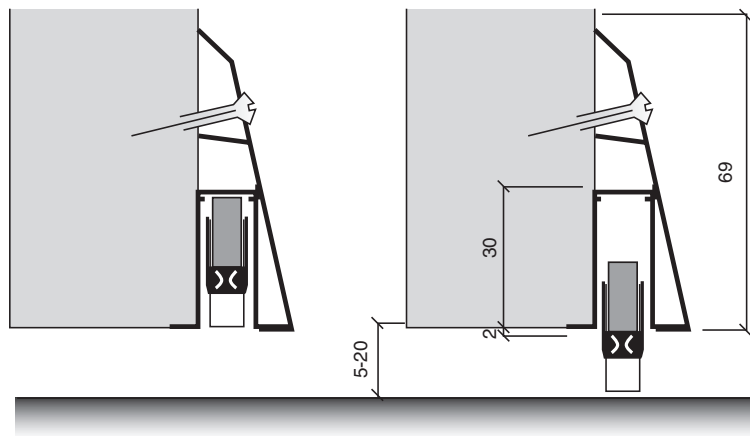

OBS! Vid utanpåliggande montage medges ej brand- och ljudklassning.