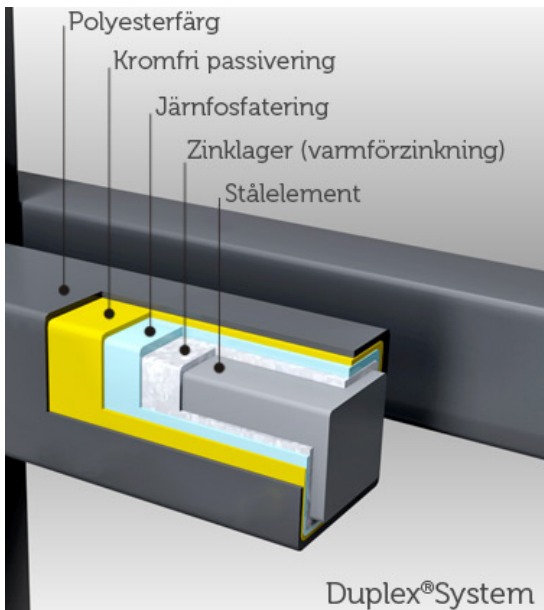

Räcke för balkong eller trappa, modell AW 26:102 W1

AW 26:102 W1 är ett räcke i serien Classic. Precis som övriga räcken av modellen W1 levereras det utan överliggare. Räckets yttersta stolpar är placerade i ytterkanten av sektionen vilket innebär att en stolpe alltid kommer att vara placerad mitt i ett hörn. Modell W2 har istället stolparna placerade en bit in från ytterkanten, vilket gör marken direkt under ett hörn fri.

I.4

I.5.a

I.5.b

KVALITET

Alla våra smidesprodukter har ett dubbelt ytskydd – så kallat Duplex-System – som garanterar hållbarheten.

Varje del är varmförzinkad, vilket innebär att hela produkten doppats i smält zink som trängt in överallt och skyddar stålet mot rostangrepp. Zinklagret ger motståndskraft för både höga och låga temperaturer, samt UV-strålning. Dessutom är produkterna pulverlackade i flera omgångar för att ytterligare öka skydd och hållbarhet. En första lackning görs med fosfat och silan som ökar vidhäftningsförmågan inför den avslutande färglackningen.