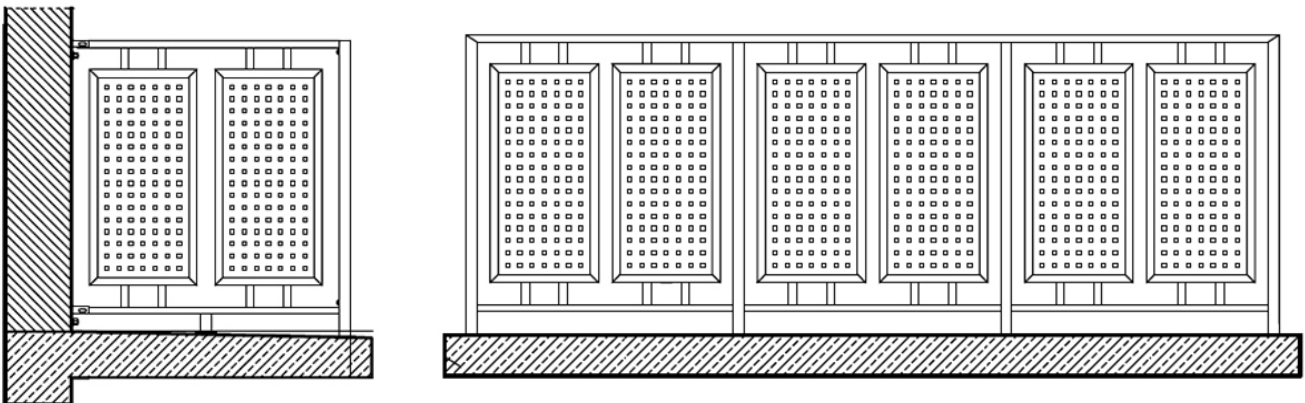

Räcke för balkong eller trappa, modell AW 26:102 W1

AW 26:102 W1 är ett räcke i serien Classic. Precis som övriga räcken av modellen W1 levereras det utan överliggare. Räckets yttersta stolpar är placerade i ytterkanten av sektionen vilket innebär att en stolpe alltid kommer att vara placerad mitt i ett hörn. Modell W2 har istället stolparna placerade en bit in från ytterkanten, vilket gör marken direkt under ett hörn fri.

Beroende på hur din befintliga balkong ser ut finns det olika aspekter att ta hänsyn till vid planerandet. På www.smidesstaket.nu finns all hjälp du behöver för att kunna planera ditt smidesräcke.