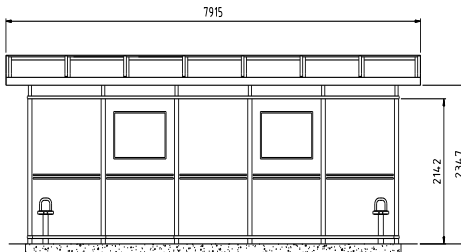

Centra Metro

STORLEK 2060x7000

STORLEK 2060x4860

Stomme

Pulverlackerade aluminiumprofiler, i valfri RAL-kulör. Som alternativ anodiserade profiler.

Tak

Sadeltak med härdat laminerat glas eller polycarbonat.

Skivmaterial

8mm härdat glas.

Vattenavrinning

Utkast från taksarg i alla fyra hörn.

Markförankring

Prefabricerade betongplattor alt. platsgjutning.

Mått

Sektioner a 1400mm och 1030mm.