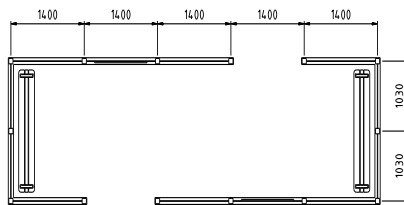

Centra Metro

STORLEK 2060x7000

STORLEK 2060x4860

Stomme

Pulverlackerade aluminiumprofiler, i valfri RAL-kulör. Som alternativ anodiserade profiler.

Tak

Sadeltak med härdat laminerat glas eller polycarbonat.

Skivmaterial

8mm härdat glas.

Vattenavrinning

Utkast från taksarg i alla fyra hörn.

Markförankring

Prefabricerade betongplattor alt. platsgjutning.

Mått

Sektioner a 1400mm och 1030mm.