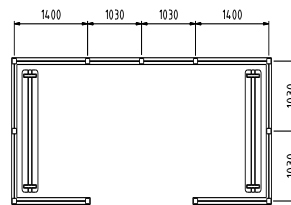

Centra Metro

STORLEK 2060x7000

STORLEK 2060x4860

Stomme

Pulverlackerade aluminiumprofiler, i valfri RAL-kulör. Som alternativ anodiserade profiler.

Tak

Sadeltak med härdat laminerat glas eller polycarbonat.

Skivmaterial

8mm härdat glas.

Vattenavrinning

Utkast från taksarg i alla fyra hörn.

Markförankring

Prefabricerade betongplattor alt. platsgjutning.

Mått

Sektioner a 1400mm och 1030mm.