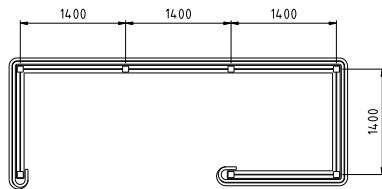

VINDSKYDD

Centra Metro II Vindskydd

MED FRONTSEKTION

UTAN FRONTSEKTION

Stomme

Pulverlackerade aluminiumprofiler, i valfri RAL-kulör. Som alternativ anodiserade profiler.

Skivmaterial

8mm härdat glas.

Markförankring

Prefabricerade betongplattor alt. platsgjutning.

Mått

Sektioner a 1400mm. Kan levereras i ett flertal olika storlekar och konfigurationer.

Tillval

- Prefabricerad betongplatta
- Sittbänk, lutningsbräda
- Informationstavla
- Rostfri handledare runt om