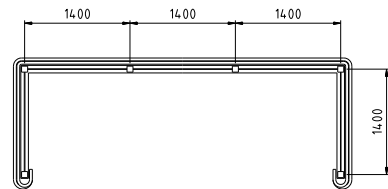

VINDSKYDD

Centra Metro II Vindskydd

MED FRONTSEKTION

UTAN FRONTSEKTION

Stomme

Pulverlackerade aluminiumprofiler, i valfri RAL-kulör. Som alternativ anodiserade profiler.

Skivmaterial

8mm härdat glas.

Markförankring

Prefabricerade betongplattor alt. platsgjutning.

Mått

Sektioner a 1400mm. Kan levereras i ett flertal olika storlekar och konfigurationer.

Tillval

- Prefabricerad betongplatta
- Sittbänk, lutningsbräda
- Informationstavla
- Rostfri handledare runt om