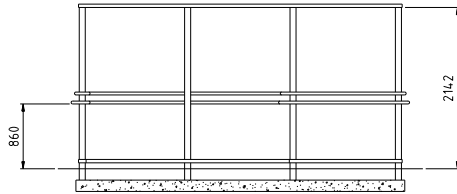

MED FRONTSEKTION