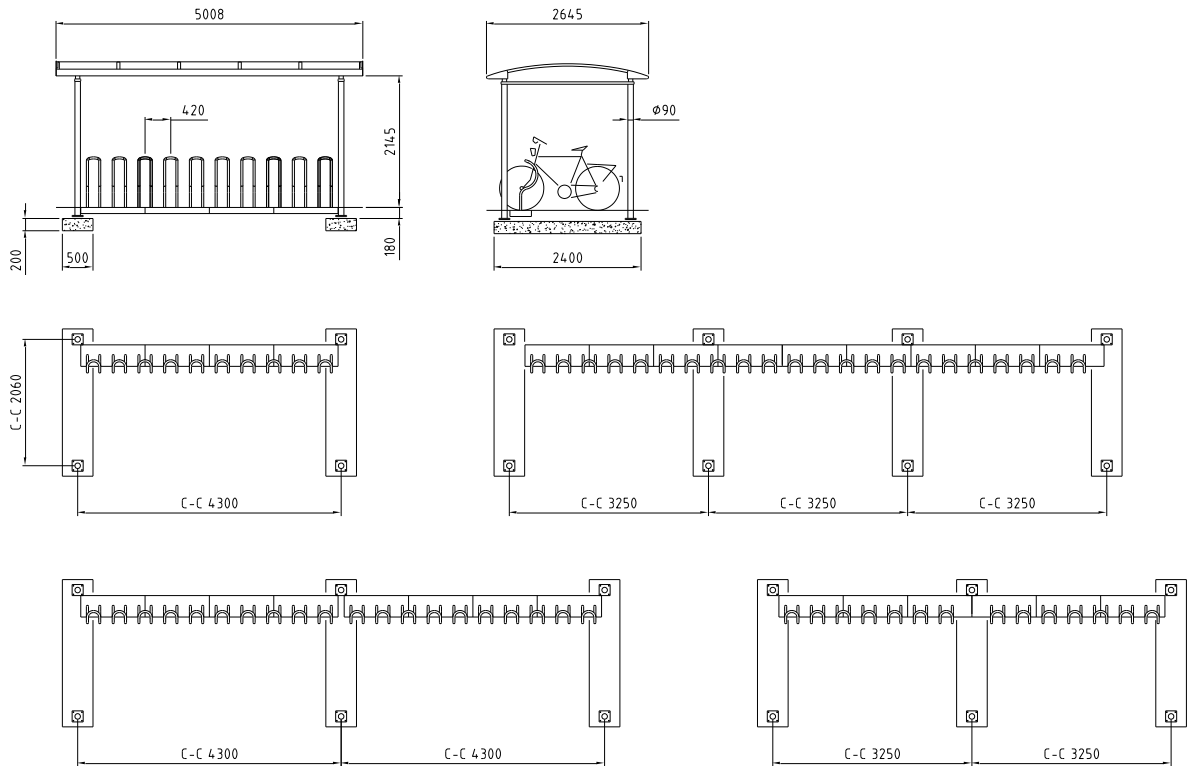

Stomme

Pulverlackerade aluminiumprofiler, i valfri RAL-kulör. Som alternativ anodiserade profiler.

Tak

Välvt tak av solid polycarbonat, klar alternativt rökfärgad.

Vattenavrinning

Utkast från taksarg i alla fyra hörn.

Markförankring

Prefabricerade betonglimpor alt. platsgjutning.

Mått

2645x5008 (1 sektion a 4300) 10 platser (Arc ställ)
2645x7008 (2 sektioner a 3250) 14 platser (Arc ställ)
2645x9208 (2 sektioner a 4300) 20 platser (Arc ställ)
2645x10358 (3 sektioner a 3250) 22 platser (Arc ställ)
2645x13508 (3 sektioner a 4300) 30 platser (Arc ställ)

Tillval

- Infälld belysning i taksargar. Kopplingsrör för anslutning av inkommande kabel.
- Cykelställ
- Prefabricerade betonglimpor
- Stuprör för vattenavrinning ner till mark