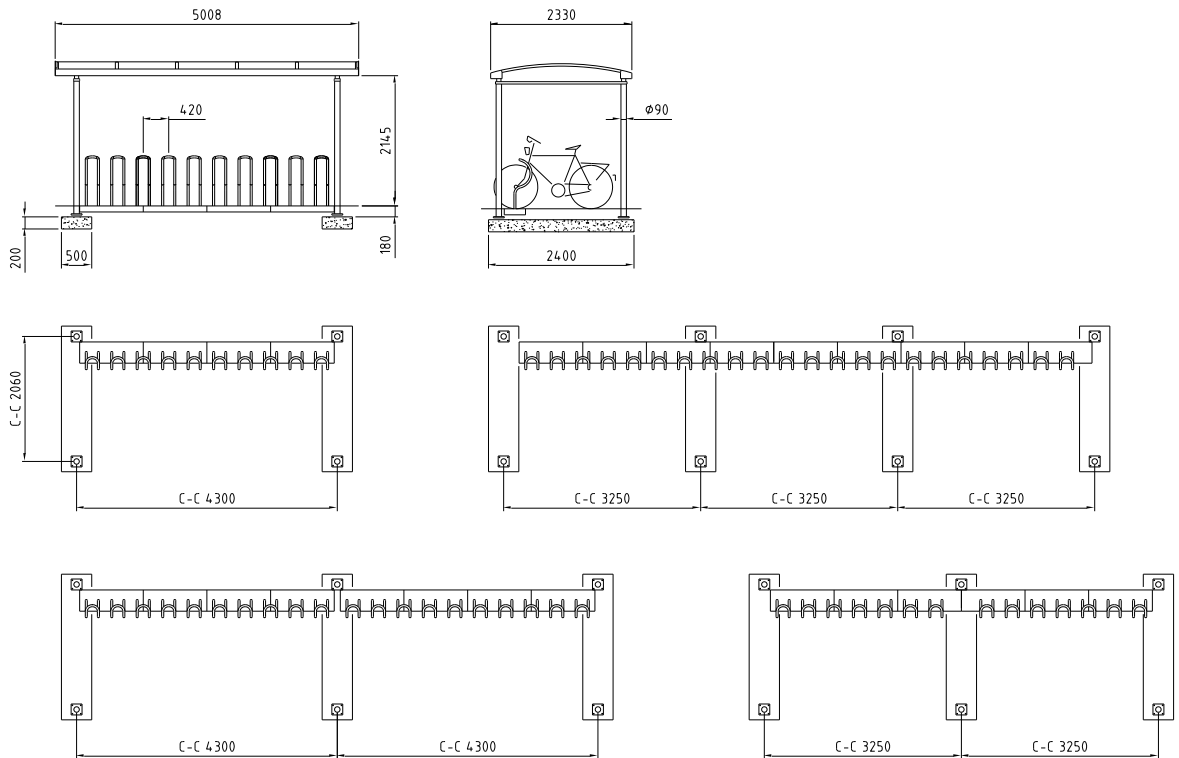

Stomme

Pulverlackerade aluminiumprofiler, i valfri RAL-kulör. Som alternativ anodiserade profiler.

Tak

Välvt tak av solid polykarbonat, klar alternativt rökfärgad.

Vattenavrinning

Utkast från taksarg i alla fyra hörn.

Markförankring

Prefabricerade betonglimpor alt. platsgjutning.

Mått

2330x5008 (1 sektion a 4300) 10 platser (Arc ställ)
2330x7008 (2 sektioner a 3250) 14 platser (Arc ställ)
2330x9208 (2 sektioner a 4300) 20 platser (Arc ställ)
2330x10358 (3 sektioner a 3250) 22 platser (Arc ställ)
2330x13508 (3 sektioner a 4300) 30 platser (Arc ställ)

Tillval

- Infälld belysning i taksargar. Kopplingsrör för anslutning av inkommande kabel.
- Cykelställ
- Prefabricerade betonglimpor
- Stuprör för vattenavrinning ner till mark