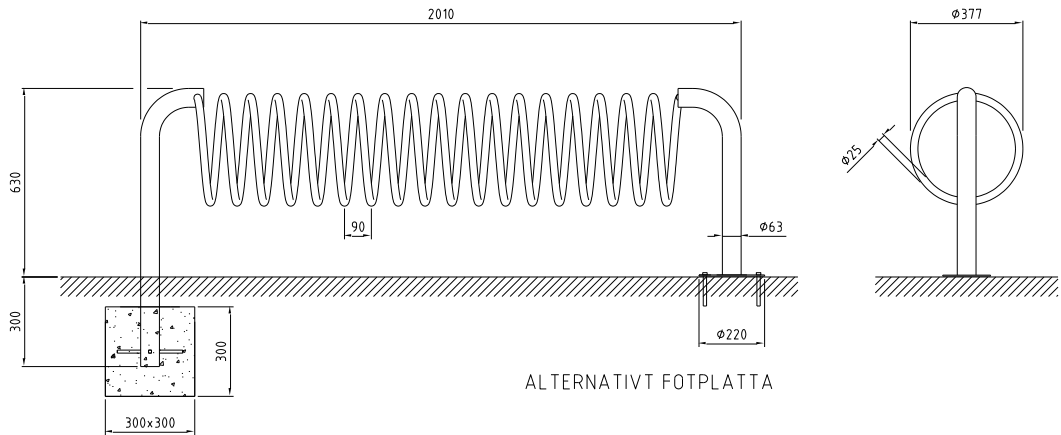

Cykelställ 07-11-01

FÖR NEDGJUTNING

Material

Fjäder, rör, diam 25mm

Stativ, diam 63mm

Rostfritt stål

Markförankring

För nedgjutning alternativt med fotplatta för infästning.

Storlek

Höjd=630 mm

Längd=2010 mm

Djup=377 mm