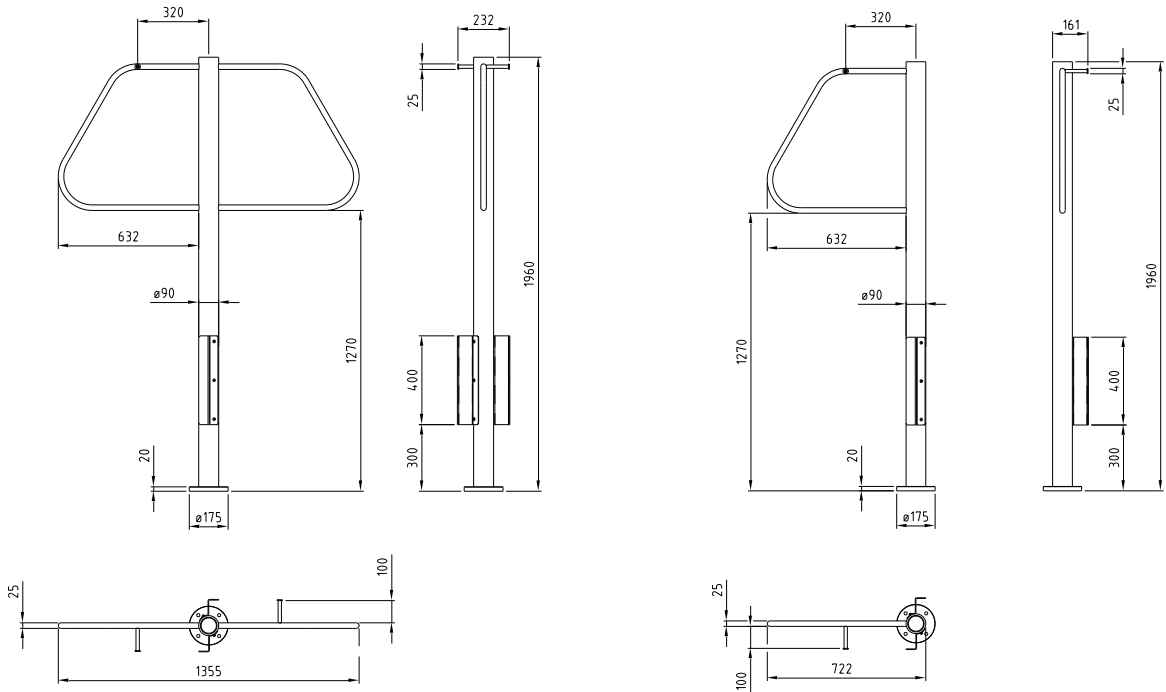

VERTIKALT CYKELSTÄLL

BERNE

Material

Bockad aluminiumprofil, lackerad i valfri RAL-kulör.

Markförankring

Med fotplatta för förankring i betongplint/fundament eller för nedgjutning.

Mått

Dubbelsidigt: Höjd 1960mm, bredd 1355mm
 Enkelsidigt: Höjd 1960mm, bredd 722mm