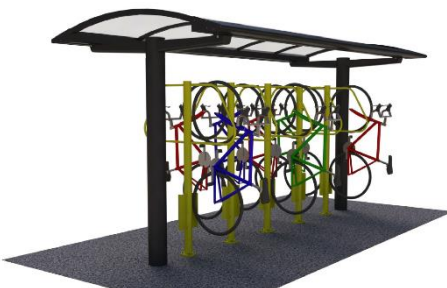

VERTIKALT CYKELSTÄLL

BERNE

Material

Bockad aluminiumprofil, lackerad i valfri RAL-kulör.

Markförankring

Med fotplatta för förankring i betongplint/fundament eller för nedgjutning.

Mått

Dubbelsidigt: Höjd 1960mm, bredd 1355mm
 Enkelsidigt: Höjd 1960mm, bredd 722mm