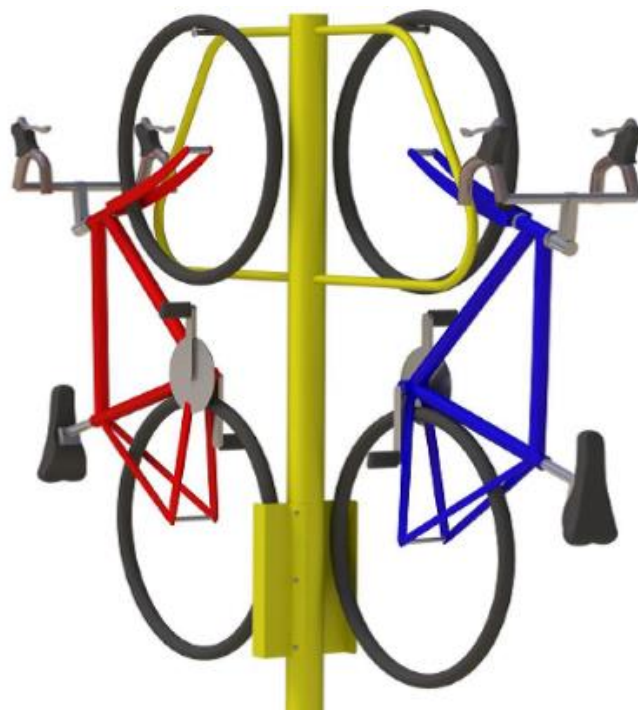

VERTIKALT CYKELSTÄLL

BERNE

Material

Bockad aluminiumprofil, lackerad i valfri RAL-kulör.

Markförankring

Med fotplatta för förankring i betongplint/fundament eller för nedgjutning.

Mått

Dubbelsidigt: Höjd 1960mm, bredd 1355mm
 Enkelsidigt: Höjd 1960mm, bredd 722mm