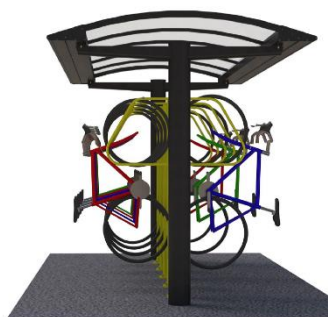

VERTIKALT CYKELSTÄLL

BERNE

Material

Bockad aluminiumprofil, lackerad i valfri RAL-kulör.

Markförankring

Med fotplatta för förankring i betongplint/fundament eller för nedgjutning.

Mått

Dubbelsidigt: Höjd 1960mm, bredd 1355mm
 Enkelsidigt: Höjd 1960mm, bredd 722mm