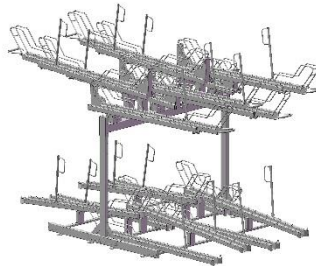

Cykelställ Safe-X, Tvåvånings Dubbel

Twins-4444 (16 cyklar), 3333 (12 cyklar), 2222 (8 cyklar)

OBS! Cykelns höjd är 1180 mm

Övre planet på övre position

Övre planet på nedre position

Material

Varmgalvaniserat stål. Utdragbar skena med eller utan gasfjäder.

Markförankring

Cykelstället skruvas fast i underlaget.

Mått

Dubbelsidigt ställ för 8, 12 alternativt 16 st cyklar.