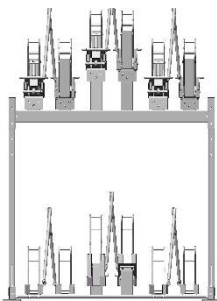

Cykelställ Safe-X, Tvåvånings Dubbel

Twins-4444 (16 cyklar), 3333 (12 cyklar), 2222 (8 cyklar)

OBS! Cykelns höjd är 1180 mm

Övre planet på övre position

Övre planet på nedre position

Material

Varmgalvaniserat stål. Utdragbar skena med eller utan gasfjäder.

Markförankring

Cykelstället skruvas fast i underlaget.

Mått

Dubbelsidigt ställ för 8, 12 alternativt 16 st cyklar.