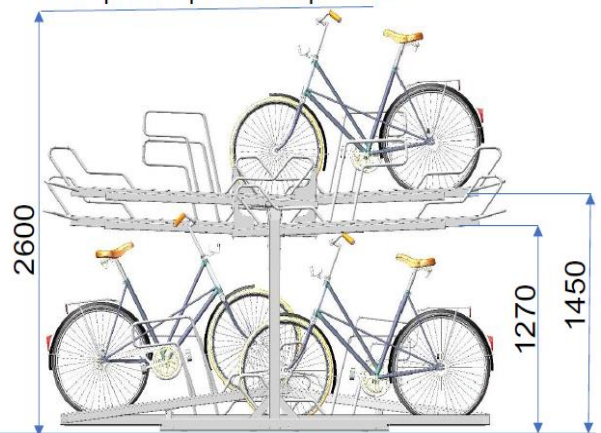

Cykelställ Safe-X, Tvåvånings Dubbel

Twins-4444 (16 cyklar), 3333 (12 cyklar), 2222 (8 cyklar)

OBS! Cykelns höjd är 1180 mm

Övre planet på övre position

Övre planet på nedre position

Material

Varmgalvaniserat stål. Utdragbar skena med eller utan gasfjäder.

Markförankring

Cykelstället skruvas fast i underlaget.

Mått

Dubbelsidigt ställ för 8, 12 alternativt 16 st cyklar.