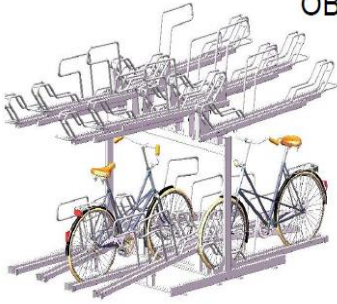

Cykelställ Safe-X, Tvåvånings Dubbel

Twins-4444 (16 cyklar), 3333 (12 cyklar), 2222 (8 cyklar)

OBS! Cykelns höjd är 1180 mm

Övre planet på övre position

Övre planet på nedre position

Material

Varmgalvaniserat stål. Utdragbar skena med eller utan gasfjäder.

Markförankring

Cykelstället skruvas fast i underlaget.

Mått

Dubbelsidigt ställ för 8, 12 alternativt 16 st cyklar.