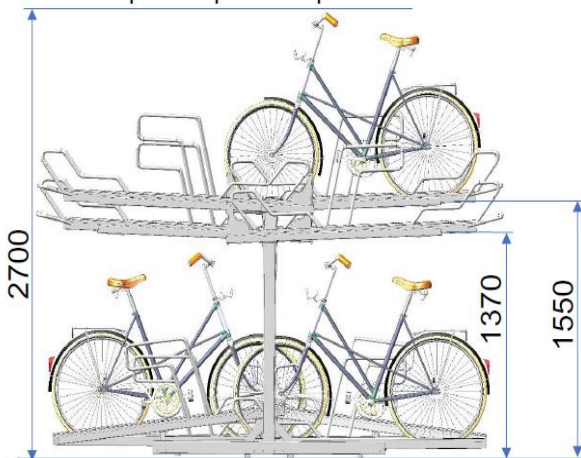

Cykelställ Safe-X, Tvåvånings Dubbel

Twins-4444 (16 cyklar), 3333 (12 cyklar), 2222 (8 cyklar)

OBS! Cykelns höjd är 1180 mm

Övre planet på övre position

Övre planet på nedre position

Material

Varmgalvaniserat stål. Utdragbar skena med eller utan gasfjäder.

Markförankring

Cykelstället skruvas fast i underlaget.

Mått

Dubbelsidigt ställ för 8, 12 alternativt 16 st cyklar.