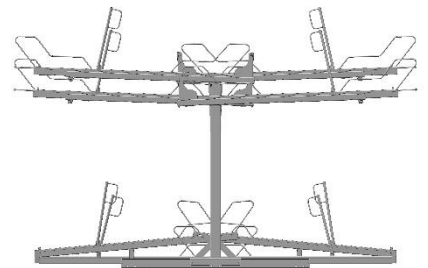

Cykelställ Safe-X, Tvåvånings Dubbel

Twins-4444 (16 cyklar), 3333 (12 cyklar), 2222 (8 cyklar)

OBS! Cykelns höjd är 1180 mm

Övre planet på övre position

Övre planet på nedre position

Material

Varmgalvaniserat stål. Utdragbar skena med eller utan gasfjäder.

Markförankring

Cykelstället skruvas fast i underlaget.

Mått

Dubbelsidigt ställ för 8, 12 alternativt 16 st cyklar.