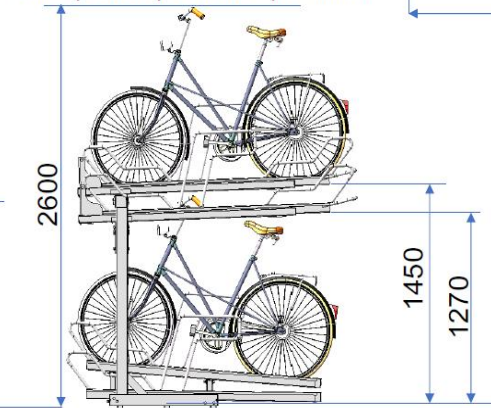

# Cykelställ Safe-X, Tvåvånings Enkel

100-44, 100-33 och 100-22, Fullt utdragbar skena

OBS! Cykelns höjd är 1180 mm

Övre planet på övre position

Övre planet på nedre position

### Material

Varmgalvaniserat stål. Utdragbar skena med eller utan gasfjäder.

### Markförankring

Cykelstället skruvas fast i underlaget.

### Mått

Enkelsidigt ställ med c/c-mått 400mm mellan varje ställ. Finns för 2+2, 3+3 alternativt 4+4 cyklar.