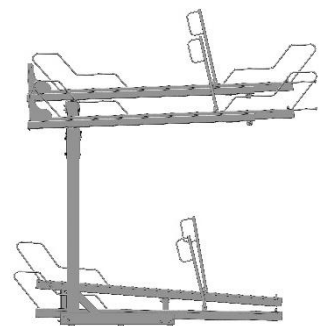

# Cykelställ Safe-X, Tvåvånings Enkel

100-44, 100-33 och 100-22, Fullt utdragbar skena

OBS! Cykelns höjd är 1180 mm

Övre planet på övre position

Övre planet på nedre position

### Material

Varmgalvaniserat stål. Utdragbar skena med eller utan gasfjäder.

### Markförankring

Cykelstället skruvas fast i underlaget.

### Mått

Enkelsidigt ställ med c/c-mått 400mm mellan varje ställ. Finns för 2+2, 3+3 alternativt 4+4 cyklar.