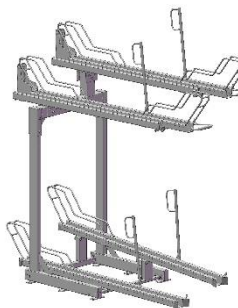

# Cykelställ Safe-X, Tvåvånings Enkel

100-44, 100-33 och 100-22, Fullt utdragbar skena

OBS! Cykelns höjd är 1180 mm

Övre planet på övre position

Övre planet på nedre position

### Material

Varmgalvaniserat stål. Utdragbar skena med eller utan gasfjäder.

### Markförankring

Cykelstället skruvas fast i underlaget.

### Mått

Enkelsidigt ställ med c/c-mått 400mm mellan varje ställ. Finns för 2+2, 3+3 alternativt 4+4 cyklar.