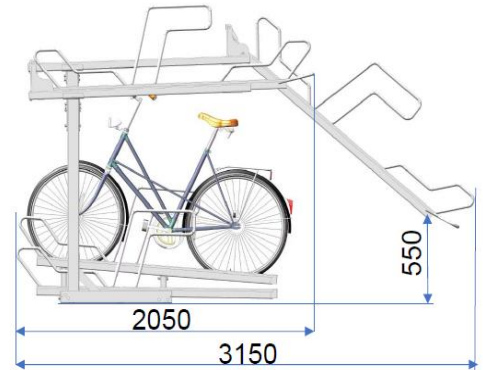

# Cykelställ Safe-X, Tvåvånings Enkel

100-44, 100-33 och 100-22, Fullt utdragbar skena

OBS! Cykelns höjd är 1180 mm

Övre planet på övre position

Övre planet på nedre position

### Material

Varmgalvaniserat stål. Utdragbar skena med eller utan gasfjäder.

### Markförankring

Cykelstället skruvas fast i underlaget.

### Mått

Enkelsidigt ställ med c/c-mått 400mm mellan varje ställ. Finns för 2+2, 3+3 alternativt 4+4 cyklar.