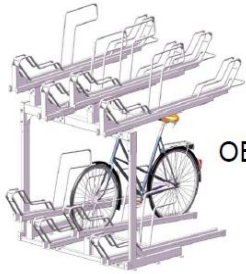

# Cykelställ Safe-X, Tvåvånings Enkel

100-44, 100-33 och 100-22, Fullt utdragbar skena

OBS! Cykelns höjd är 1180 mm

Övre planet på övre position

Övre planet på nedre position

### Material

Varmgalvaniserat stål. Utdragbar skena med eller utan gasfjäder.

### Mått

Enkelsidigt ställ med c/c-mått 400mm mellan varje ställ. Finns för 2+2, 3+3 alternativt 4+4 cyklar.