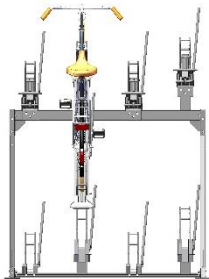

# Cykelställ Safe-X, Tvåvånings Enkel

100-44, 100-33 och 100-22, Fullt utdragbar skena

OBS! Cykelns höjd är 1180 mm

Övre planet på övre position

Övre planet på nedre position

### Material

Varmgalvaniserat stål. Utdragbar skena med eller utan gasfjäder.

### Markförankring

Cykelstället skruvas fast i underlaget.

### Mått

Enkelsidigt ställ med c/c-mått 400mm mellan varje ställ. Finns för 2+2, 3+3 alternativt 4+4 cyklar.