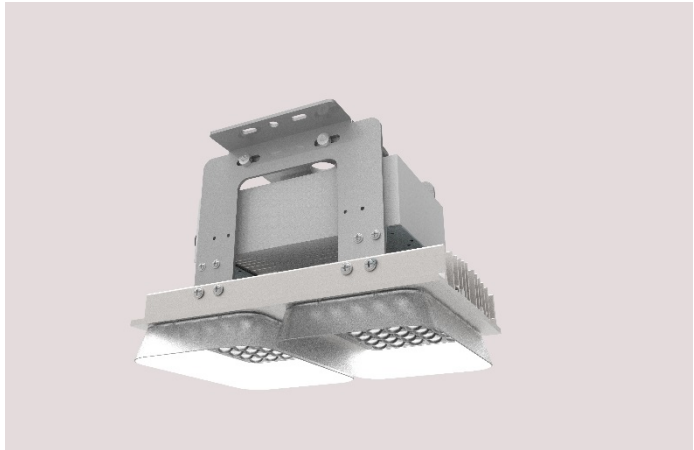

# ECHO 1

Optik: Linser  
Material: Aluminium  
Ljuskälla: LED

## Egenskaper

Längd 276mm Bredd 194mm Höjd 194mm

Vikt 3,5kg

Täthetysklass IP54/66

Vandalklass IK08

Elsäkerhetsklass I EU

# SPECIFIKATION

<b>Certifierad:</b>	Nej, IP54/66, armatur uppfyller kraven i EN60598
<b>Ljuskälla:</b>	LED ECHO 1,120W
<b>Överspänninsskydd, Transientskydd:</b>	4-6kV
<b>Programmerbar version:</b>	DALI, 0-10V
<b>Ej programmerbara versioner:</b>	120W,
<b>Ljusutbyte:</b>	4000K 110-140 lm/W, 3000K 100-135 lm/W
<b>Korrelerad färgtemperatur:</b>	4000K som standard alt. 3000K beställningsvara
<b>Färgåtergivningsindex:</b>	CRI70
<b>SDCM:</b>	<5
<b>Bibehållet ljusflöde enligt L90:</b>	100,000h
<b>Bibehållet ljusflöde enligt L80:</b>	140,000h
<b>Bibehållet ljusflöde enligt L70:</b>	175,000h
<b>Temperaturintervall vid drift:</b>	IESNA LM80
<b>Driver/LEDs underhåll:</b>	-35° till +35°C
<b>Nätspänning:</b>	Byts med skruvmejsel
<b>EMC:</b>	100-240 V AC/50-60 Hz
<b>Optik:</b>	Driver/armatur enligt EN55015,EN61000-2-3,EN61547 Linser, truck optik för pallställsgator finns.
<b>Material:</b>	Kylflänsar i strängpressad aluminium, ram i stålplåt.
<b>Vikt:</b>	3,5kg
<b>Färg:</b>	Ljusgrå och aluminium
<b>Montering / fäste:</b>	Wire hängning, takmontage, balkmontage
<b>Rekommenderad montagehöjd:</b>	2m-40m beroende på effekt och ändamål
<b>Förmonterad installationskabel:</b>	Ja
<b>Option/tillval:</b>	
<b>Styrssystem:</b>	0-10V styrning alt. Dali