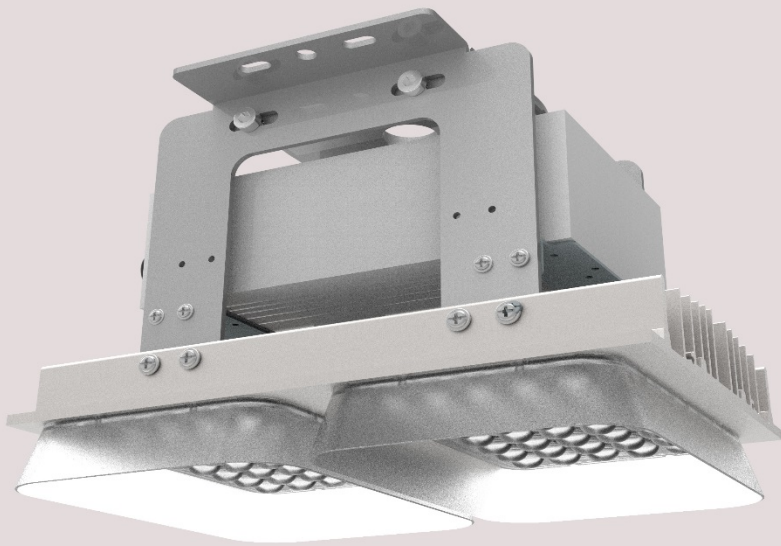

# ECHO 1

Optik: Linser  
Material: Aluminium  
Ljuskälla: LED

## Egenskaper

Längd 276mm Bredd 194mm Höjd 194mm

Vikt 3,5kg

Täthetysklass IP54/66

Vandalklass IK08

Elsäkerhetsklass I EU

# SPECIFIKATION

<b>Certifierad:</b>	Nej, IP54/66, armatur uppfyller kraven i EN60598
<b>Ljuskälla:</b>	LED ECHO 1,120W
<b>Överspänninsskydd, Transientskydd:</b>	4-6kV
<b>Programmerbar version:</b>	DALI, 0-10V
<b>Ej programmerbara versioner:</b>	120W,
<b>Ljusutbyte:</b>	4000K 110-140 lm/W, 3000K 100-135 lm/W
<b>Korrelerad färgtemperatur:</b>	4000K som standard alt. 3000K beställningsvara
<b>Färgåtergivningsindex:</b>	CRI70
<b>SDCM:</b>	<5
<b>Bibehållet ljusflöde enligt L90:</b>	100,000h
<b>Bibehållet ljusflöde enligt L80:</b>	140,000h
<b>Bibehållet ljusflöde enligt L70:</b>	175,000h
<b>Temperaturintervall vid drift:</b>	IESNA LM80
<b>Driver/LEDs underhåll:</b>	-35° till +35°C
<b>Nätspänning:</b>	Byts med skruvmejsel
<b>EMC:</b>	100-240 V AC/50-60 Hz
<b>Optik:</b>	Driver/armatur enligt EN55015,EN61000-2-3,EN61547 Linser, truck optik för pallställsgator finns.
<b>Material:</b>	Kylflänsar i strängpressad aluminium, ram i stålplåt.
<b>Vikt:</b>	3,5kg
<b>Färg:</b>	Ljusgrå och aluminium
<b>Montering / fäste:</b>	Wire hängning, takmontage, balkmontage
<b>Rekommenderad montagehöjd:</b>	2m-40m beroende på effekt och ändamål
<b>Förmonterad installationskabel:</b>	Ja
<b>Option/tillval:</b>	
<b>Styrssystem:</b>	0-10V styrning alt. Dali