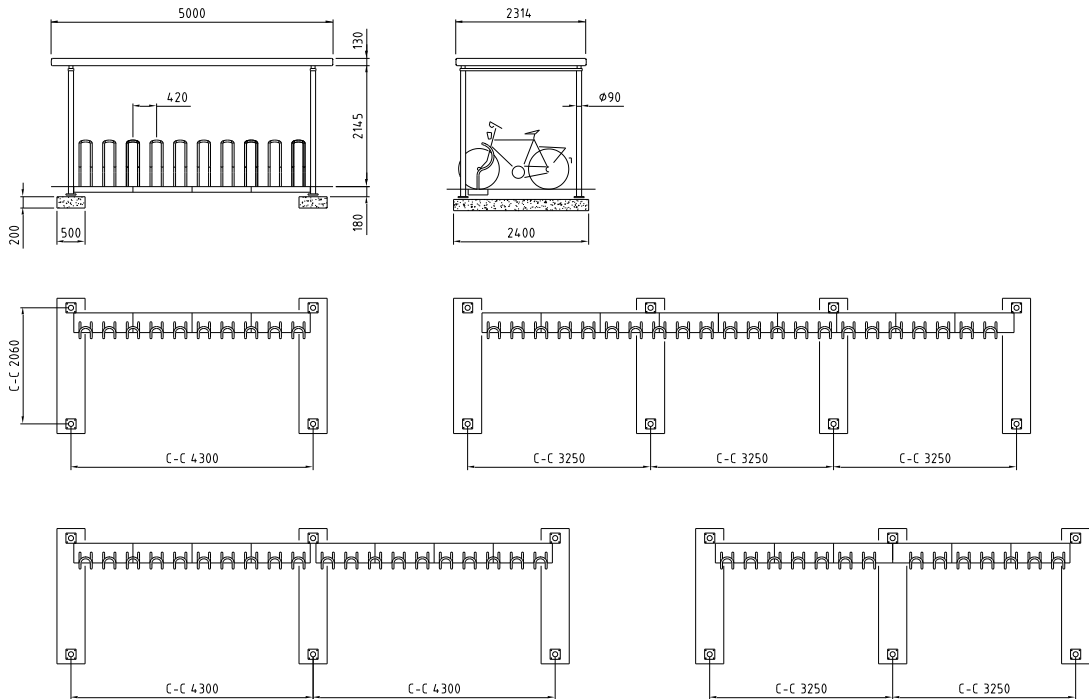

Stomme

Pulverlackerade aluminiumprofiler, i valfri RAL-kulör. Som alternativ anodiserade profiler.

Tak

Limpresat sandwichelement med innertak av vit anti-klotterbehandlad glasfiberskiva.

Vattenavrinning

Utkast från taksarg i alla fyra hörn.

Markförankring

Prefabricerade betonglimpor alt. platsgjutning.

Mått

2314x5000 (1 sektion a 4300) 10 platser (Arc ställ)
2314x7000 (2 sektioner a 3250) 14 platser (Arc ställ)
2314x8854 (2 sektioner a 4300) 20 platser (Arc ställ)
2314x10350 (3 sektioner a 3250) 22 platser (Arc ställ)
2314x13500 (3 sektioner a 4300) 30 platser (Arc ställ)

Tillval

- Infällda belysningsarmaturer i tak, LED. Kopplingsrör för anslutning av inkommande kabel.
- Cykelställ
- Prefabricerade betonglimpor
- Stuprör för vattenavrinning ner till mark