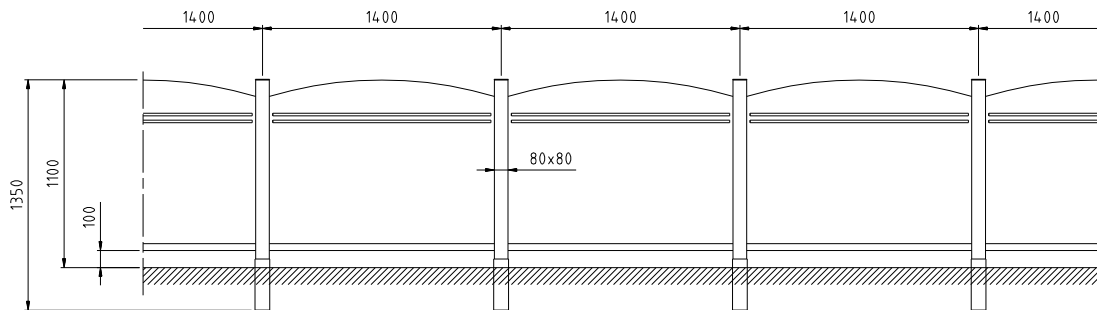

Harmoni

DETALJ: STOLPE

Material

Tillverkat helt i aluminium. 8mm härdat glas med rundad överkant som standard.

Mått

Stolpar c-c 1400 och c-c 700mm.

Markförankring

Stolparna levereras med nedgjutningshylsor för fastgjutning på plats.