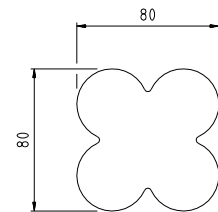

Harmoni

DETALJ: STOLPE

Material

Tillverkat helt i aluminium. 8mm härdat glas med rundad överkant som standard.

Mått

Stolpar c-c 1400 och c-c 700mm.

Markförankring

Stolparna levereras med nedgjutningshylsor för fastgjutning på plats.