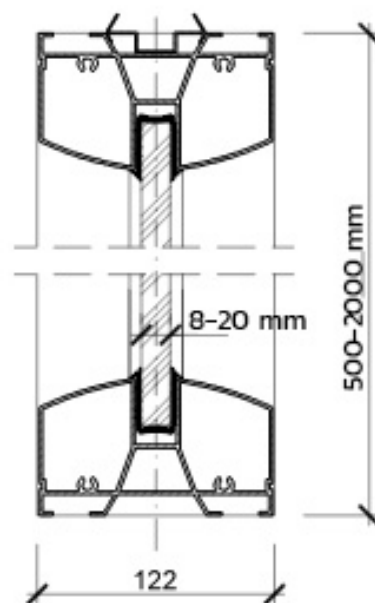

Skandinaviska OMRÅDESSKYDD

Skandinaviska Områdesskydd AB
www.skandinaviska.nu
www.stangselbutiken.se

Kontakta oss!
Telefon: 08-500 11 530
info@skandinaviska.nu

Kontor / Stockholm
Kilowattvägen 12
136 44 Handen

Kontor / Norrtälje
Södra kustvägen 30
761 93 Norrtälje

Kontor / Göteborg
Karlsbogårdsgatan 7D
25 37 Hising Kärra