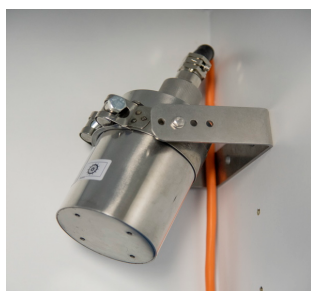

Grenuttag (9 st)

Perforerade hyllor (80 kg)

Ljudsignal larm

Rökdetektor

Kontrollbox