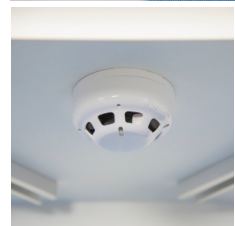

1. Ventilationsstos $\varnothing$ 100mm.
   - Brandventiler, sväller igen vid brand.
   - Självstängande dörrar.
   - Singnalering via standard symboler.
   - Fixeringspunkt för jordning.
2. Brandmotstånd 90 minuter, enligt EN14470-1.

SKÅP STORLEKAR (Exkl. utrustning)

1. 793 + LI Yttermått: H1080 x B1137 x D618 mm
   Innemått: H820 x B1000 x D410 mm
2. 794 + LI Yttermått: H1950 x B635 x D618 mm
   Innemått: H1620 x B490 x D410 mm
3. 795 + LI Yttermått: H1950 x B1137 x D618 mm
   Innemått: H1620 x B1000 x D410mm
4. 798 + LI Yttermått: H1080 x B635 x D618 mm
   Innemått: H820 x B490 x D410 mm

UTRUSTNING TILL SKÅP

1. E 48 LI Perforerad hylla till skåp Bredd: 490mm.
2. E 35 LI Perforerad hylla till skåp Bredd: 1000mm.
3. PRISEELI Grenuttag 9 st.
4. PACABLI Kabelgenomgång med brandskyddad kabel.
5. EX100 LI FirePro-brandsläckare.
6. VIG100 Säkerhetskit som innehåller kontrollbox, larm med ljudsignal, rökdetektor, kabelgenomgång och FirePro-brandsläckare.