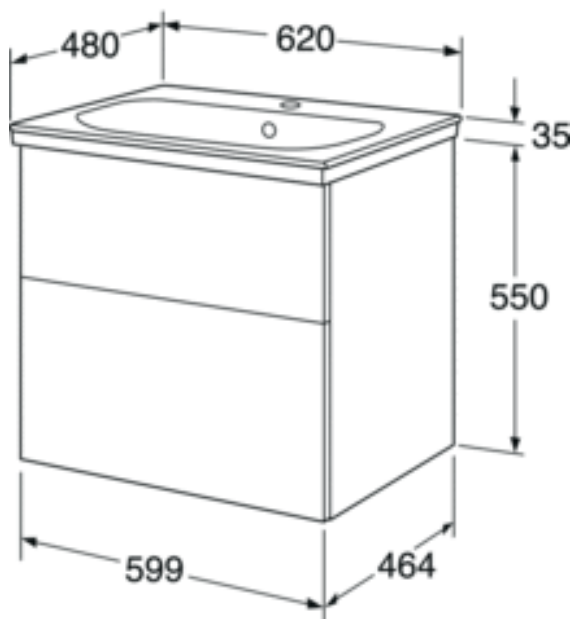

KOMMODSKÅP ARTIC - 60 CM

KOMMODSKÅP MED TVÄTTSTÄLL, SVART EK

GUSTAVSBERG /
SMARTARE BADRUM

PRODUKTEGENSKAPER

FUKTTÅLIGT

SOFT CLOSE
MÖBLER

- Lådor med fullutdrag och mjukstängning
- Vattenlås med pop-up och smart rengöringsfunktion
- Tillverkad i badrumsklassat material för fuktiga miljöer

ARTIKELNUMMER MM.

RSK-nummer
8915507

Artikelnummer:
GB714860BLWB

EAN-nummer
7391530068510

Emballage
L: 1091,00 x W: 781,00 x H: 832,00
mm.
Vikt: 39,70 kg

Rekommenderat cirkapris
10 448 Kr (8 358 Kr ex. moms)