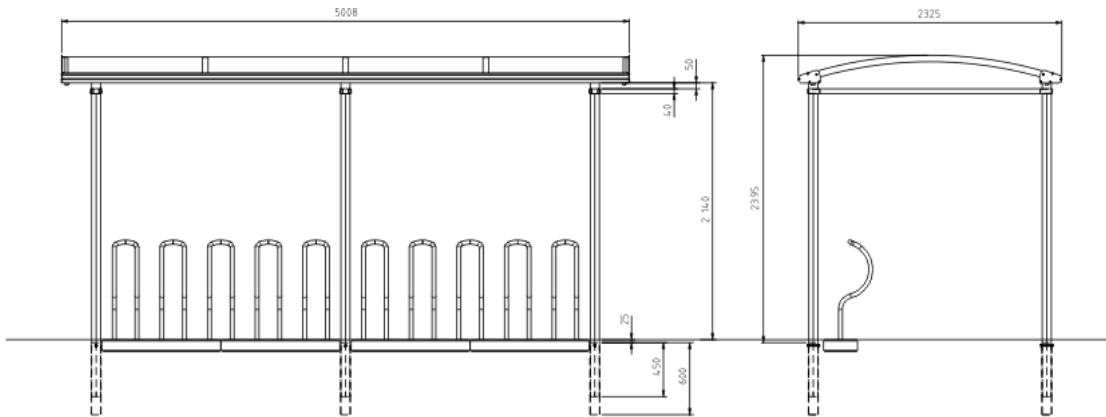

Plaza Light

Stomme

Pulverlackerade aluminiumprofiler, i valfri RAL-kulör. Som alternativ anodiserade profiler.

Tak

Välvt tak av solid polykarbonat, klar alternativt rökfärgad.

Vattenavrinning

Utkast från taksarg i alla fyra hörn.

Markförankring

Prefabricerade betonglimpor alt. platsgjutning.

Mått

2325x5008 (1 sektion a 4300) 10 platser (Arc ställ)
 2325x7008 (2 sektioner a 3250) 14 platser (Arc ställ)
 2325x9108 (2 sektioner a 4300) 20 platser (Arc ställ)
 2325x10358 (3 sektioner a 3250) 22 platser (Arc ställ)
 2325x13508 (3 sektioner a 4300) 30 platser (Arc ställ)