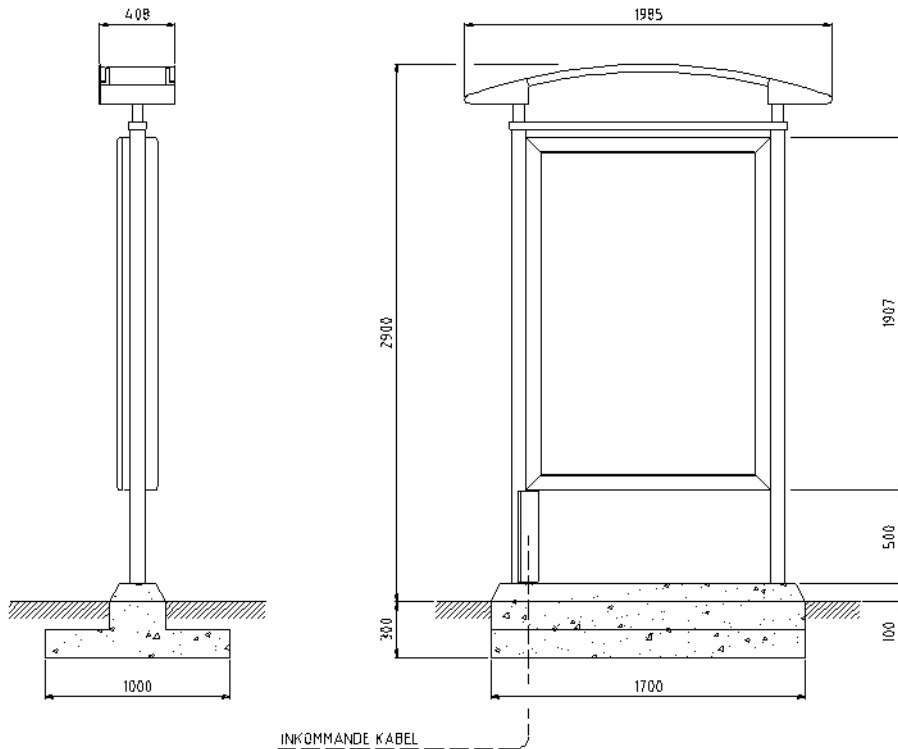

REKLAMBÄRARE

Opal

Beskrivning

Dubbelsidig ljusvitrin 1320x1907x217mm.
Vänsterhängd dörr. Affischering sker från en sida då hela den belysta innerdelen kan svängas ut. Öppning med 3-kants nyckel från sidan. Tillverkad i aluminium, lackeras i valfri RAL-kulör.

Montage

Passar för montage i alla väderskydd samt för fristående montage.

Beskrivning

Dubbelsidig ljusvitrin 1320x1907x217mm. Vänsterhängd dörr. Affischering sker från en sida då hela den belysta innerdelen kan svängas ut. Öppning med 3-kants nyckel från sidan. Tillverkad i aluminium, lackeras i valfri RAL-kulör.

Glas

5mm härdat glas.

Affisch

Euro-size 1185x1750mm. Monteras enkelt med integrerad snäpplista.

Belysning

Box-LED Effektförbrukning: ca 75W

Elanslutning

Personskyddsautomat 10A 30mA
5-polig plint för anslutning av inkommande kabel max 2,5mm².

Montage

Fristående mellan två City 90 stolpar 80x80mm. Levereras med prefabricerat betongfundament eller med nedgjutningshylsor för fastgjutning på plats.

Beskrivning

Dubbelsidig ljusvitrin 1320x1907x217mm.
Vänsterhängd dörr. Affischering sker från en sida då hela den belysta innerdelen kan svängas ut. Öppning med 3-kants nyckel från sidan. Tillverkad i aluminium, lackeras i valfri RAL-kulör.