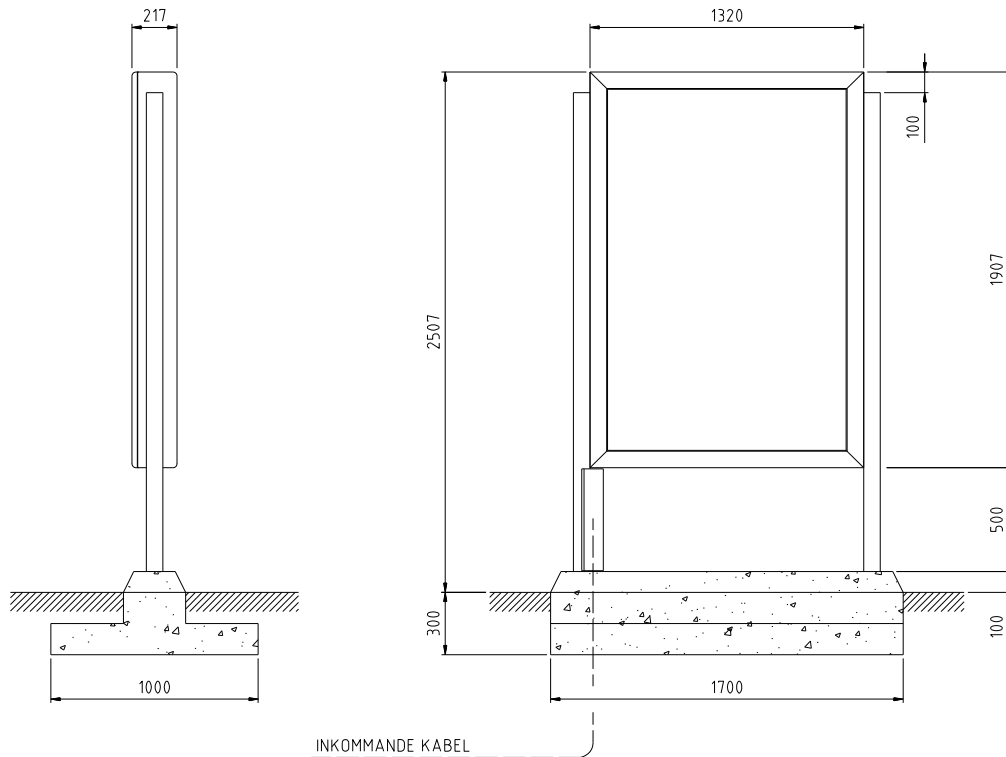

REKLAMBÄRARE

Opal

Beskrivning

Dubbelsidig ljusvitrin 1320x1907x217mm.
Vänsterhängd dörr. Affischering sker från en sida då hela den belysta innerdelen kan svängas ut. Öppning med 3-kants nyckel från sidan. Tillverkad i aluminium, lackeras i valfri RAL-kulör.

Glas

5mm härdat glas.

Affisch

Euro-size 1185x1750mm. Monteras enkelt med integrerad snäpplist.

Belysning

Box-LED Effektförbrukning: ca 75W

Elanslutning

Personskyddsautomat 10A 30mA
5-polig plint för anslutning av inkommande kabel max 2,5mm².

Montage

Passar för montage i alla väderskydd samt för fristående montage.

Beskrivning

Dubbelsidig ljusvitrin 1320x1907x217mm. Vänsterhängd dörr. Affischering sker från en sida då hela den belysta innerdelen kan svängas ut. Öppning med 3-kants nyckel från sidan. Tillverkad i aluminium, lackeras i valfri RAL-kulör.

Montage

Fristående mellan två City 90 stolpar 80x80mm. Levereras med prefabricerat betongfundament eller med nedgjutningshylsor för fastgjutning på plats.

Beskrivning

Dubbelsidig ljusvitrin 1320x1907x217mm.
Vänsterhängd dörr. Affischering sker från en sida då hela den belysta innerdelen kan svängas ut. Öppning med 3-kants nyckel från sidan. Tillverkad i aluminium, lackeras i valfri RAL-kulör.