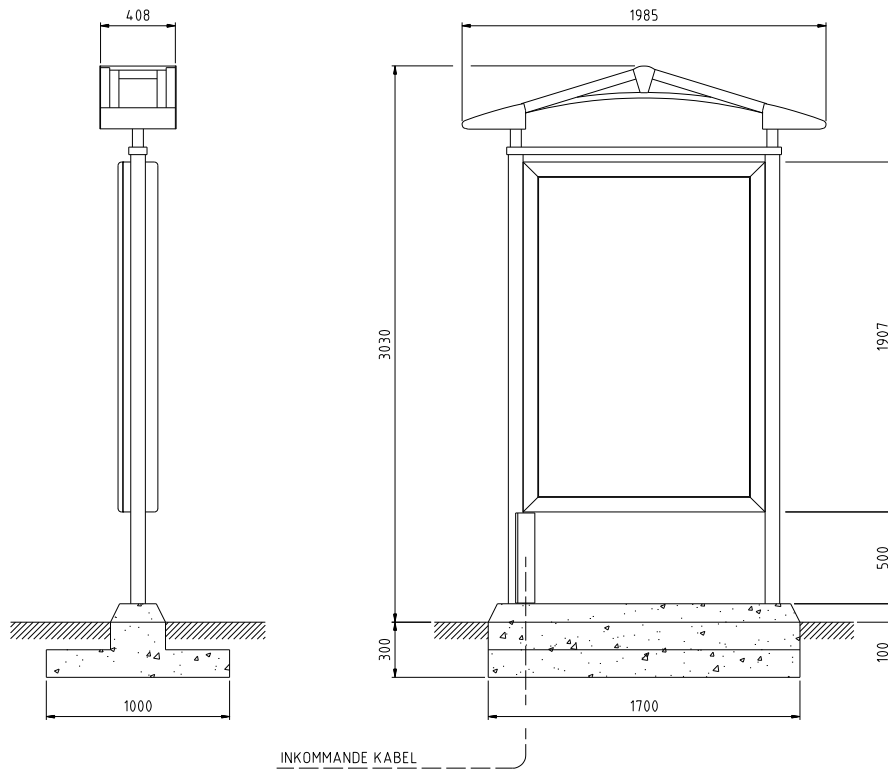

Beskrivning

Dubbelsidig ljusvitrin 1320x1907x217mm. Vänsterhängd dörr. Affischering sker från en sida då hela den belysta innerdelen kan svängas ut. Öppning med 3-kants nyckel från sidan. Tillverkad i aluminium, lackeras i valfri RAL-kulör.

Glas

5mm härdat glas.

Affisch

Euro-size 1185x1750mm. Monteras enkelt med integrerad snäpplista.

Belysning

Box-LED   Effektförbrukning: ca 75W

Elanslutning

Personskyddsautomat 10A 30mA
5-polig plint för anslutning av inkommande kabel max 2,5mm².

Montage

Fristående med vårt välkända Centra sadeltak. Levereras med prefabricerat betongfundament eller med nedgjutningshylsor för fastgjutning på plats.