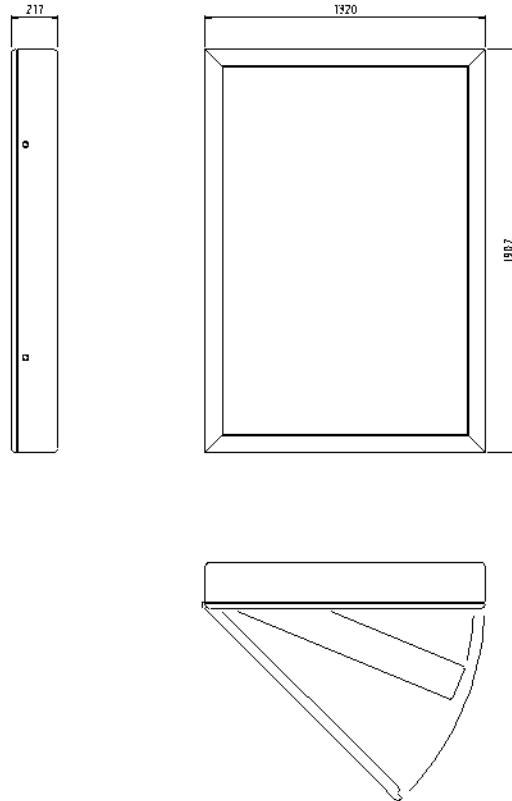

REKLAMBÄRARE

Opal

Beskrivning

Dubbelsidig ljusvitrin 1320x1907x217mm.
Vänsterhängd dörr. Affischering sker från en sida då hela den belysta innerdelen kan svängas ut. Öppning med 3-kants nyckel från sidan. Tillverkad i aluminium, lackeras i valfri RAL-kulör.

Glas

5mm härdat glas.

Affisch

Euro-size 1185x1750mm. Monteras enkelt med integrerad snäpplist.

Belysning

Box-LED Effektförbrukning: ca 75W

Elanslutning

Personskyddsautomat 10A 30mA
5-polig plint för anslutning av inkommande kabel max 2,5mm².

Montage

Passar för montage i alla väderskydd samt för fristående montage.

Beskrivning

Dubbelsidig ljusvitrin 1320x1907x217mm. Vänsterhängd dörr. Affischering sker från en sida då hela den belysta innerdelen kan svängas ut. Öppning med 3-kants nyckel från sidan. Tillverkad i aluminium, lackeras i valfri RAL-kulör.

Montage

Fristående mellan två City 90 stolpar 80x80mm. Levereras med prefabricerat betongfundament eller med nedgjutningshylsor för fastgjutning på plats.

Beskrivning

Dubbelsidig ljusvitrin 1320x1907x217mm.
Vänsterhängd dörr. Affischering sker från en sida då hela den belysta innerdelen kan svängas ut. Öppning med 3-kants nyckel från sidan. Tillverkad i aluminium, lackeras i valfri RAL-kulör.