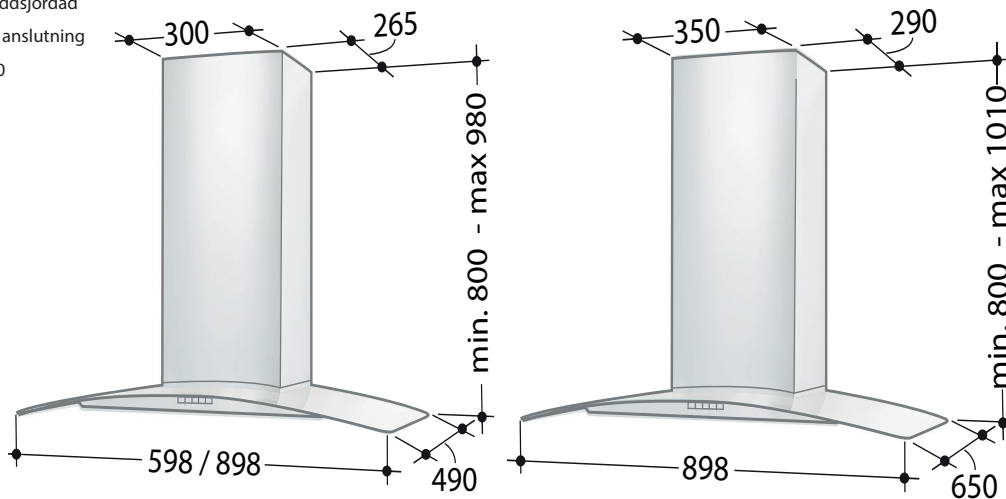

EXTERN FLÄKT
OPAL
761/771

FRANKE

MAKE IT WONDERFUL

OPAL 761/771

PRODUKTINFORMATION

Kupa för väggmontage eller köksö. Avsedd att kopplas till extern fläkt. LED-belysning. Aluminiumfilter. Elektronisk brytare med tidsstyrd efterventilation.

ARTIKEL	ART.NR FRANKE
761, rostfri + glas, 60 cm	110.0325.291
761, rostfri + glas, 90 cm	110.0325.260
771, rostfri + glas, 90 cm, frihängande	110.0325.259

OBS! Ej avsedd att kopplas ihop med fläkt som sköter ventilationen.

Filter	Aluminium
Belysning	LED 2x2W (väggmonterad) LED 4x2W (frihängande)
Motoreffekt (W)	Max 300
Min. montagehöjd (mm)	500 för elspis 650 för gasspis
Elanslutning	230 V skyddsjordad
Kanalanslutning (mm)	Villa: Fast anslutning ø 125/160