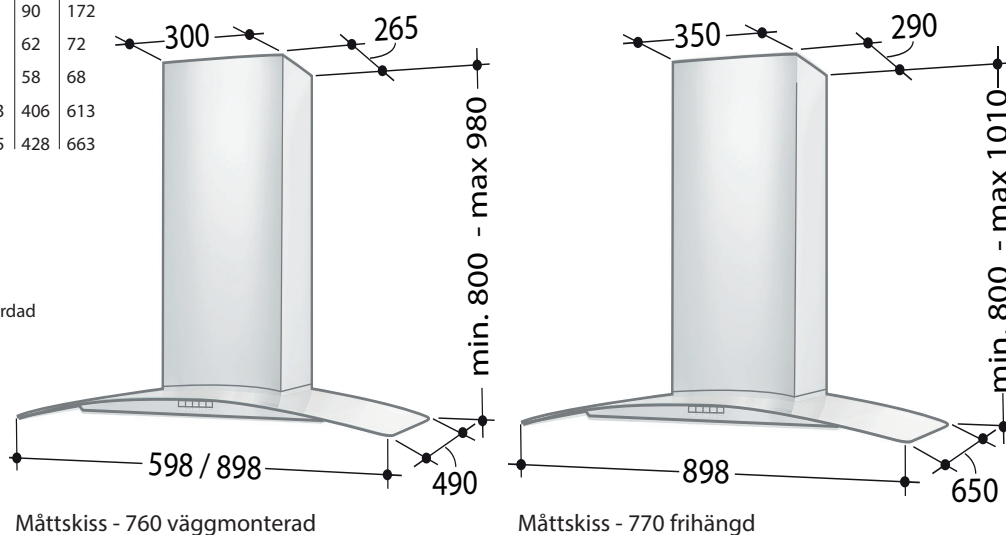

SPISFLÄKT
OPAL
760/770

FRANKE

MAKE IT WONDERFUL

OPAL 760/770

PRODUKTINFORMATION

Kupa för väggmontage eller köksö. LED-belysning. Aluminiumfilter. Elektronisk brytare. Låg ljudnivå. Intensivläge och tidsstyrd efterventilation. Easy Clean motorpaket. Kolfilterkit finns som tillbehör.

ARTIKEL	ART.NR FRANKE
760, rostfri + glas, 60 cm	110.0325.313
760, rostfri + glas, 60 cm	110.0325.314
770, rostfri + glas, 90 cm, frihängande	110.0325.315

Filter	Aluminium				
Belysning	LED 2x2W (väggmonterad) LED 4x2W (frihängande)				
Hastigheter	EVL	1	2	3	Int
Motoreffekt (W)	22	35	50	90	172
Ljudeffektnivå (dB(A))	36	44	51	62	72
(Ljudtrycknivå (dB(A)))	32	40	47	58	68
Luftmängd (m ³ /h)	132	191	253	406	613
(Lm friblåsande (m ³ /h))	135	201	265	428	663
Osuppfångning (%)	98				
Energiklass	C				
Min. montagehöjd (mm)	500 för elspis 650 för gasspis				
Elanslutning	230 V skyddsjordad				
Kanalanslutning (mm)	ø 125/150/160				

Måttskiss - 760 väggmonterad

Måttskiss - 770 frihängd