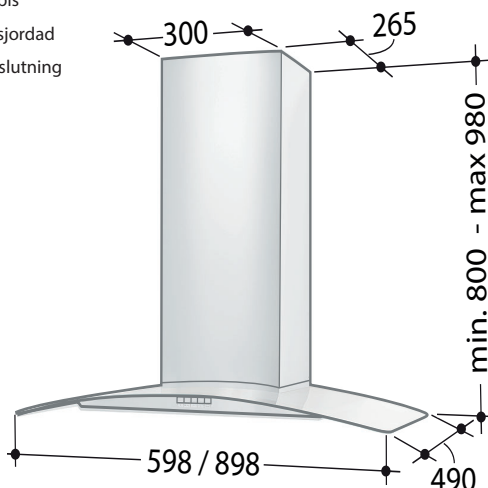

SPISKÅPA
OPAL 762/772
VILLA -14

FRANKE

MAKE IT WONDERFUL

OPAL 762/772

PRODUKTINFORMATION

Systemkupa (spiskåpa) för vägg- eller köksömontage. LED-belysning. Aluminiumfilter. Utrustad med programmerbar styrning (0-10 V) som ger möjlighet att på olika sätt styra en EC-motor.

ARTIKEL	ART.NR FRANKE
762, rostfri + glas, 60 cm	110.0491.291
762, rostfri + glas, 90 cm	110.0491.292
772, rostfri + glas, 90 cm, frihängande	110.0491.293

Filter	Aluminium
Belysning	LED 2x2W (väggmonterad) LED 4x2W (frihängande)
Osuppfångning (%)	75 vid 53 l/s (191 m ³ /h) (Avser montagehöjd 600 mm ovanför spis)
Min. montagehöjd (mm)	500 för elspis 650 för gasspis
Elanslutning	230 V skyddsjordad Villa: Fast anslutning
Kanalanslutning (mm)	ø 125/160