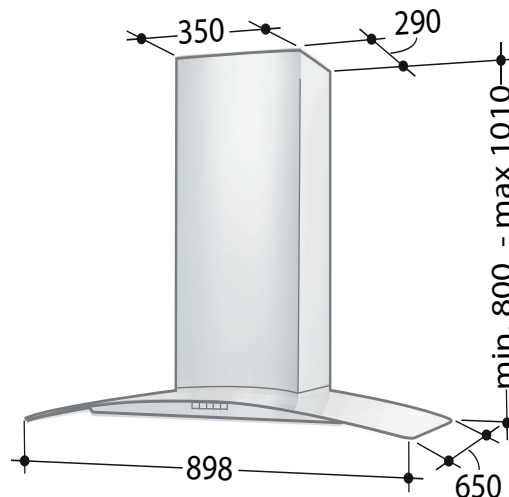

Måttskiss - 772 frihängd