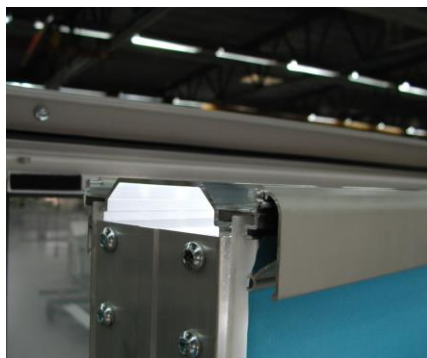

OpaLED G2

Beskrivning

Dubbelsidig ljusvitrin 1320x1907x180mm. Vänster- eller högerhängd dörr. Affischering sker från en sida då hela den belysta innerdelen kan svängas ut. Öppning med 3-kants nyckel från framsidan. Tillverkad i aluminium, lackeras i valfri RAL-kulör.

Glas

5mm härdat glas.

Affisch

Euro-size 1185x1750mm. Monteras enkelt med integrerad snäpplista.

Belysning

Box-LED Effektförbrukning: ca 58W

Elanslutning

Personskyddsautomat 10A 30mA.
5-polig plint för anslutning av inkommande kabel max 2,5mm².

Montage

Passar för montage i alla väderskydd samt för fristående montage.