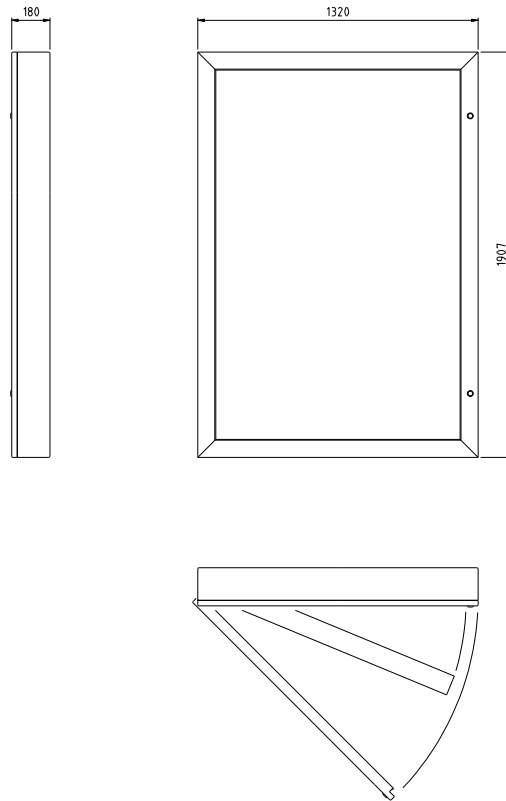

OpaLED G2

Beskrivning

Dubbelsidig ljusvitrin 1320x1907x180mm. Vänster- eller högerhängd dörr. Affischering sker från en sida då hela den belysta innerdelen kan svängas ut. Öppning med 3-kants nyckel från framsidan. Tillverkad i aluminium, lackeras i valfri RAL-kulör.

Glas

5mm härdat glas.

Affisch

Euro-size 1185x1750mm. Monteras enkelt med integrerad snäpplista.

Belysning

Box-LED Effektförbrukning: ca 58W

Elanslutning

Personskyddsautomat 10A 30mA.
5-polig plint för anslutning av inkommande kabel max 2,5mm².