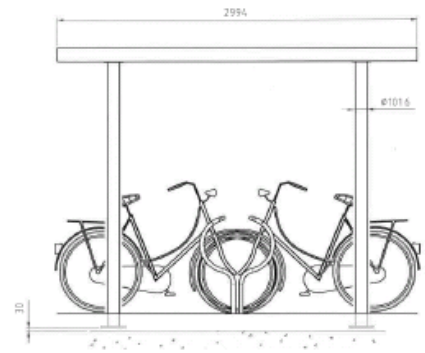

Palette Plaza

Stomme

Pulverlackerade aluminiumprofiler, i valfri RAL-kulör.

Tak

Limpresat sandwichelement med innertak av vit anti-klotter behandlad glasfiberskiva.

Vattenavrinning

Genom stuprör på baksidan.

Markförankring

Prefabricerade betonglimpor alt. platsgjutning.

Mått

Ovalt tak 5994x2994 enkelt eller ihopbyggt. Enkelt tak kan även levereras på 2 centrerade pelare istället för stolpar.

Tillval

- Infällda LED downlights i undertak. Kopplingsrör för anslutning av inkommande kabel.
- Cykelställ
- Prefabricerade betonglimpor
- Sedumtak