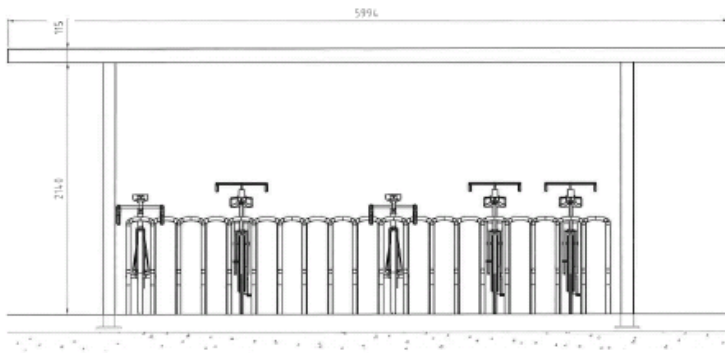

Palette Plaza

Stomme

Pulverlackerade aluminiumprofiler, i valfri RAL-kulör.

Tak

Limpresat sandwichelement med innertak av vit anti-klotter behandlad glasfiberskiva.

Vattenavrinning

Genom stuprör på baksidan.

Markförankring

Prefabricerade betonglimpor alt. platsgjutning.

Mått

Ovalt tak 5994x2994 enkelt eller ihopbyggt. Enkelt tak kan även levereras på 2 centrerade pelare istället för stolpar.

Tillval

- Infällda LED downlights i undertak. Kopplingsrör för anslutning av inkommande kabel.
- Cykelställ
- Prefabricerade betonglimpor
- Sedumtak