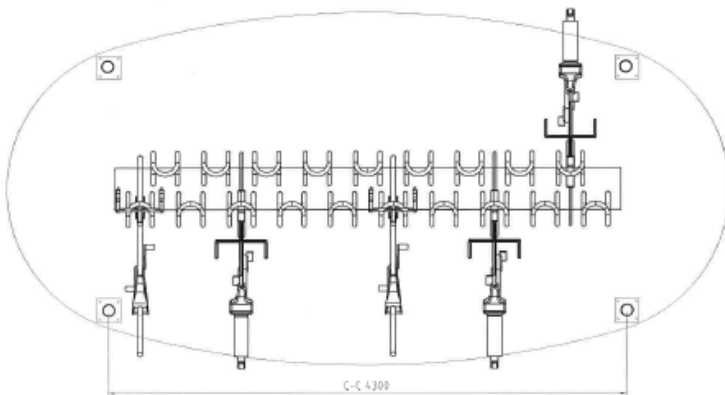

Palette Plaza

Stomme

Pulverlackerade aluminiumprofiler, i valfri RAL-kulör.

Tak

Limpresat sandwichelement med innertak av vit anti-klotter behandlad glasfiberskiva.

Vattenavrinning

Genom stuprör på baksidan.

Markförankring

Prefabricerade betonglimpor alt. platsgjutning.

Mått

Ovalt tak 5994x2994 enkelt eller ihopbyggt. Enkelt tak kan även levereras på 2 centrerade pelare istället för stolpar.

Tillval

- Infällda LED downlights i undertak. Kopplingsrör för anslutning av inkommande kabel.
- Cykelställ
- Prefabricerade betonglimpor
- Sedumtak