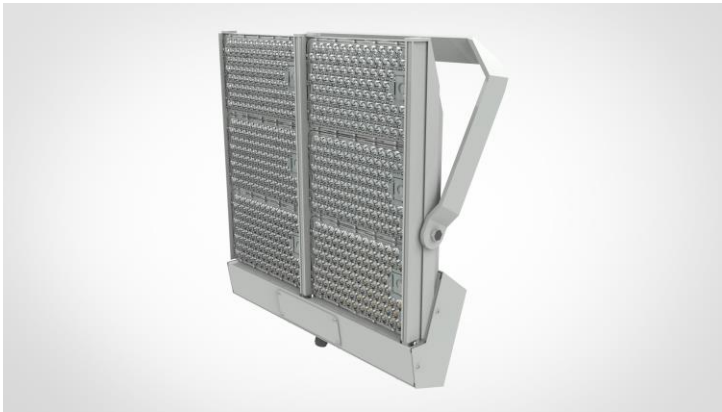

STRIHL SCANDINAVIA AB
WWW.STRIHL.SE
+46 (0)300-569980