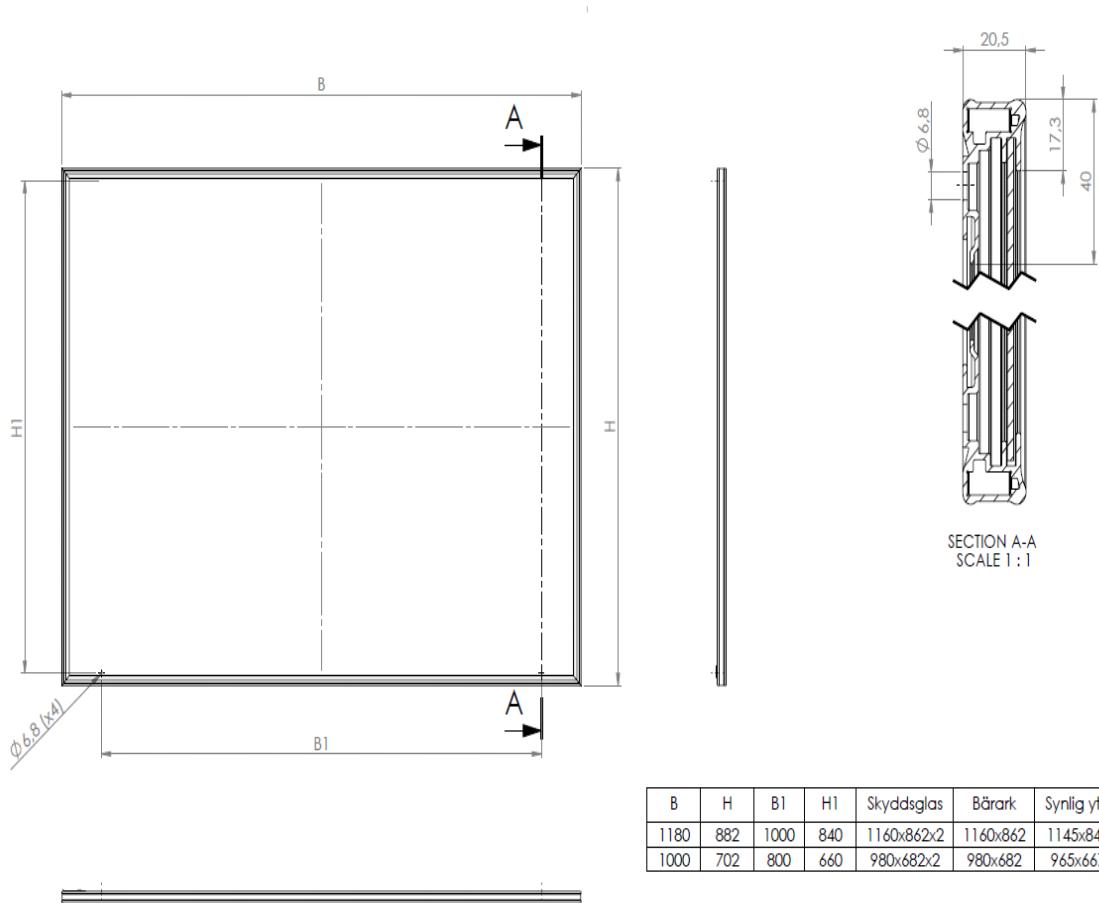

Profiltavla till befintligt väderskydd

Ramprofiltavla, 1180 x 882 mm

Profiltavla till befintligt väderskydd

B	H	B1	H1	Skyddsglas	Bärark	Synlig yta
1180	882	1000	840	1160x862x2	1160x862	1145x847
1000	702	800	660	980x682x2	980x682	965x667

Stomme

Pulverlackerade aluminiumprofiler, i RAL 9005, svart. Låsning med säkerhetsskruv alt. fjäderstål, gängled.

Informationsdel

Med skyddsglas av 2mm polykarbonat, med plats för 5st A4 plastfickor i bredd nedtill och plats för linjekarta och fast information upptill.

Bärark

PVC Foam, 1160x862x2mm.

Förankring

Med färdiga hål, mått hål B:1000, H:840, för fastsättning i redan befintliga skydd.

Mått

Storlek 1180x882 mm, med synlig yta på 1145x847mm.